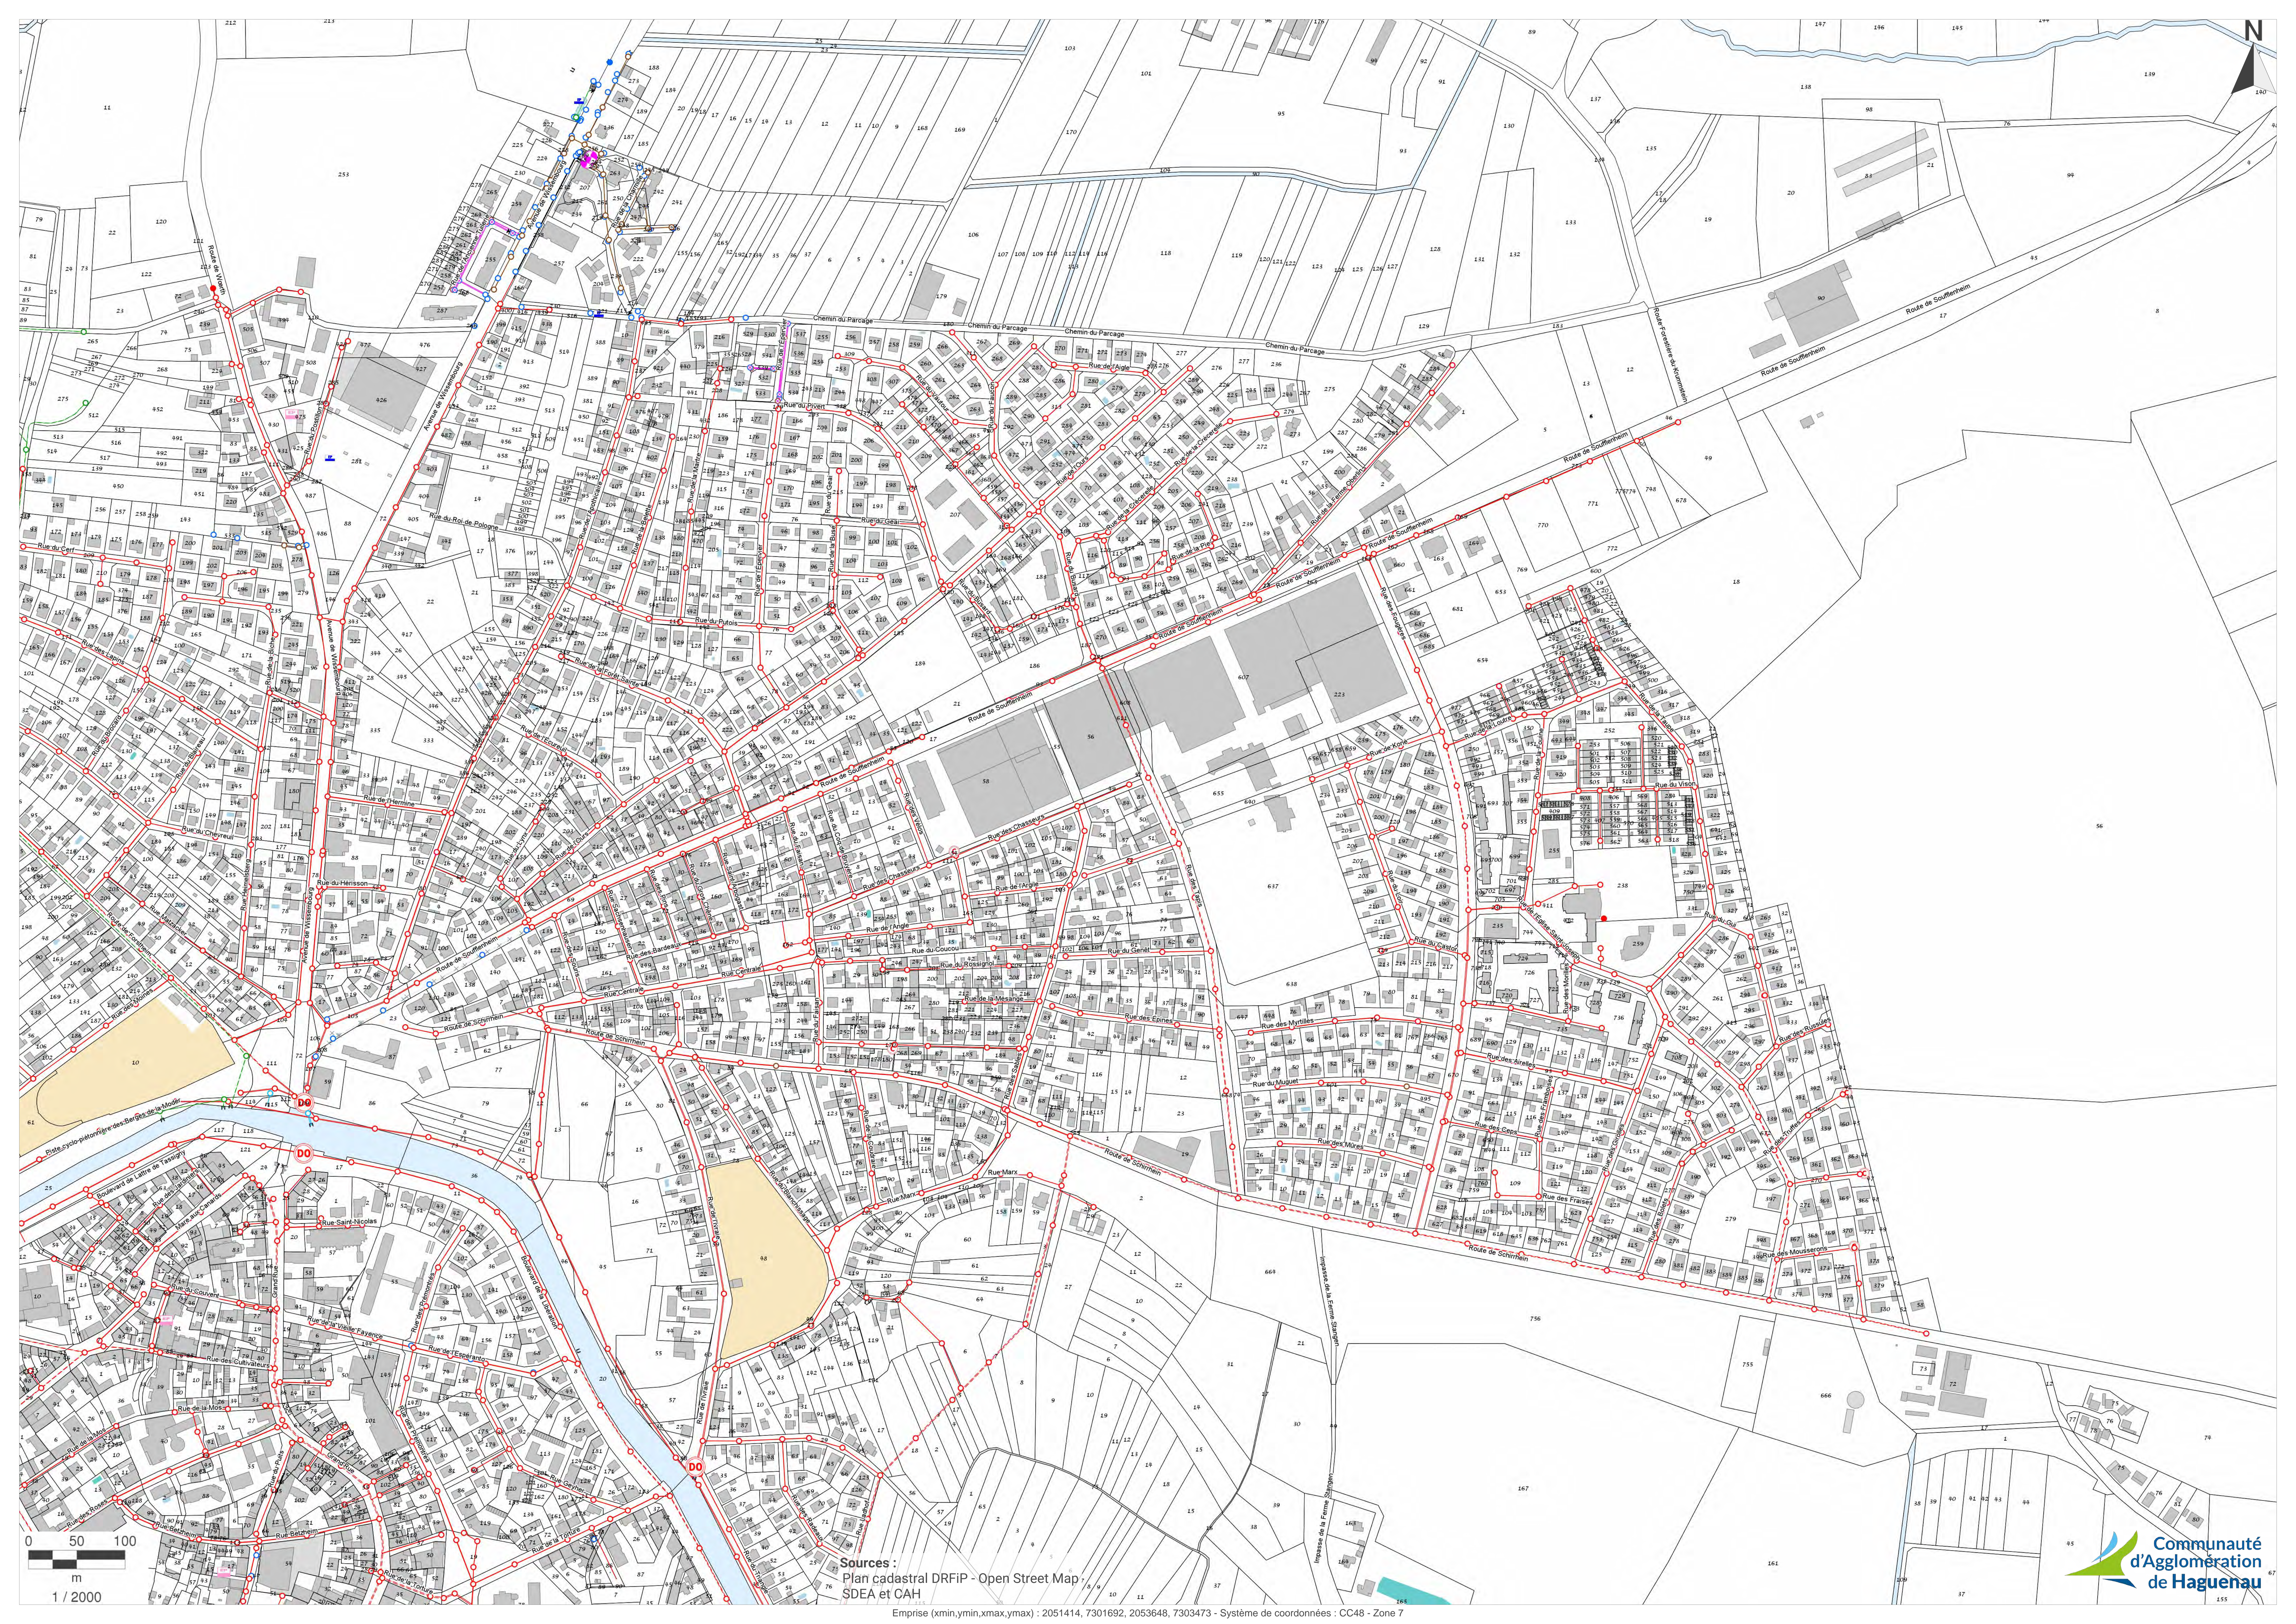

Sources :
Plan cadastral DRFIP - Open Street Map
SDEA et CAH

Sources :
Plan cadastral DRFIP - Open Street Map
SDEA et CAH

Emprise (xmin,ymin,xmax,ymin) : 2052549, 7297044, 2054782, 7298825 - Système de coordonnées : CC48 - Zone 7

1 / 2000

Sources
Plan cadastral DRFIP - Open Street Map
SDEA et CAH

Sources :
Plan cadastral DRFIP - Open Street Map
SDEA et CAH

Sources :
Plan cadastral DRFiP - Open Street Map
SDEA et CAH

Sources :
Plan cadastral DRFIP - Open Street Map
SDEA et ÇAH

Sources :
Plan cadastral DRFP - Open Street Map
SDEA et CAH