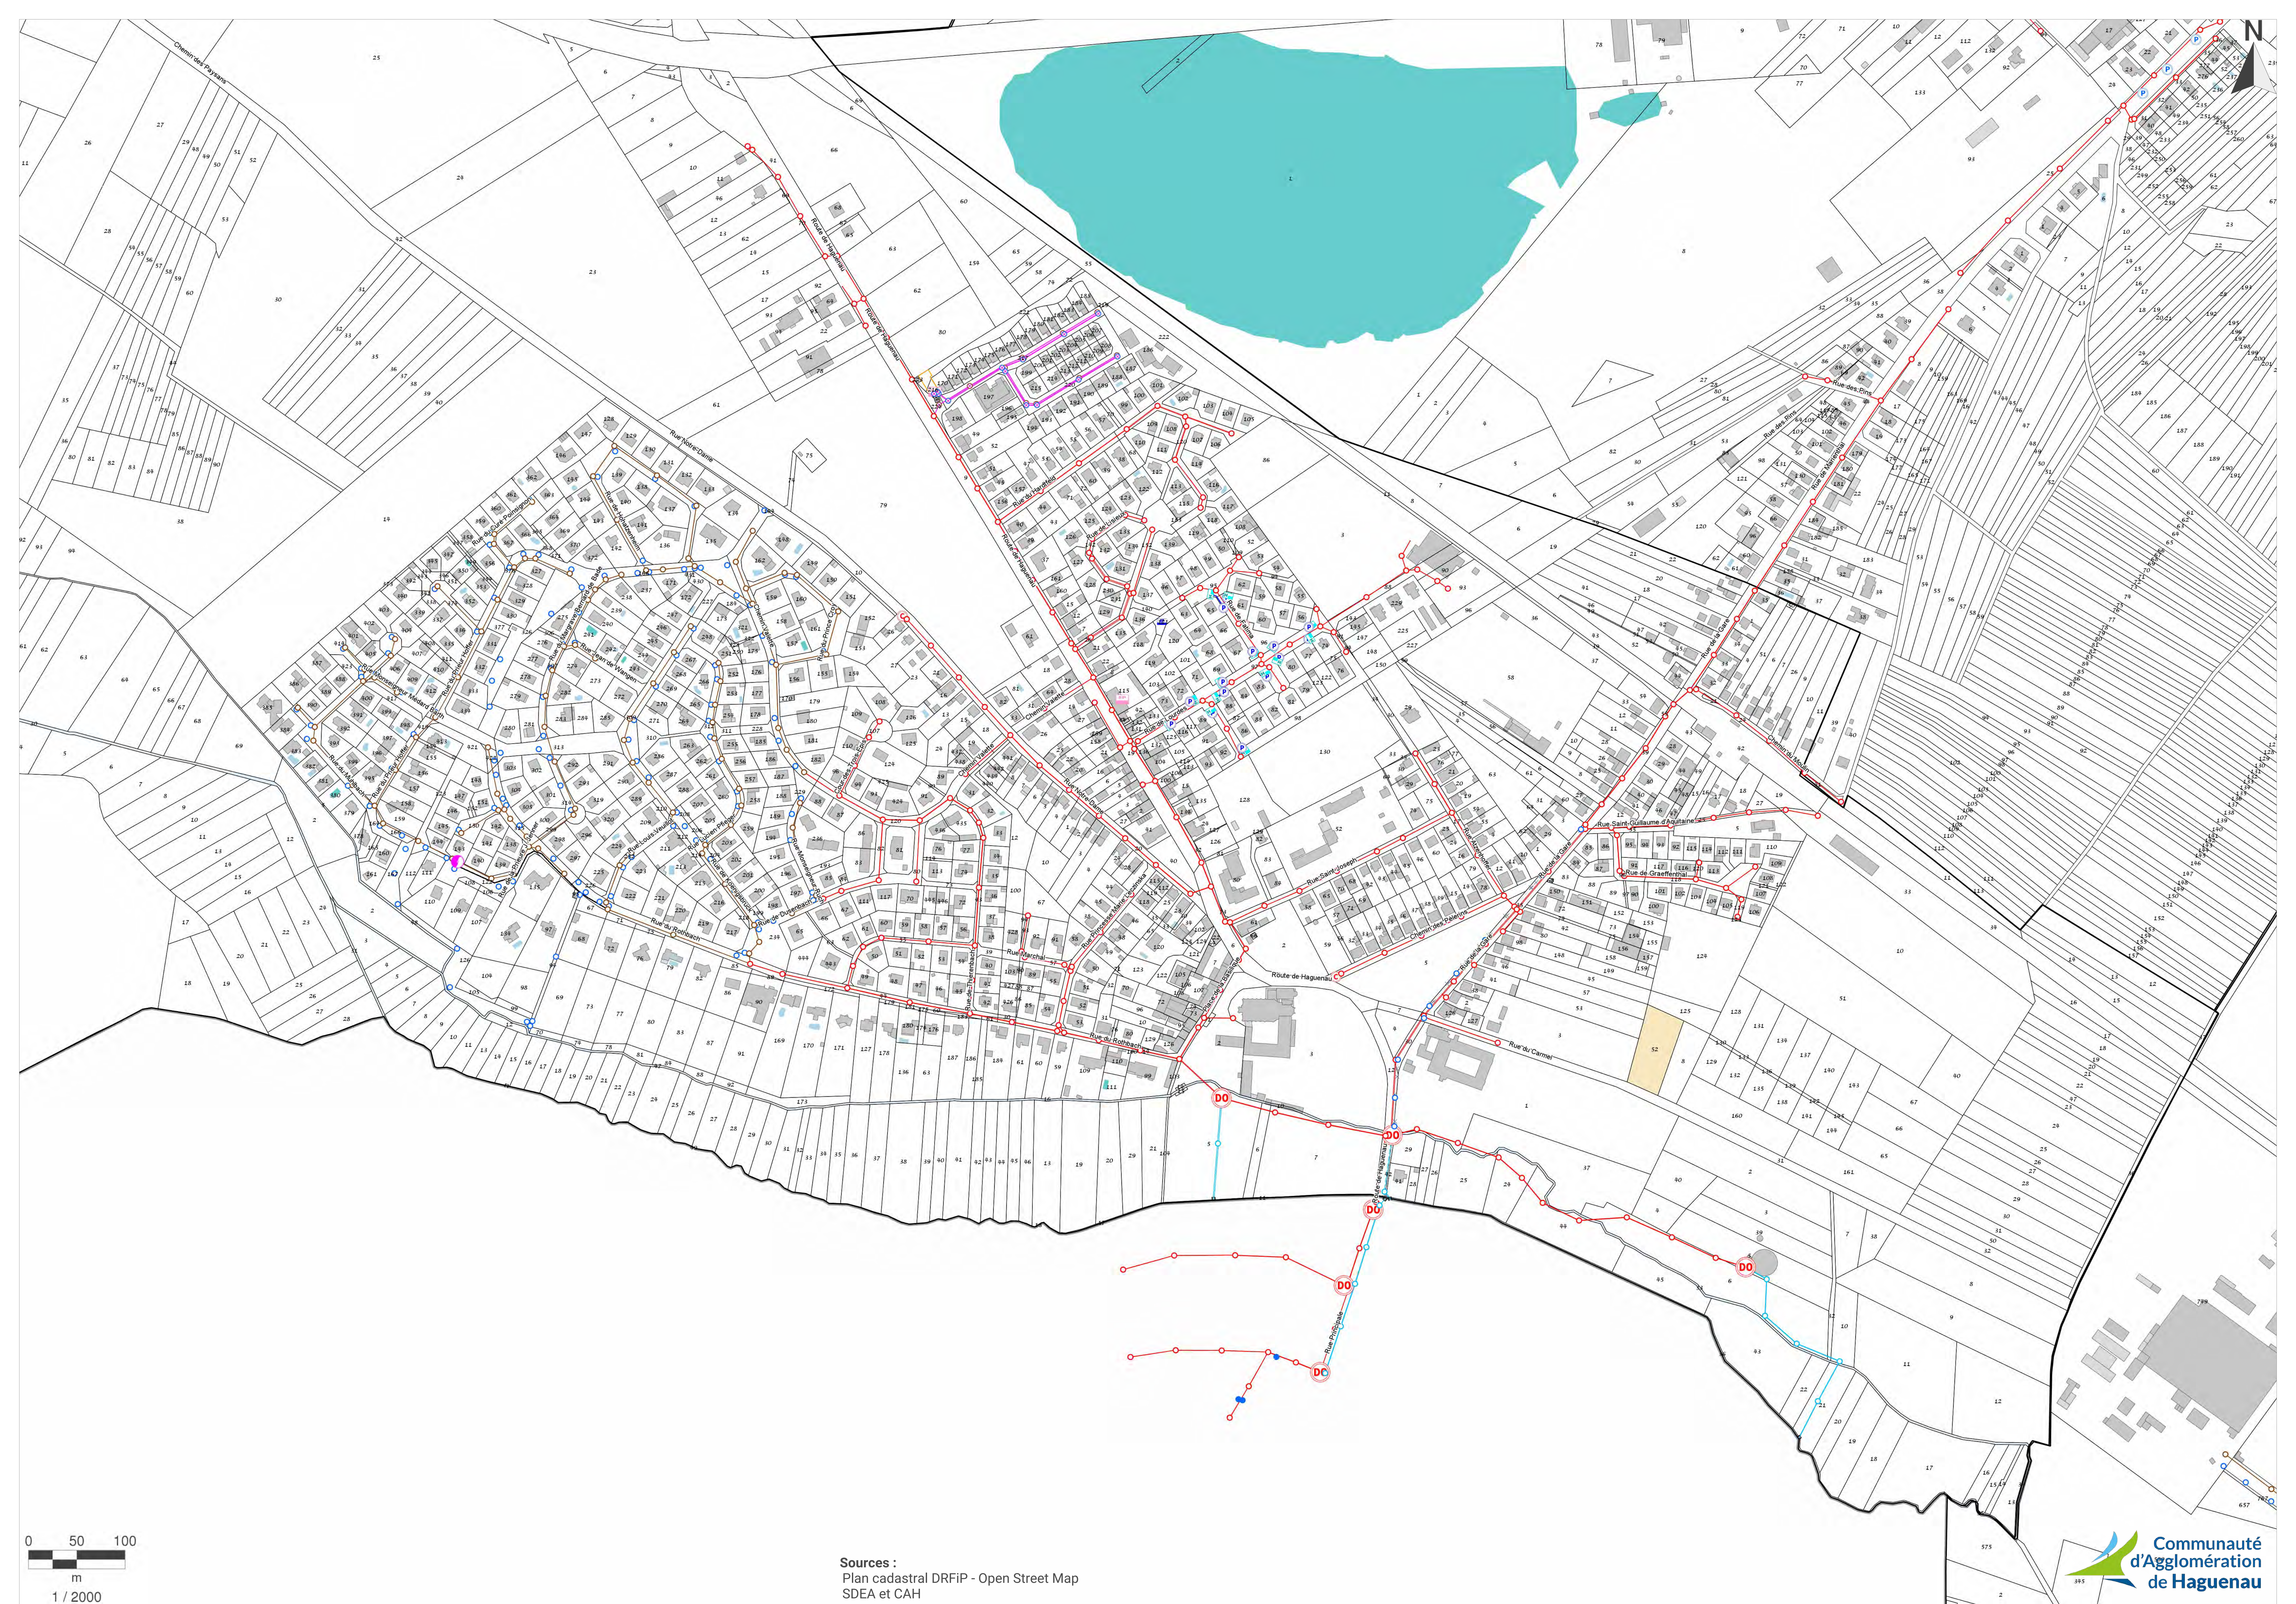

Sources :
Plan cadastral DRFIP - Open Street Map
SDEA et CAH

Sources :
Plan cadastral DRFIP - Open Street Map
SDEA et CAH

Emprise (xmin,ymin,xmax,ymin) : 2052549, 7297044, 2054782, 7298825 - Système de coordonnées : CC48 - Zone 7

1 / 2000

Sources
Plan cadastral DRFIP - Open Street Map
SDEA et CAH

Sources :
Plan cadastral DRFIP - Open Street Map
SDEA et CAH

Sources :
Plan cadastral DRFiP - Open Street Map
SDEA et CAH

Sources :
Plan cadastral DRFIP - Open Street Map
SDEA et ÇAH

Sources :
Plan cadastral DRFP - Open Street Map
SDEA et CAH