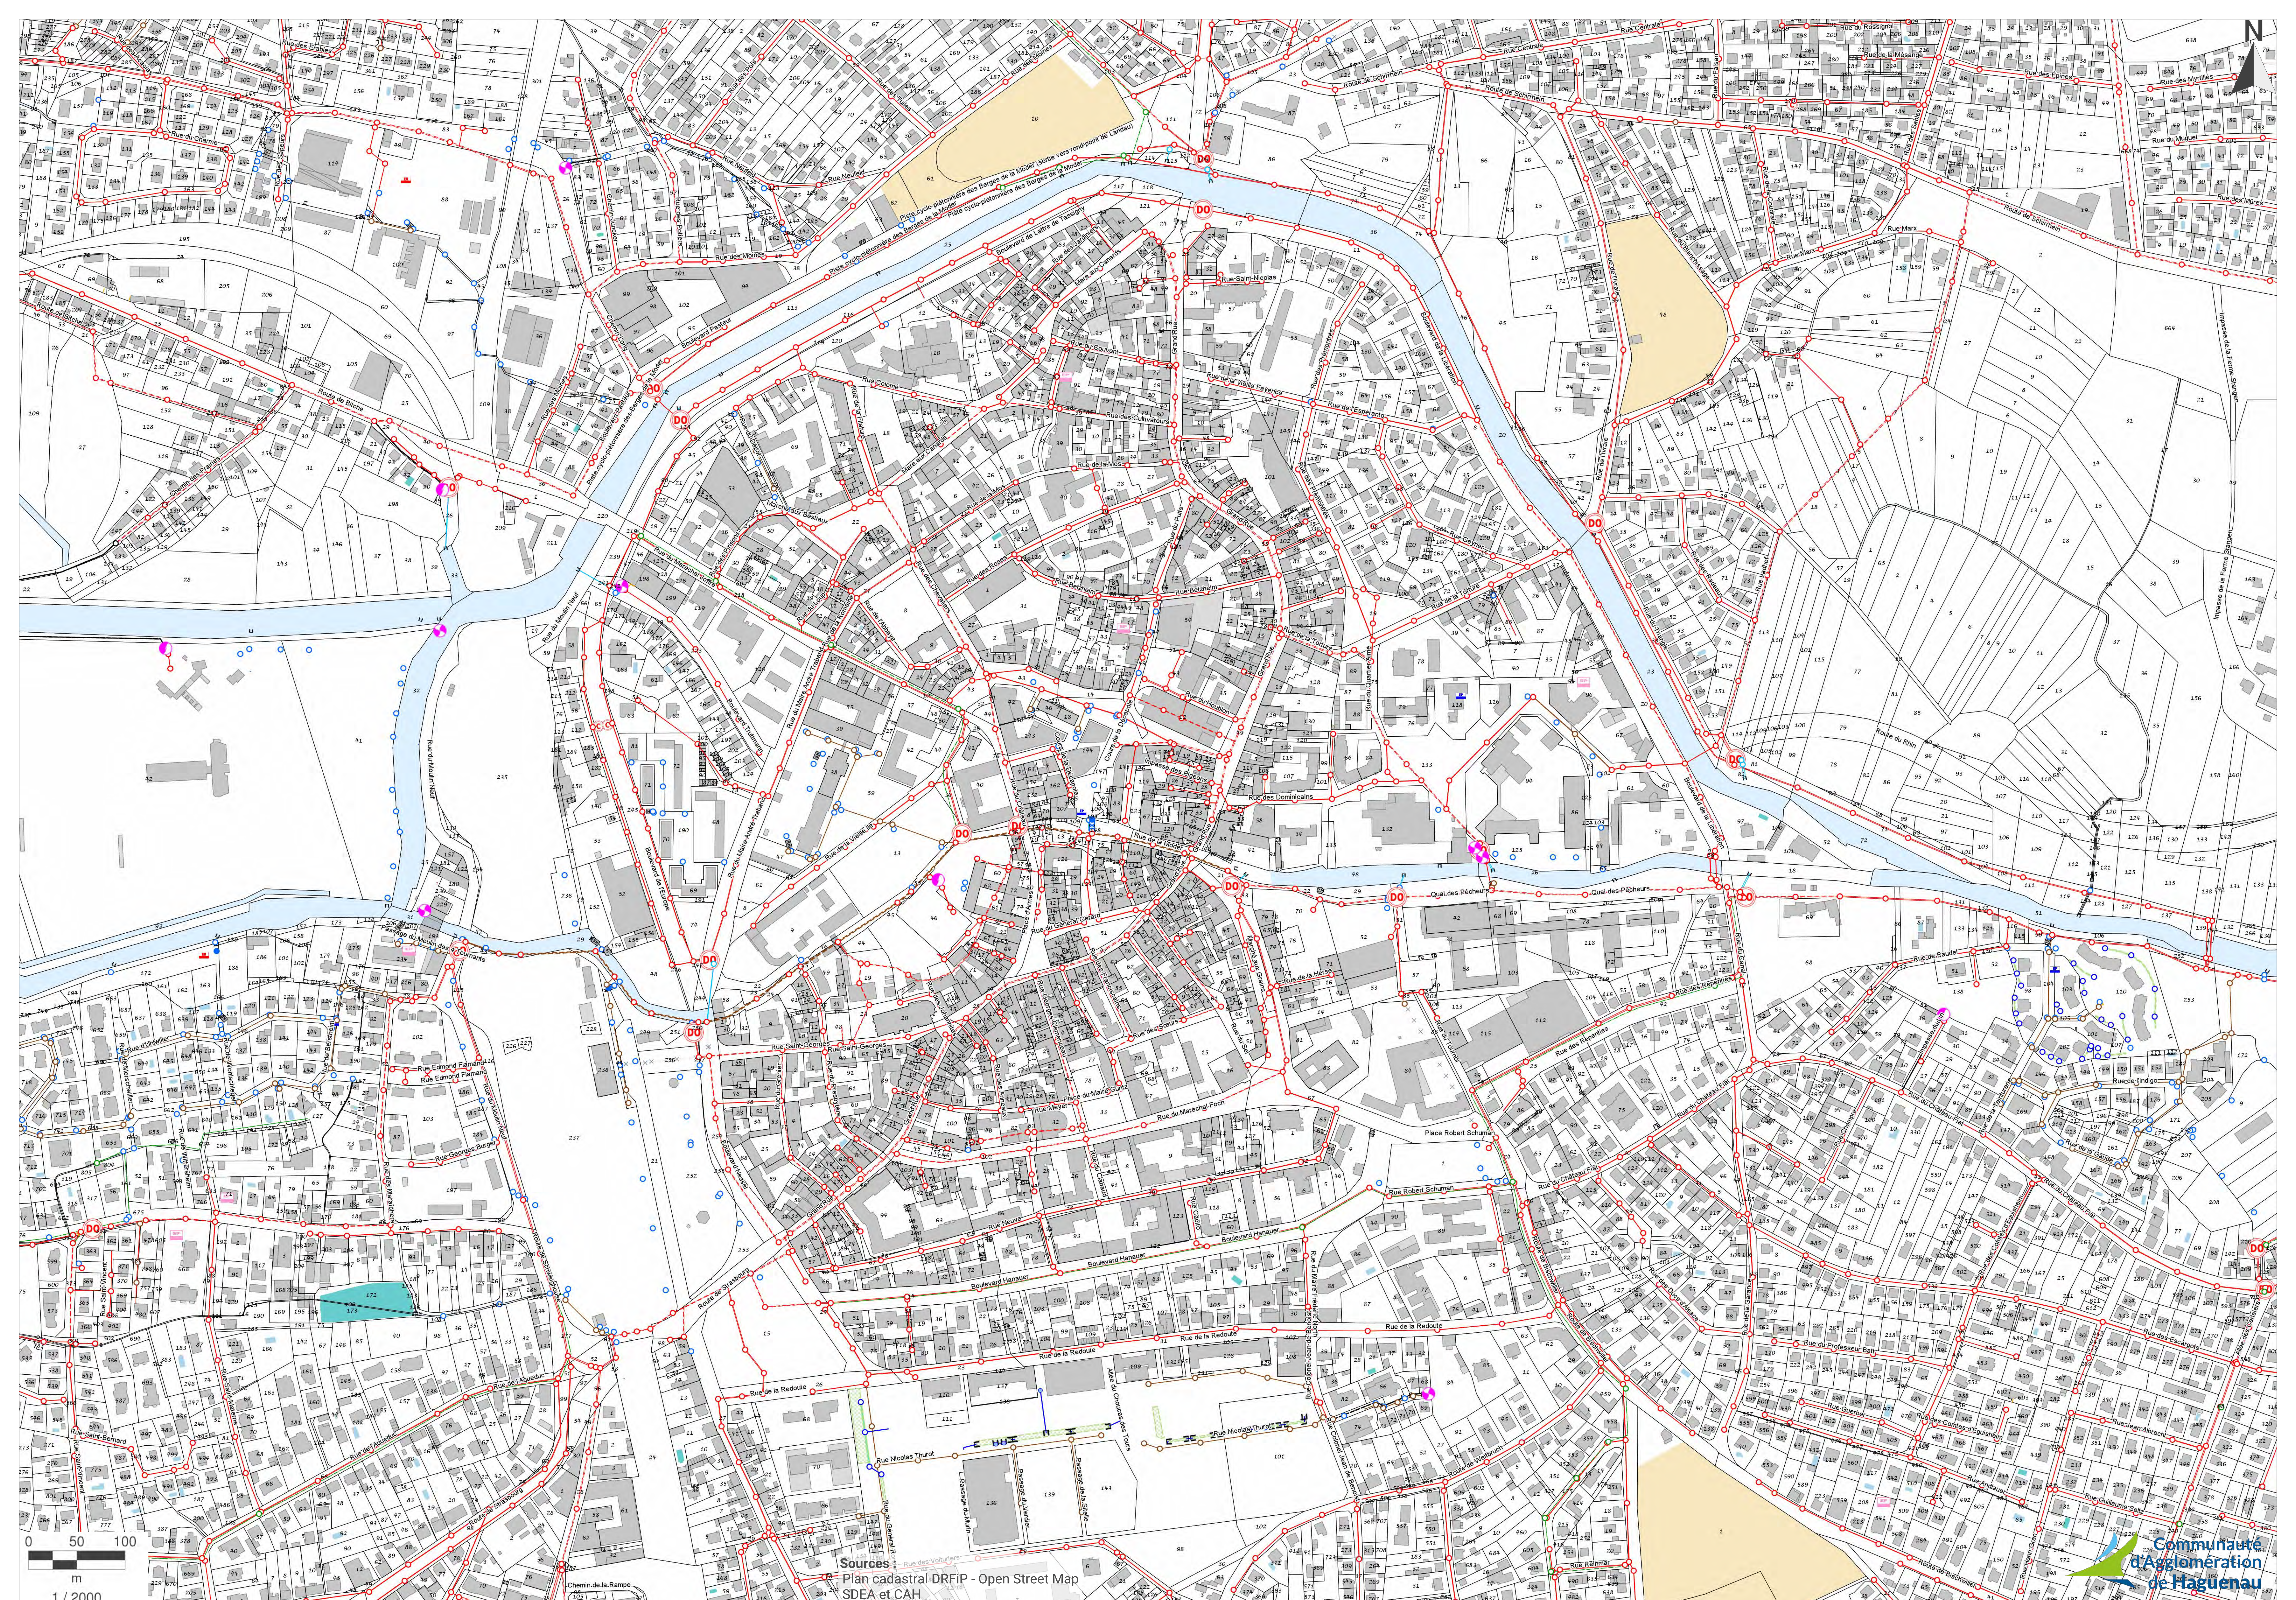

Sources :
Plan cadastral DRFIP - Open Street Map
SDEA et CAH

Sources :
Plan cadastral DRFIP - Open Street Map
SDEA et CAH

Emprise (xmin,ymin,xmax,ymin) : 2052549, 7297044, 2054782, 7298825 - Système de coordonnées : CC48 - Zone 7

1 / 2000

Sources
Plan cadastral DRFIP - Open Street Map
SDEA et CAH

Sources :
Plan cadastral DRFIP - Open Street Map
SDEA et CAH

Sources :
Plan cadastral DRFiP - Open Street Map
SDEA et CAH

Sources :
Plan cadastral DRFIP - Open Street Map
SDEA et ÇAH

Sources :
Plan cadastral DRFP - Open Street Map
SDEA et CAH