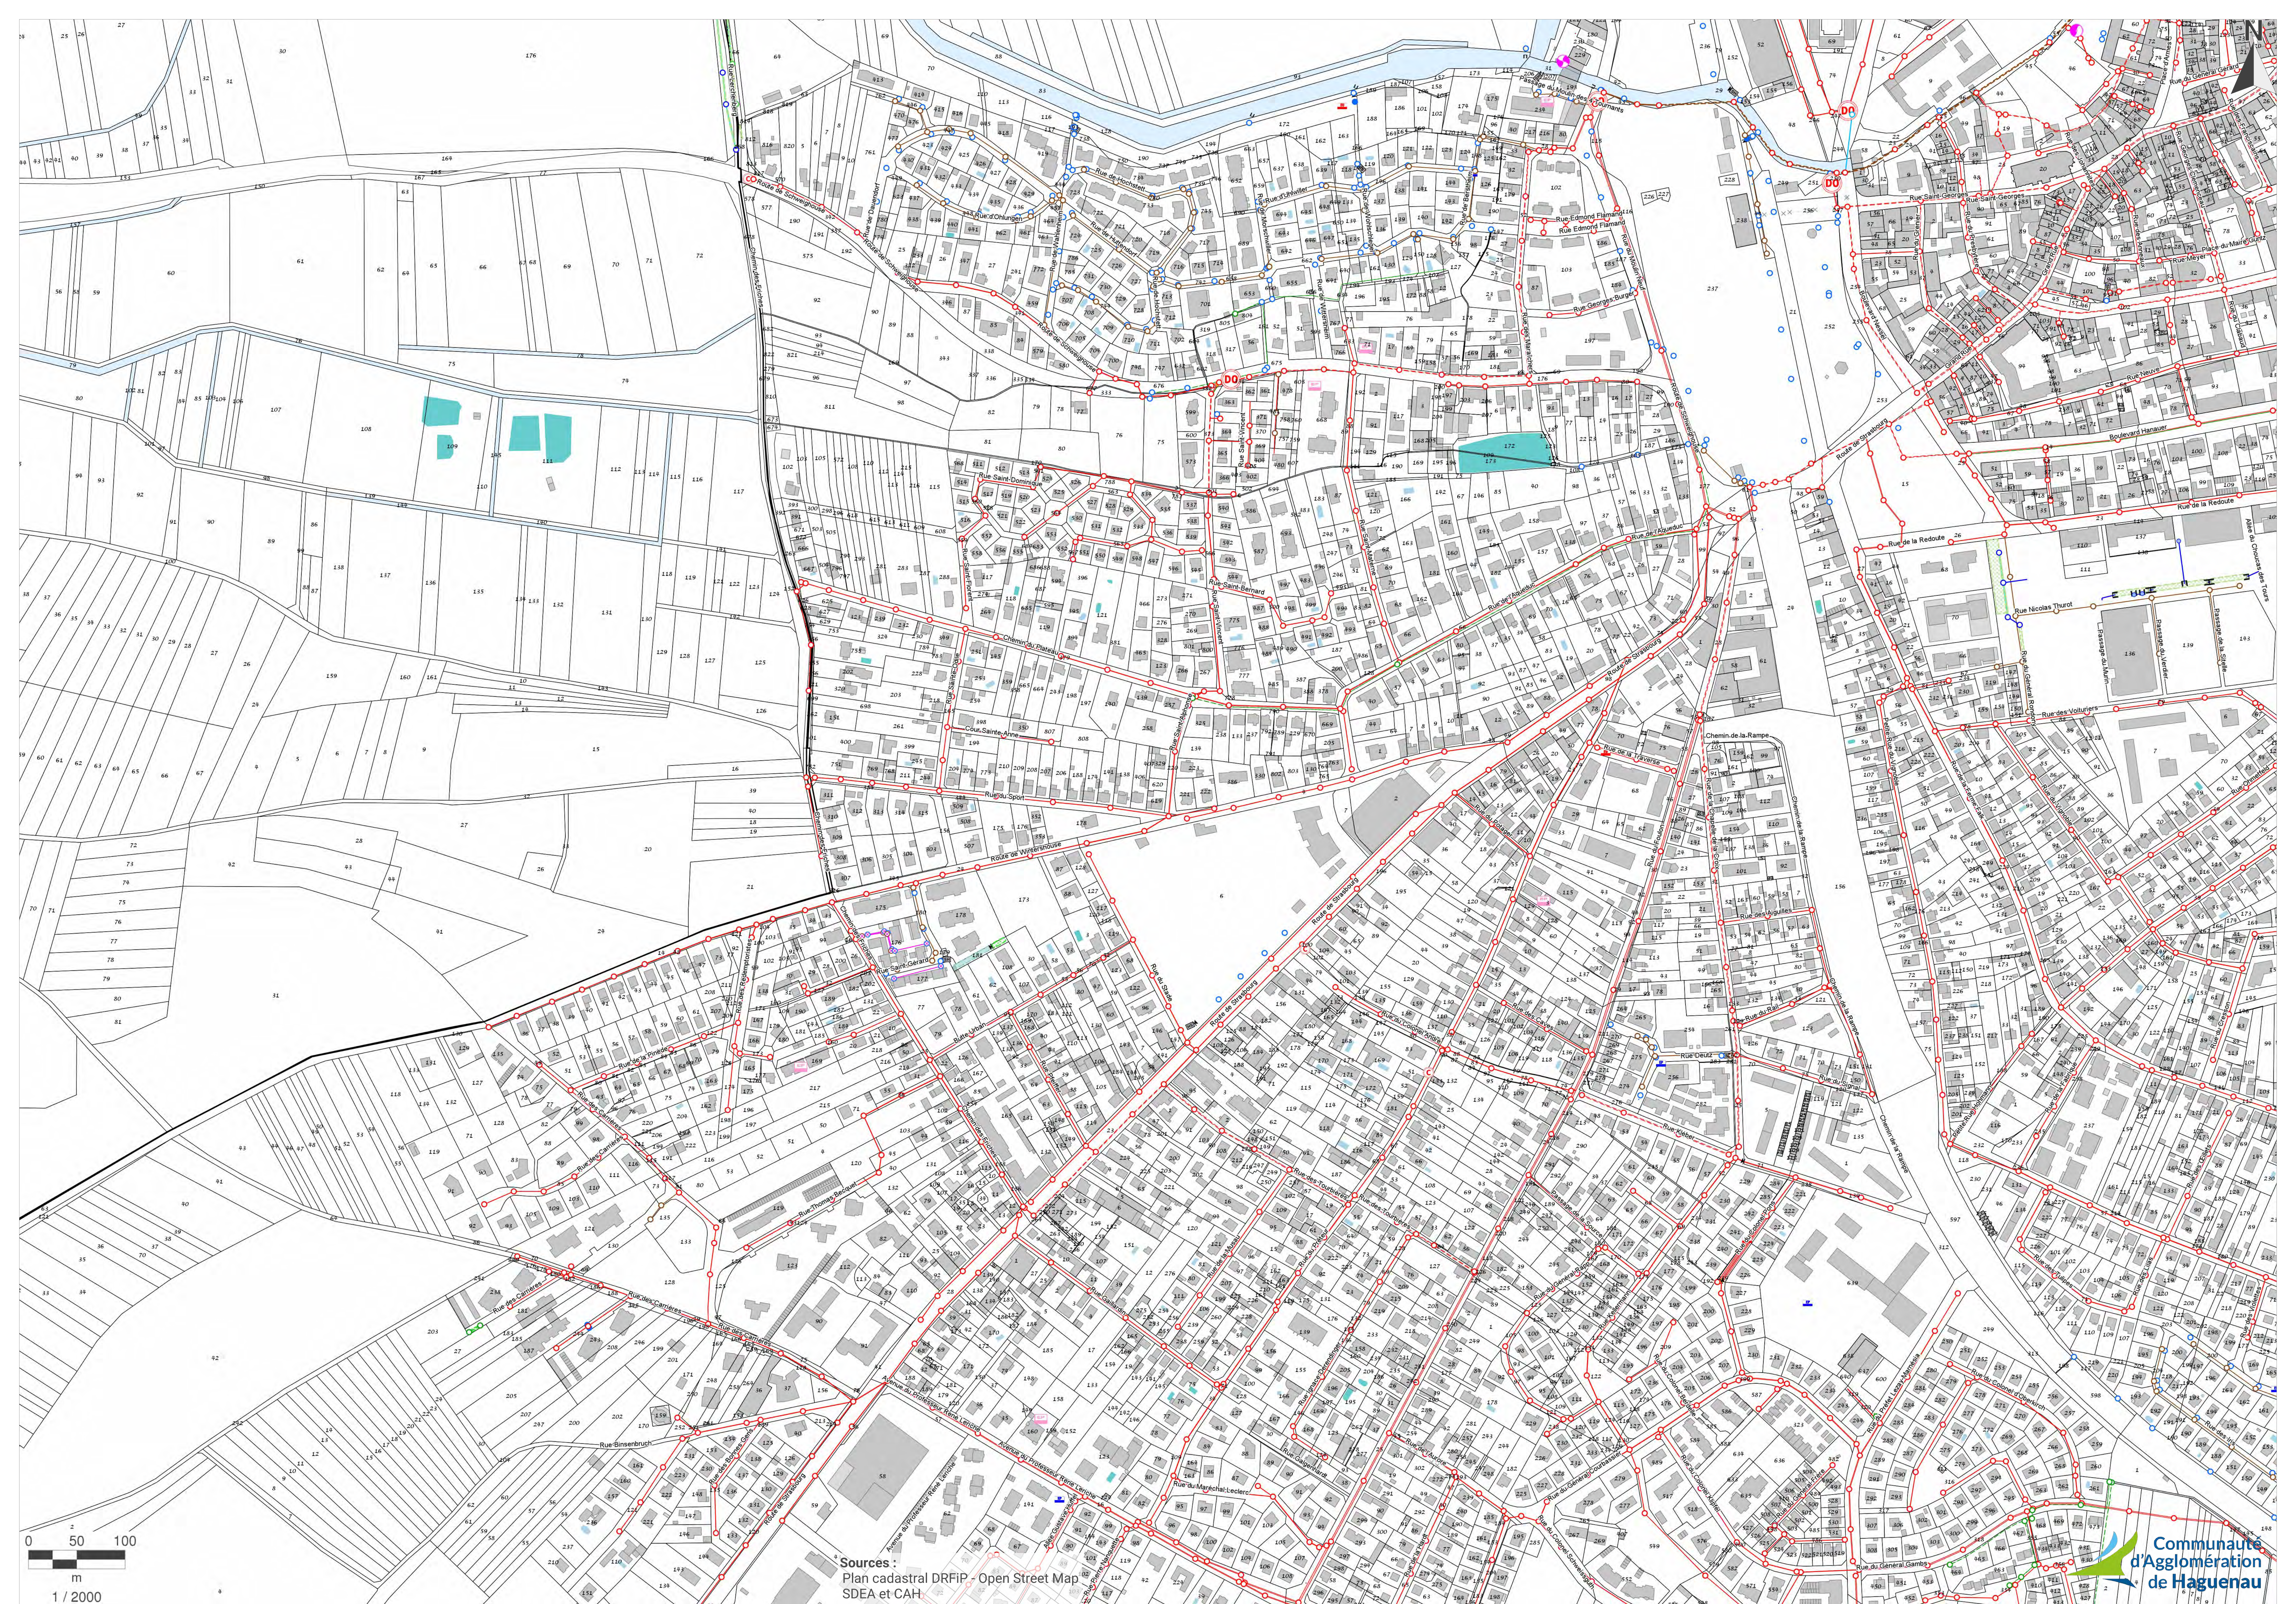

Sources :
Plan cadastral DRFIP - Open Street Map
SDEA et CAH

Sources :
Plan cadastral DRFIP - Open Street Map
SDEA et CAH

Emprise (xmin,ymin,xmax,ymin) : 2052549, 7297044, 2054782, 7298825 - Système de coordonnées : CC48 - Zone 7

1 / 2000

Sources
Plan cadastral DRFIP - Open Street Map
SDEA et CAH

Sources :
Plan cadastral DRFIP - Open Street Map
SDEA et CAH

Sources :
Plan cadastral DRFiP - Open Street Map
SDEA et CAH

Sources :
Plan cadastral DRFIP - Open Street Map
SDEA et ÇAH

Sources :
Plan cadastral DRFP - Open Street Map
SDEA et CAH