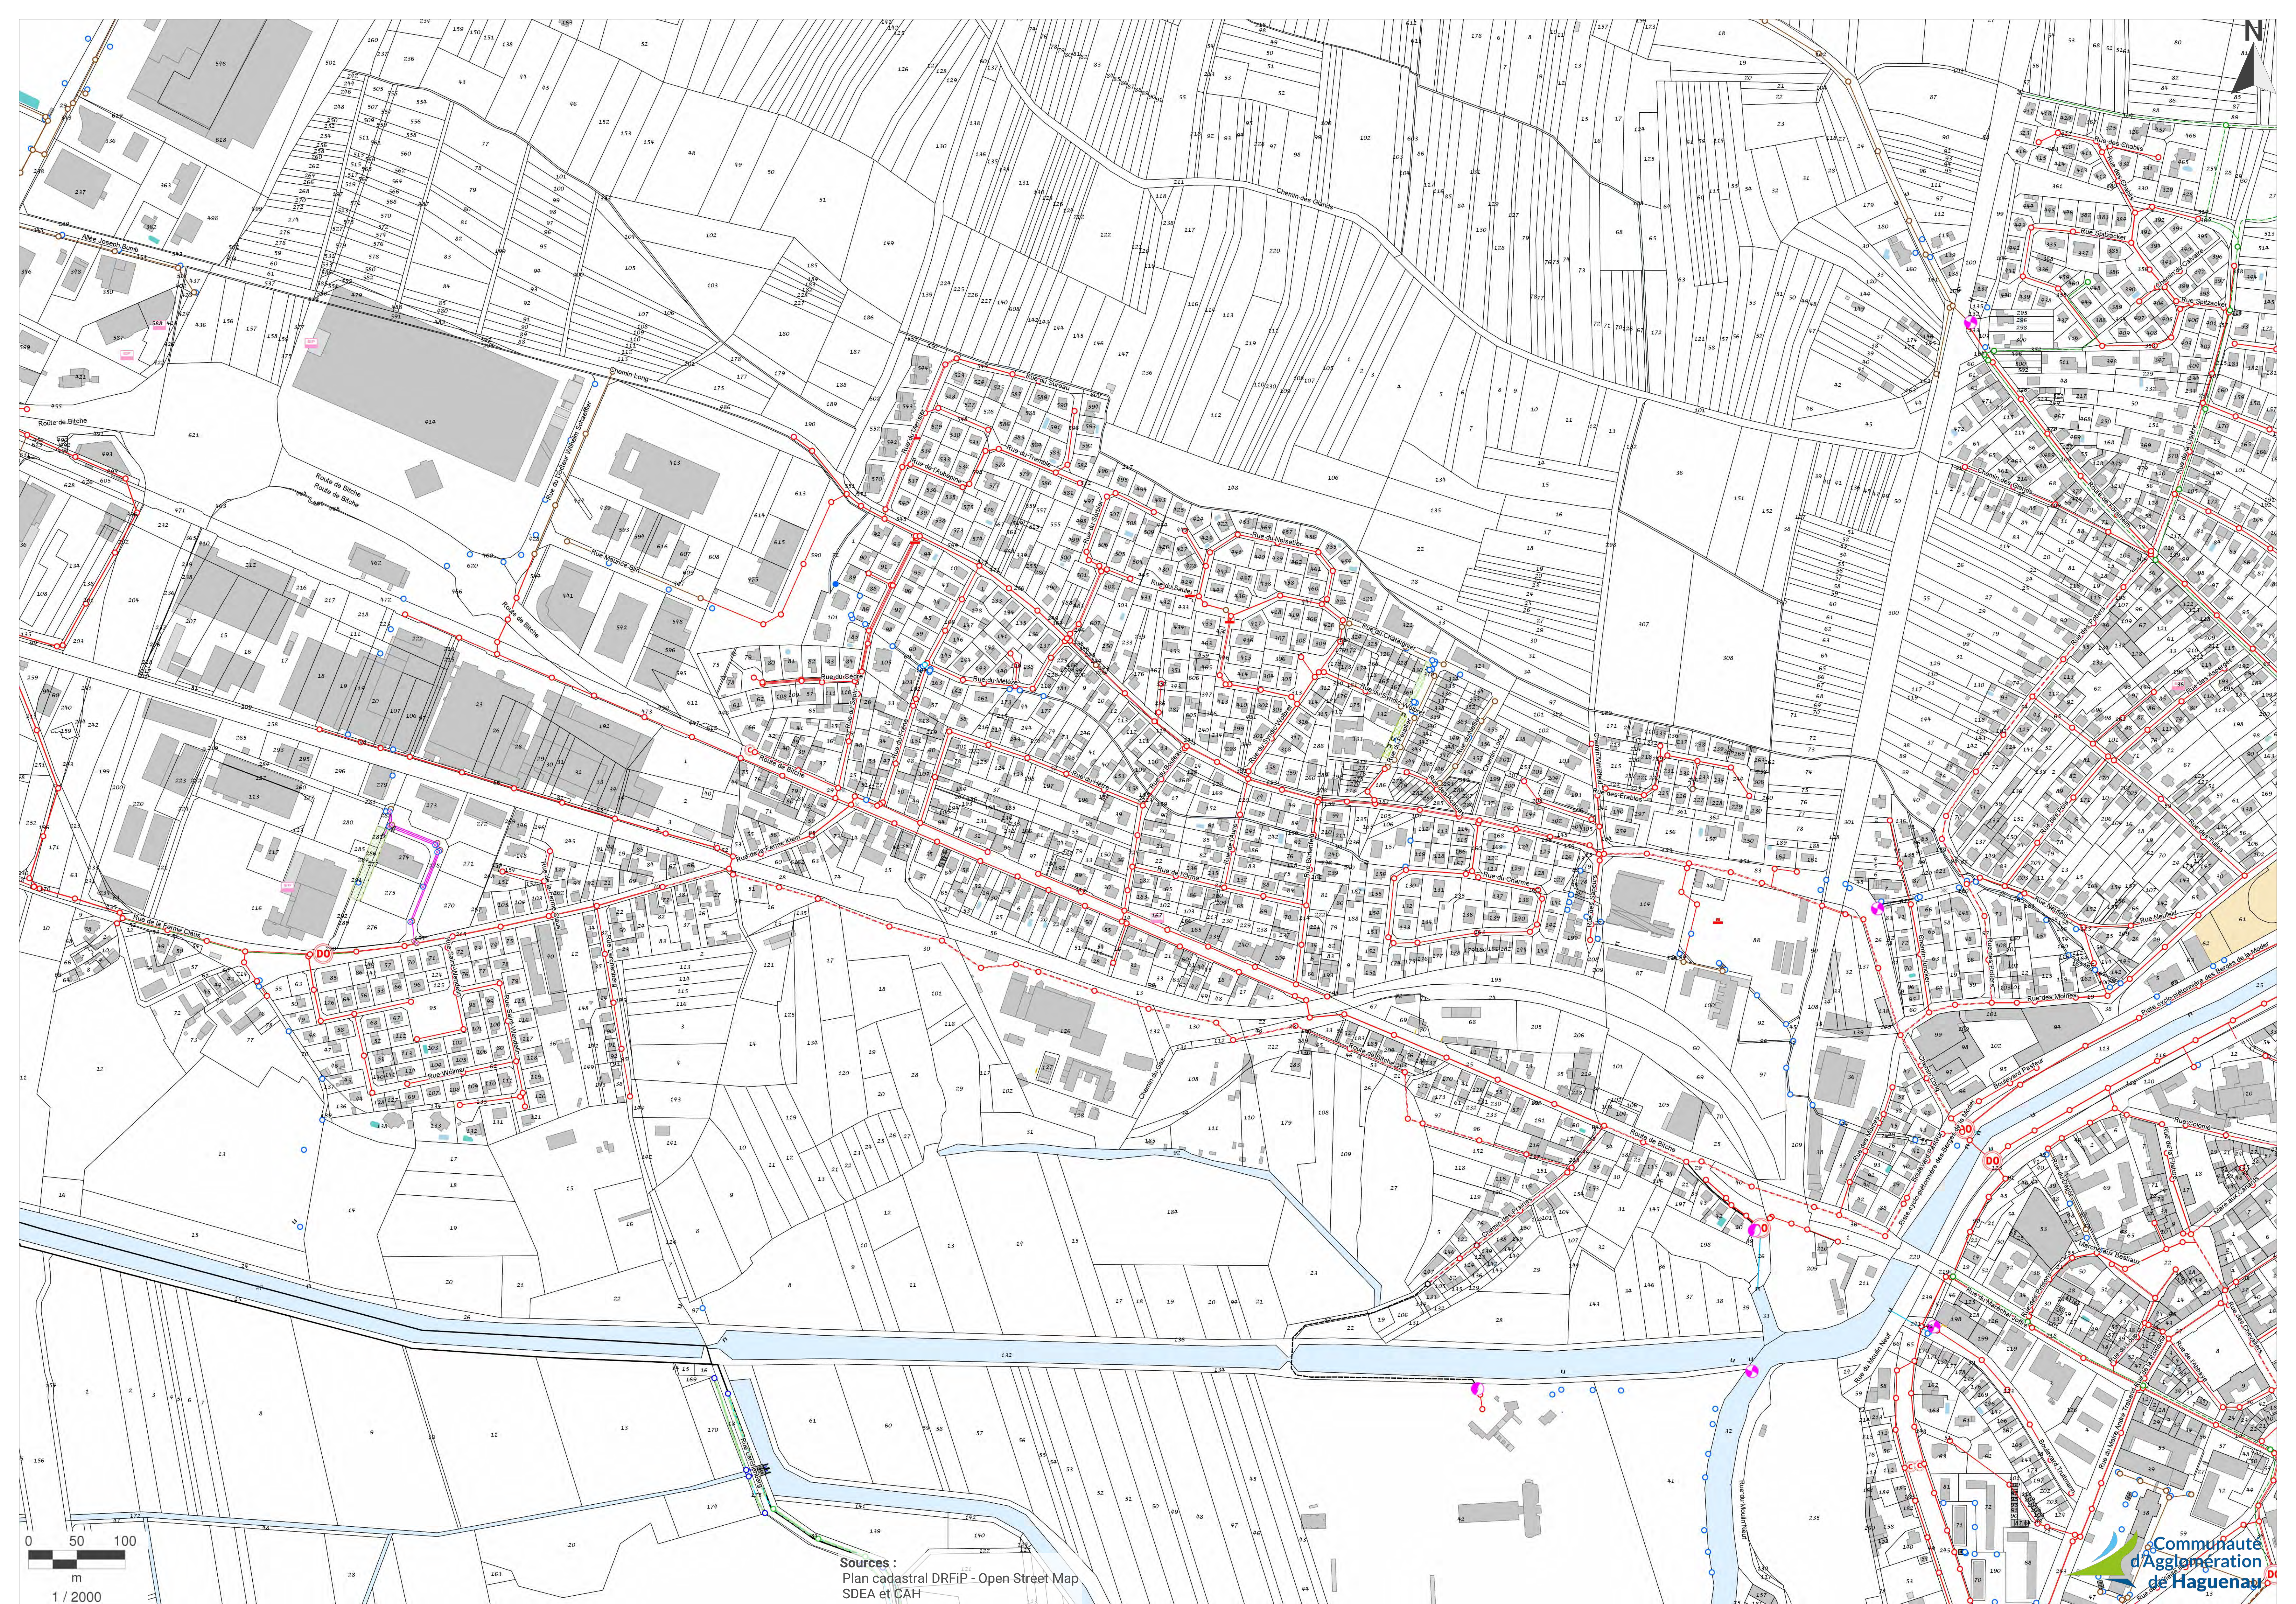

Sources :
Plan cadastral DRFIP - Open Street Map
SDEA et CAH

Sources :
Plan cadastral DRFIP - Open Street Map
SDEA et CAH

Emprise (xmin,ymin,xmax,ymin) : 2052549, 7297044, 2054782, 7298825 - Système de coordonnées : CC48 - Zone 7

1 / 2000

Sources
Plan cadastral DRFIP - Open Street Map
SDEA et CAH

Sources :
Plan cadastral DRFIP - Open Street Map
SDEA et CAH

Sources :
Plan cadastral DRFiP - Open Street Map
SDEA et CAH

Sources :
Plan cadastral DRFIP - Open Street Map
SDEA et ÇAH

Sources :
Plan cadastral DRFP - Open Street Map
SDEA et CAH