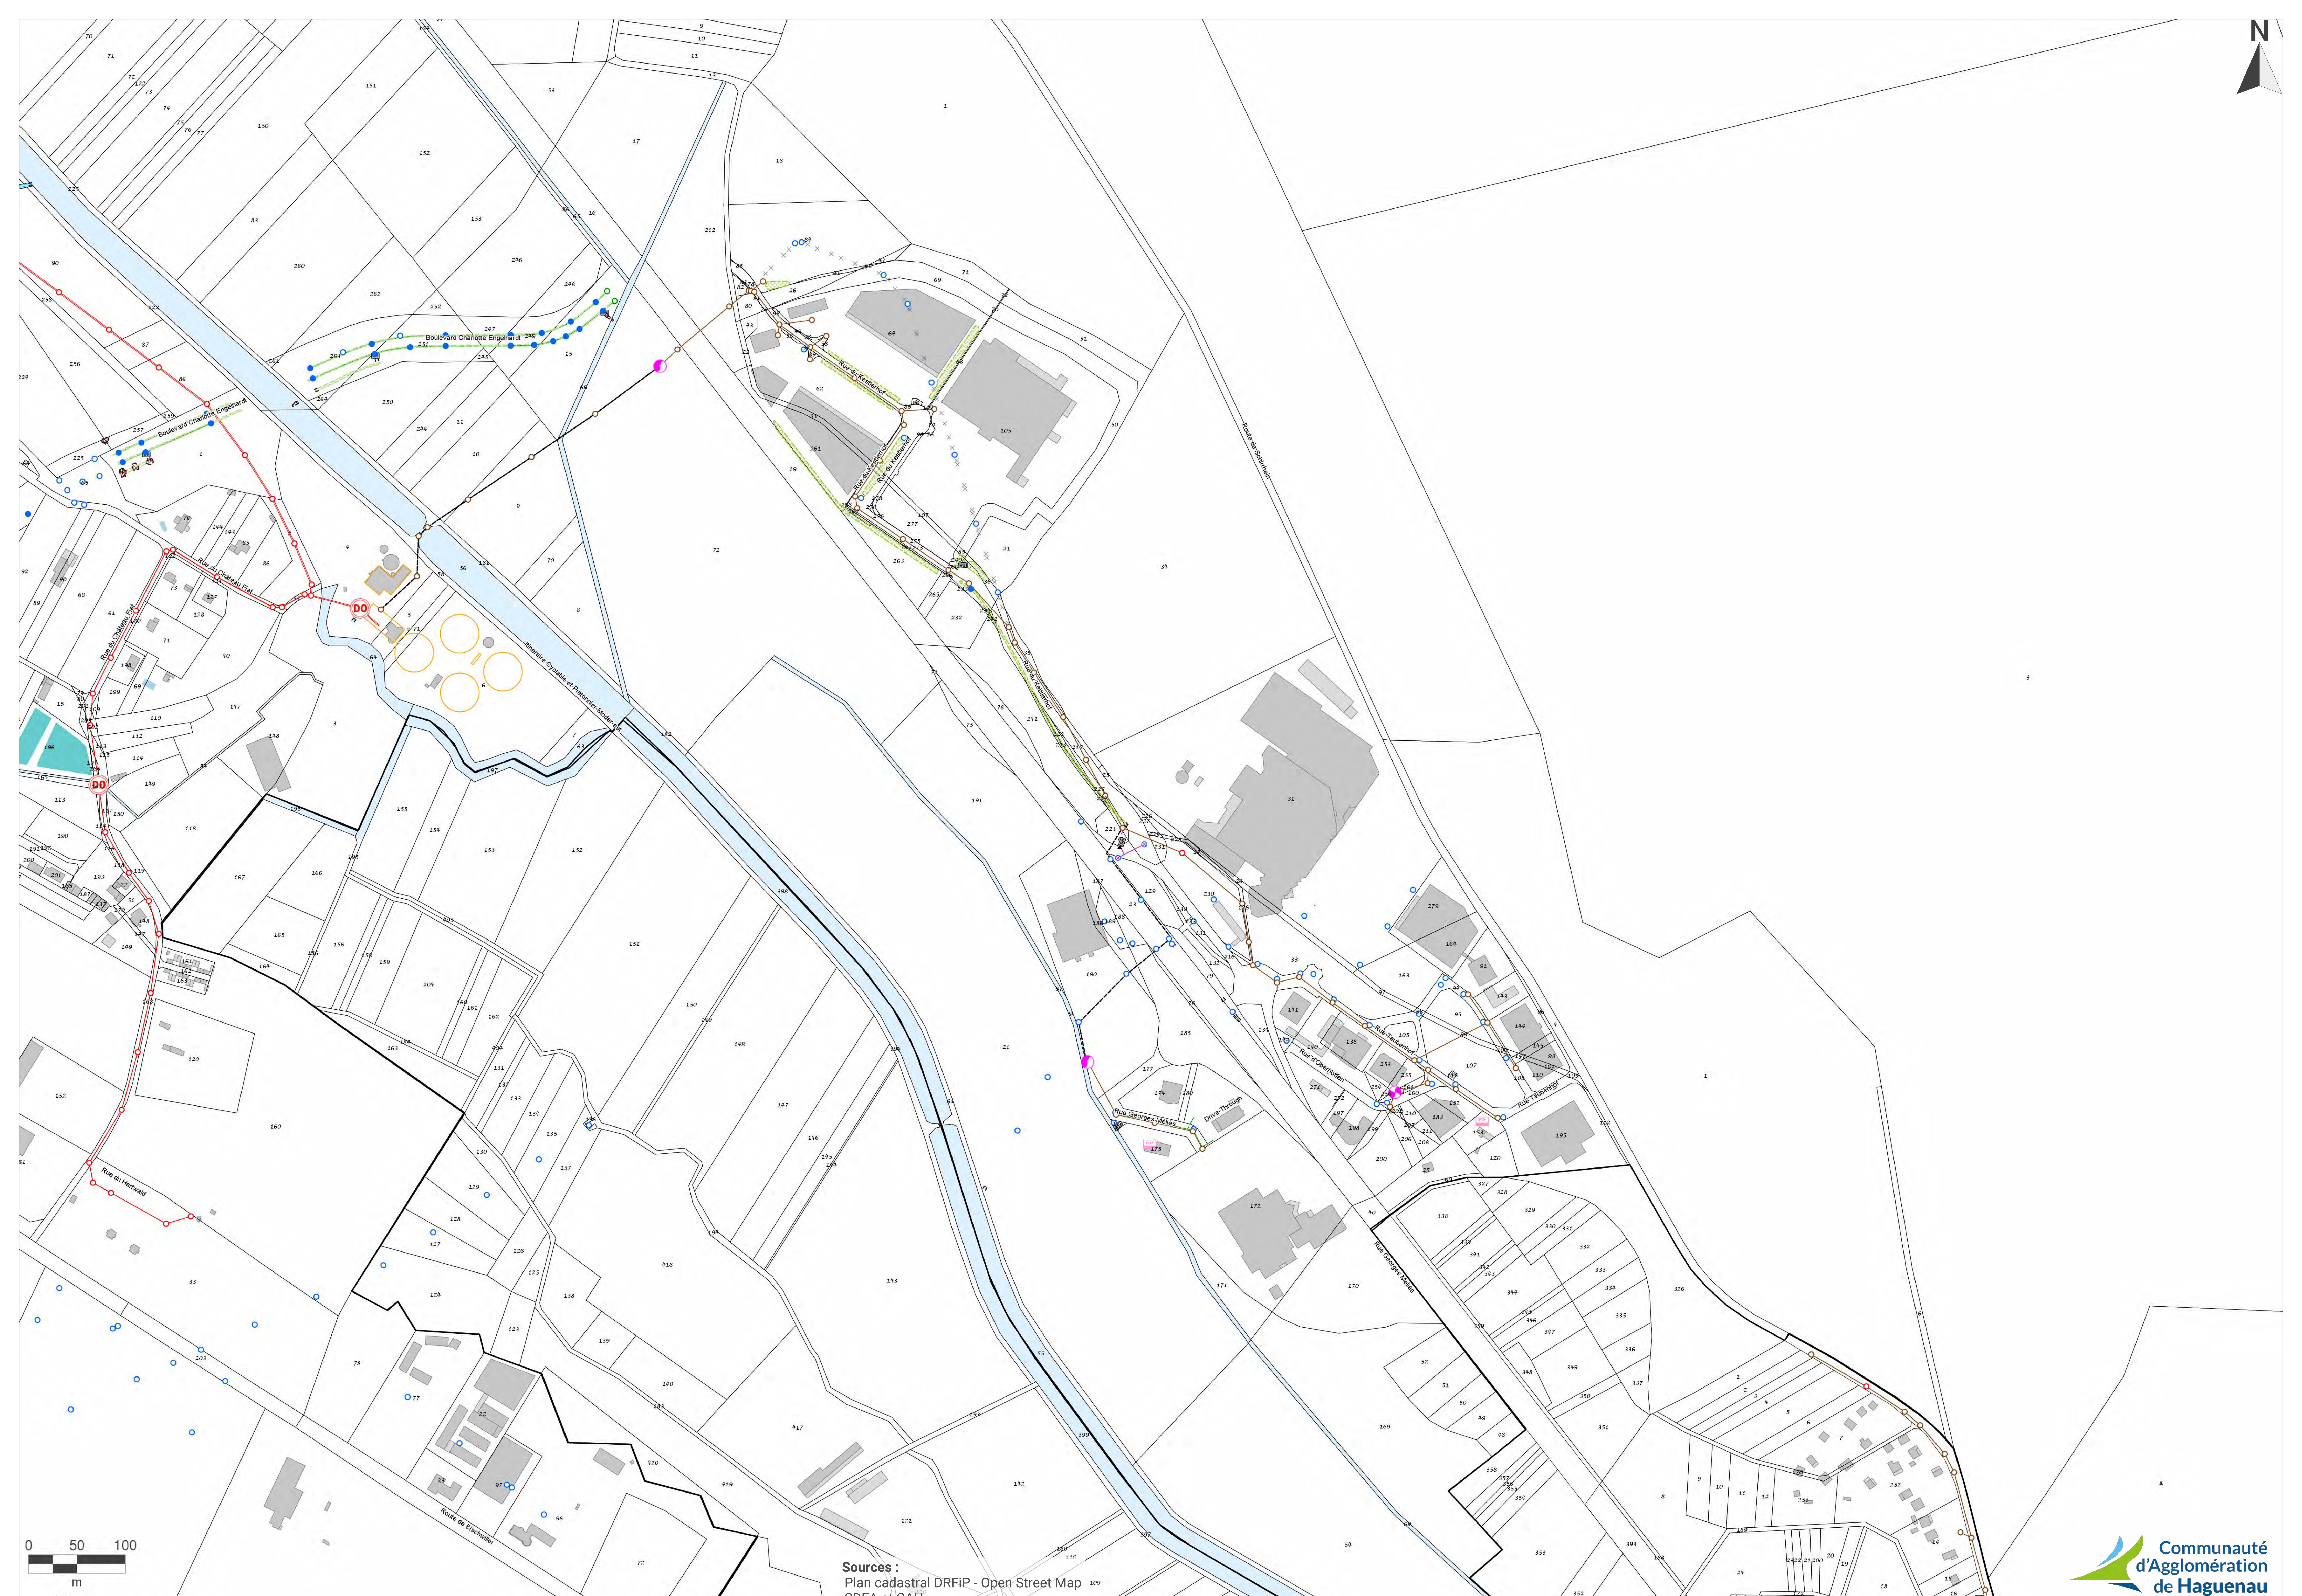

Sources :
Plan cadastral DRFIP - Open Street Map
SDEA et CAH

Sources :
Plan cadastral DRFIP - Open Street Map
SDEA et CAH

Emprise (xmin,ymin,xmax,ymax) : 2050975, 7299347, 2053209, 7301128 - Système de coordonnées : CC48 - Zone 7

Sources :
Plan cadastral DRFIP - Open Street Map
SDEA et CAH

Sources :
Plan cadastral DRFIP - Open Street Map
SDEA et CAH

Emprise (xmin,ymin,xmax,ymax) : 2053764, 7299543, 2055997, 7301324 - Système de coordonnées : CC48 - Zone 7

Sources :
Plan cadastral DRFIP - Open Street Map
SDEA et CAH

Sources :
Plan cadastral DRFIP - Open Street Map
SDEA et CAH