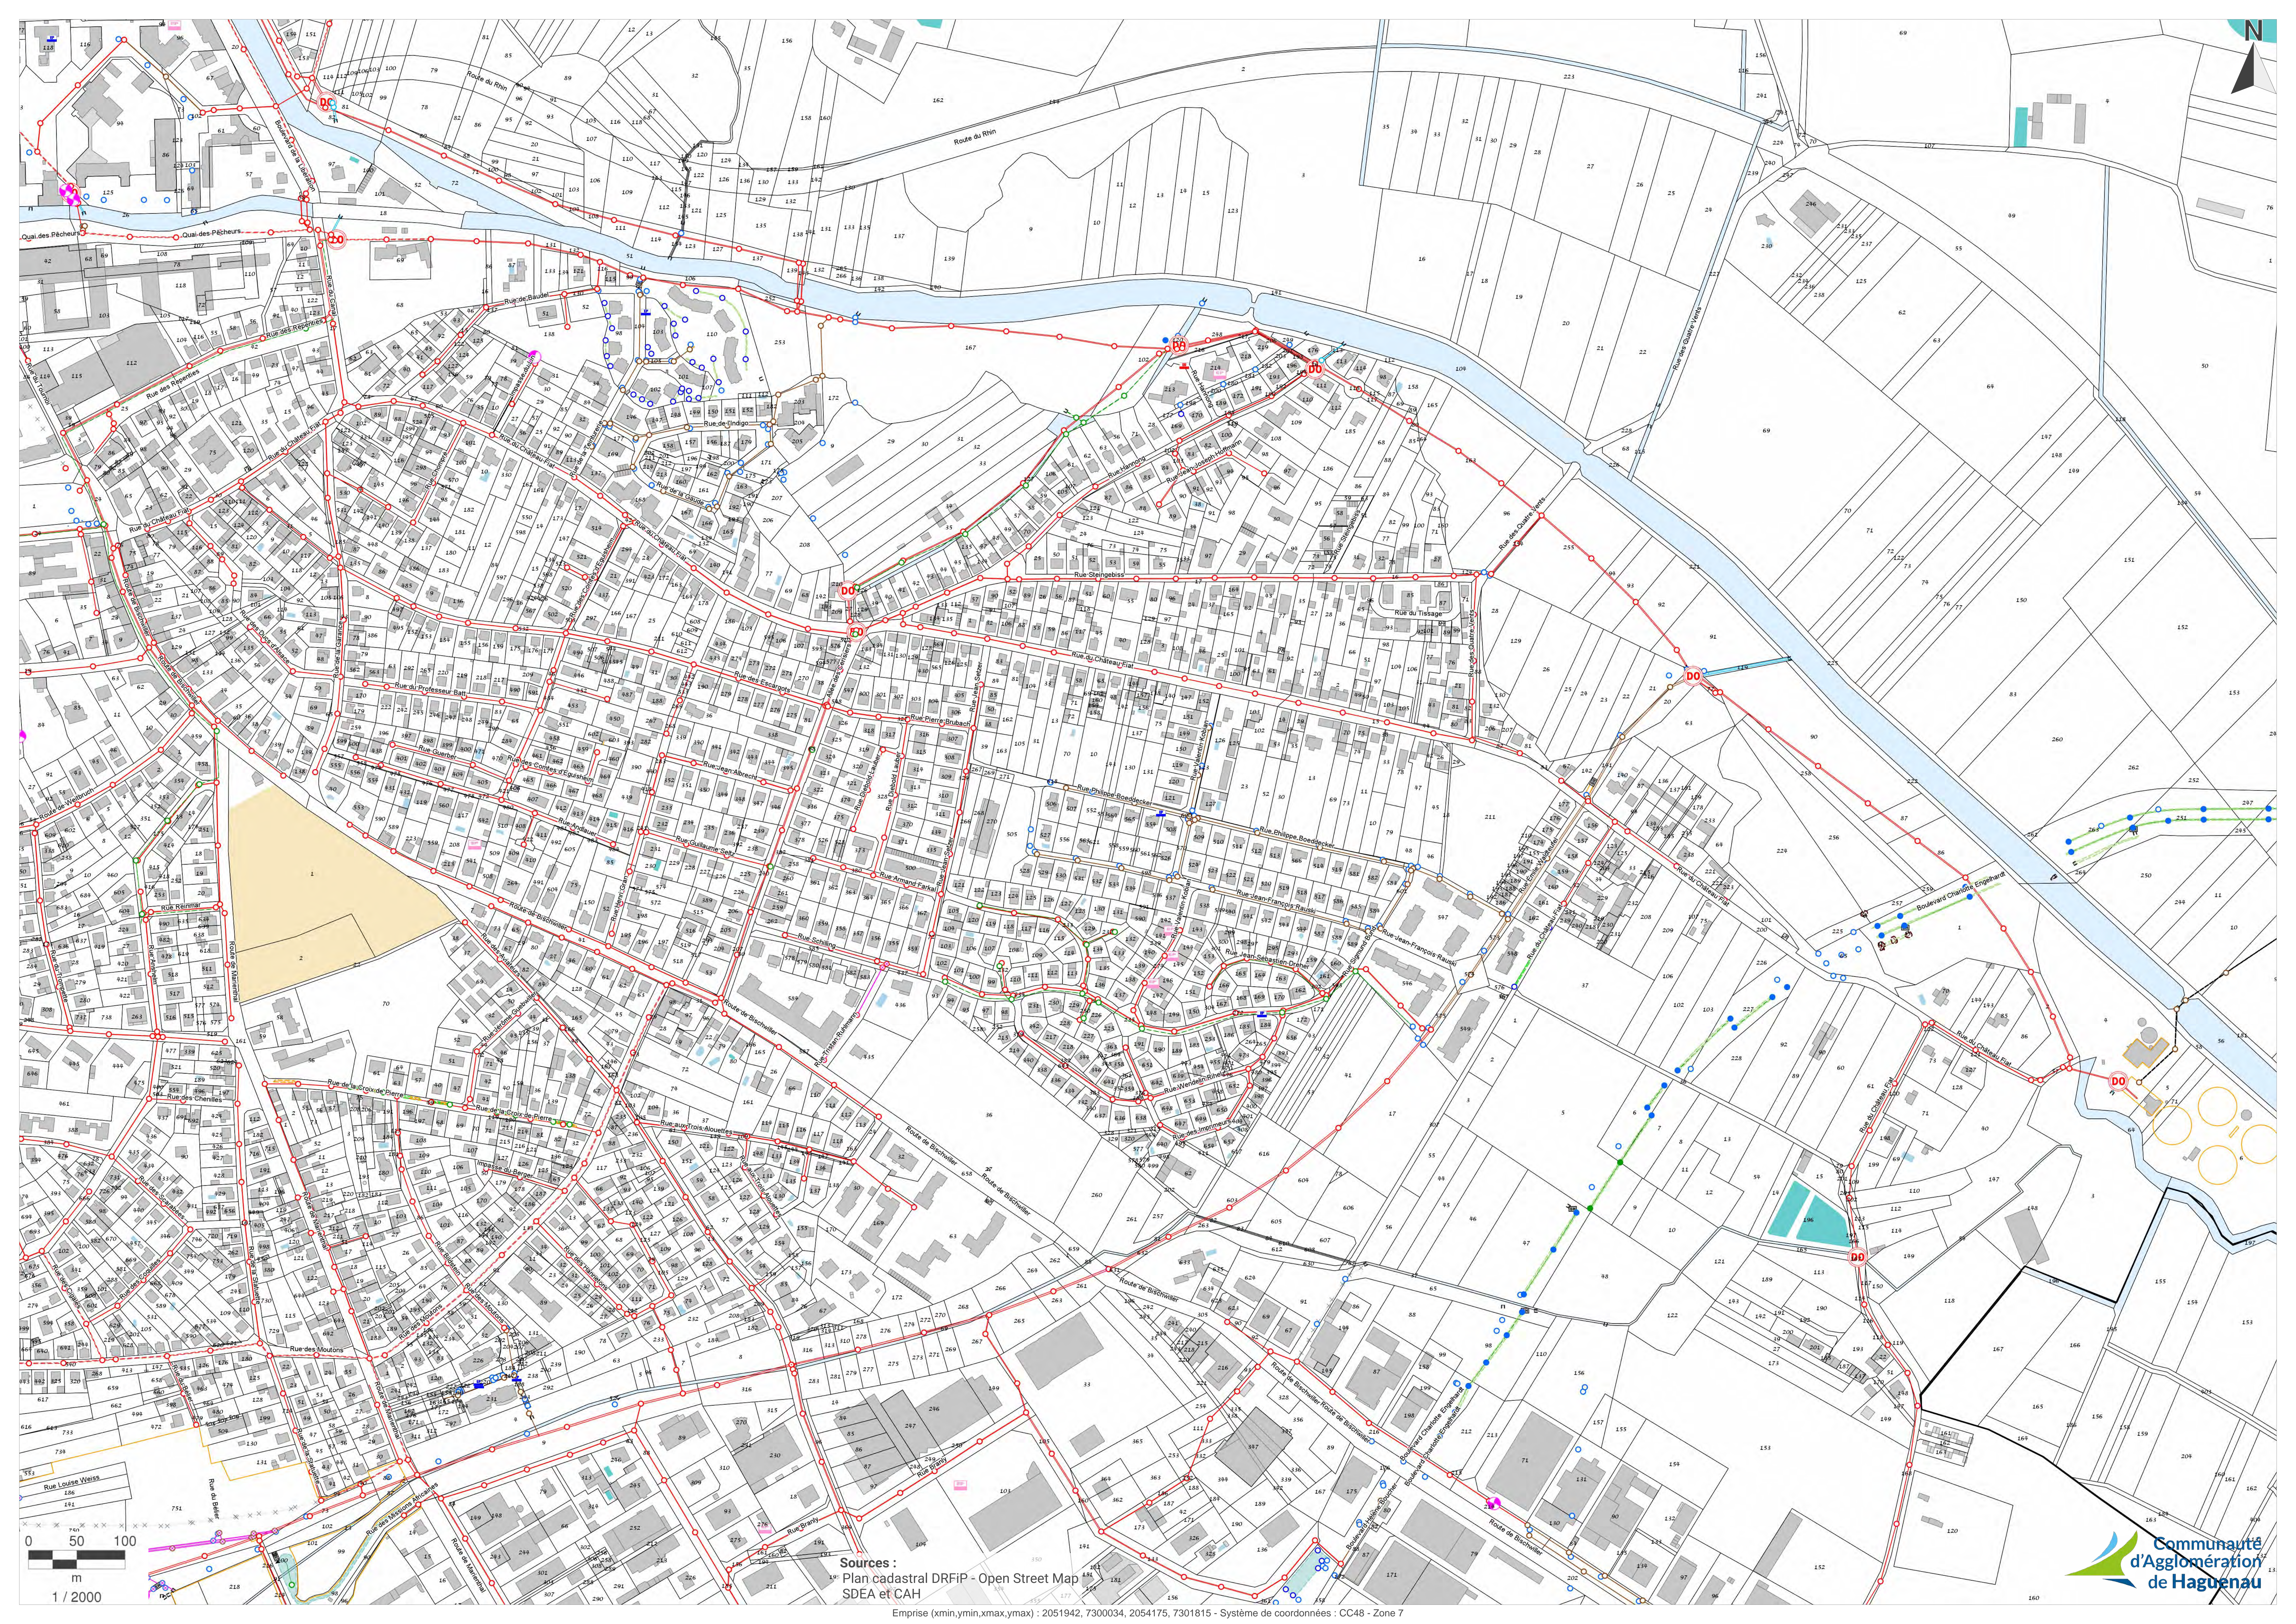

Sources :
Plan cadastral DRFIP - Open Street Map
SDEA et CAH

Sources :
Plan cadastral DRFIP - Open Street Map
SDEA et CAH

Emprise (xmin,ymin,xmax,ymax) : 2050975, 7299347, 2053209, 7301128 - Système de coordonnées : CC48 - Zone 7

Sources :
Plan cadastral DRFIP - Open Street Map
SDEA et CAH

Sources :
Plan cadastral DRFIP - Open Street Map
SDEA et CAH

Emprise (xmin,ymin,xmax,ymax) : 2053764, 7299543, 2055997, 7301324 - Système de coordonnées : CC48 - Zone 7

Sources :
Plan cadastral DRFIP - Open Street Map
SDEA et CAH

Sources :
Plan cadastral DRFIP - Open Street Map
SDEA et CAH