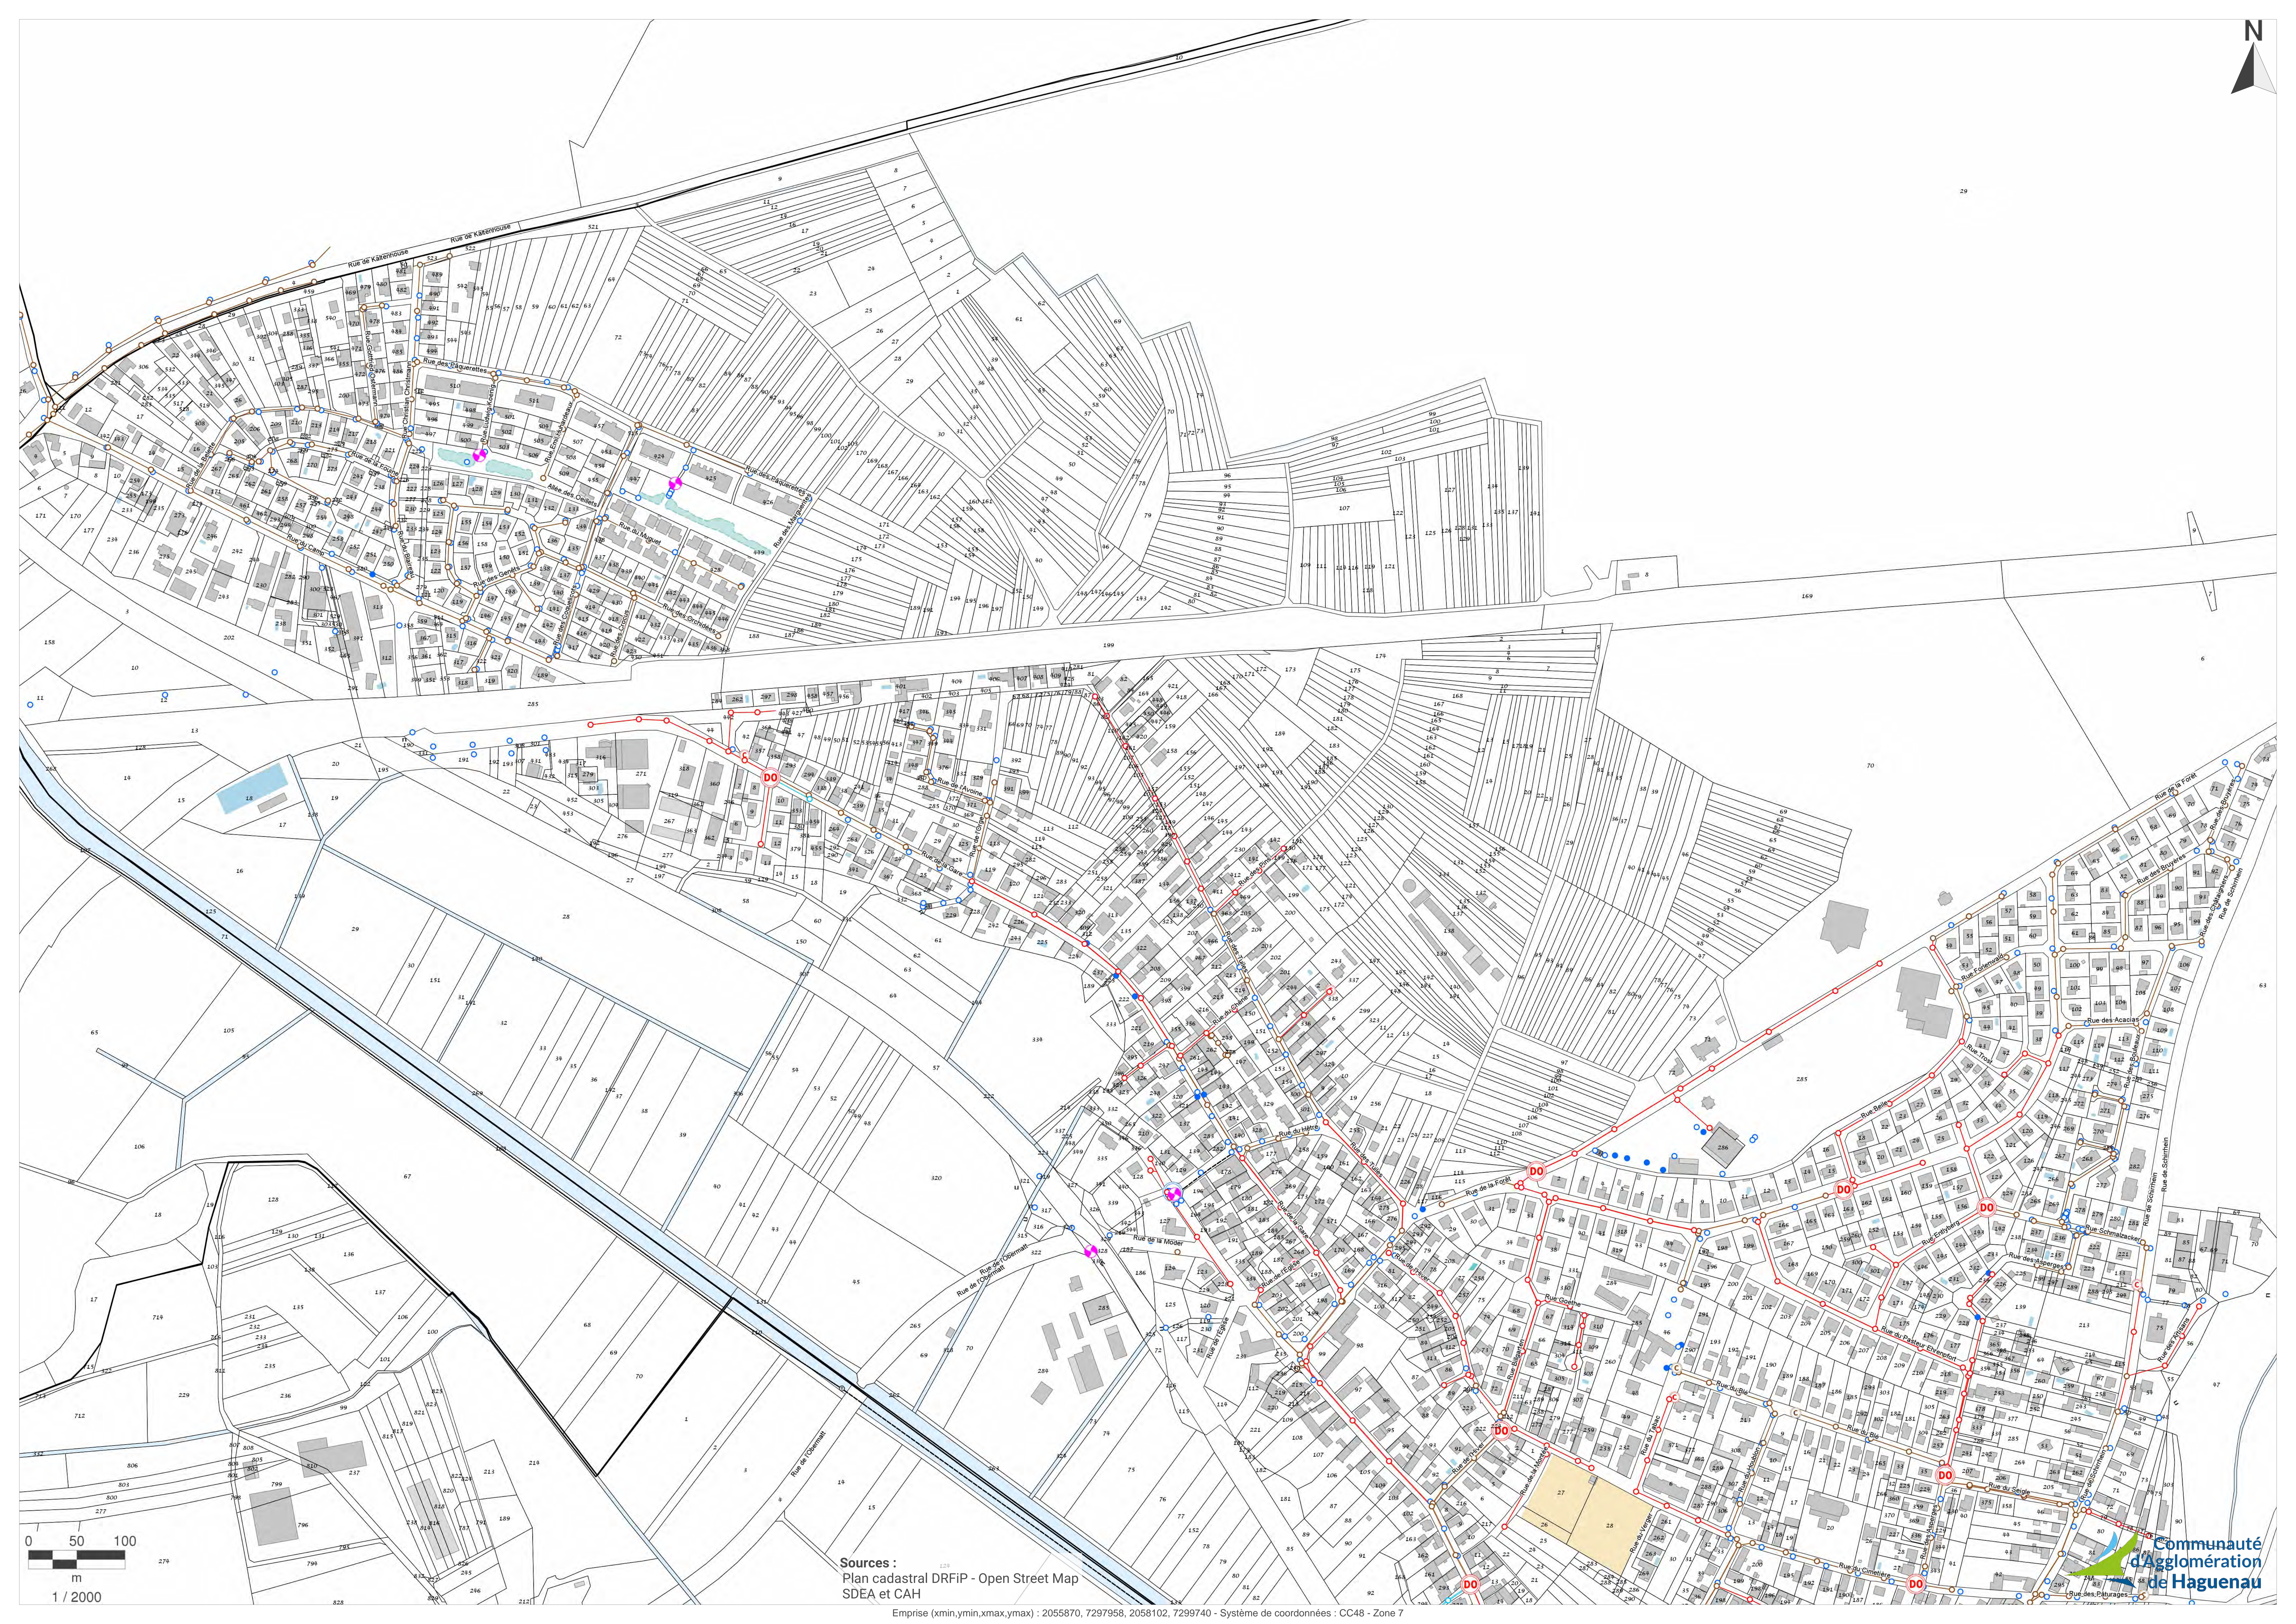

Sources :
Plan cadastral DRFIP - Open Street Map
SDEA et CAH

Sources :
Plan cadastral DRFIP - Open Street Map
SDEA et CAH

Emprise (xmin,ymin,xmax,ymax) : 2056551, 7296732, 2058783, 7298514 - Système de coordonnées : CC48 - Zone 7

Sources :
Plan cadastral DRFIP - Open Street Map
SDEA et CAH

Sources :
Plan cadastral DRFIP - Open Street Map
SDEA et CAH

Sources :
Plan cadastral DRFIP - Open Street Map
SDEA et CAH

Sources :
Plan cadastral DRFIP - Open Street Map
SDEA et CAH