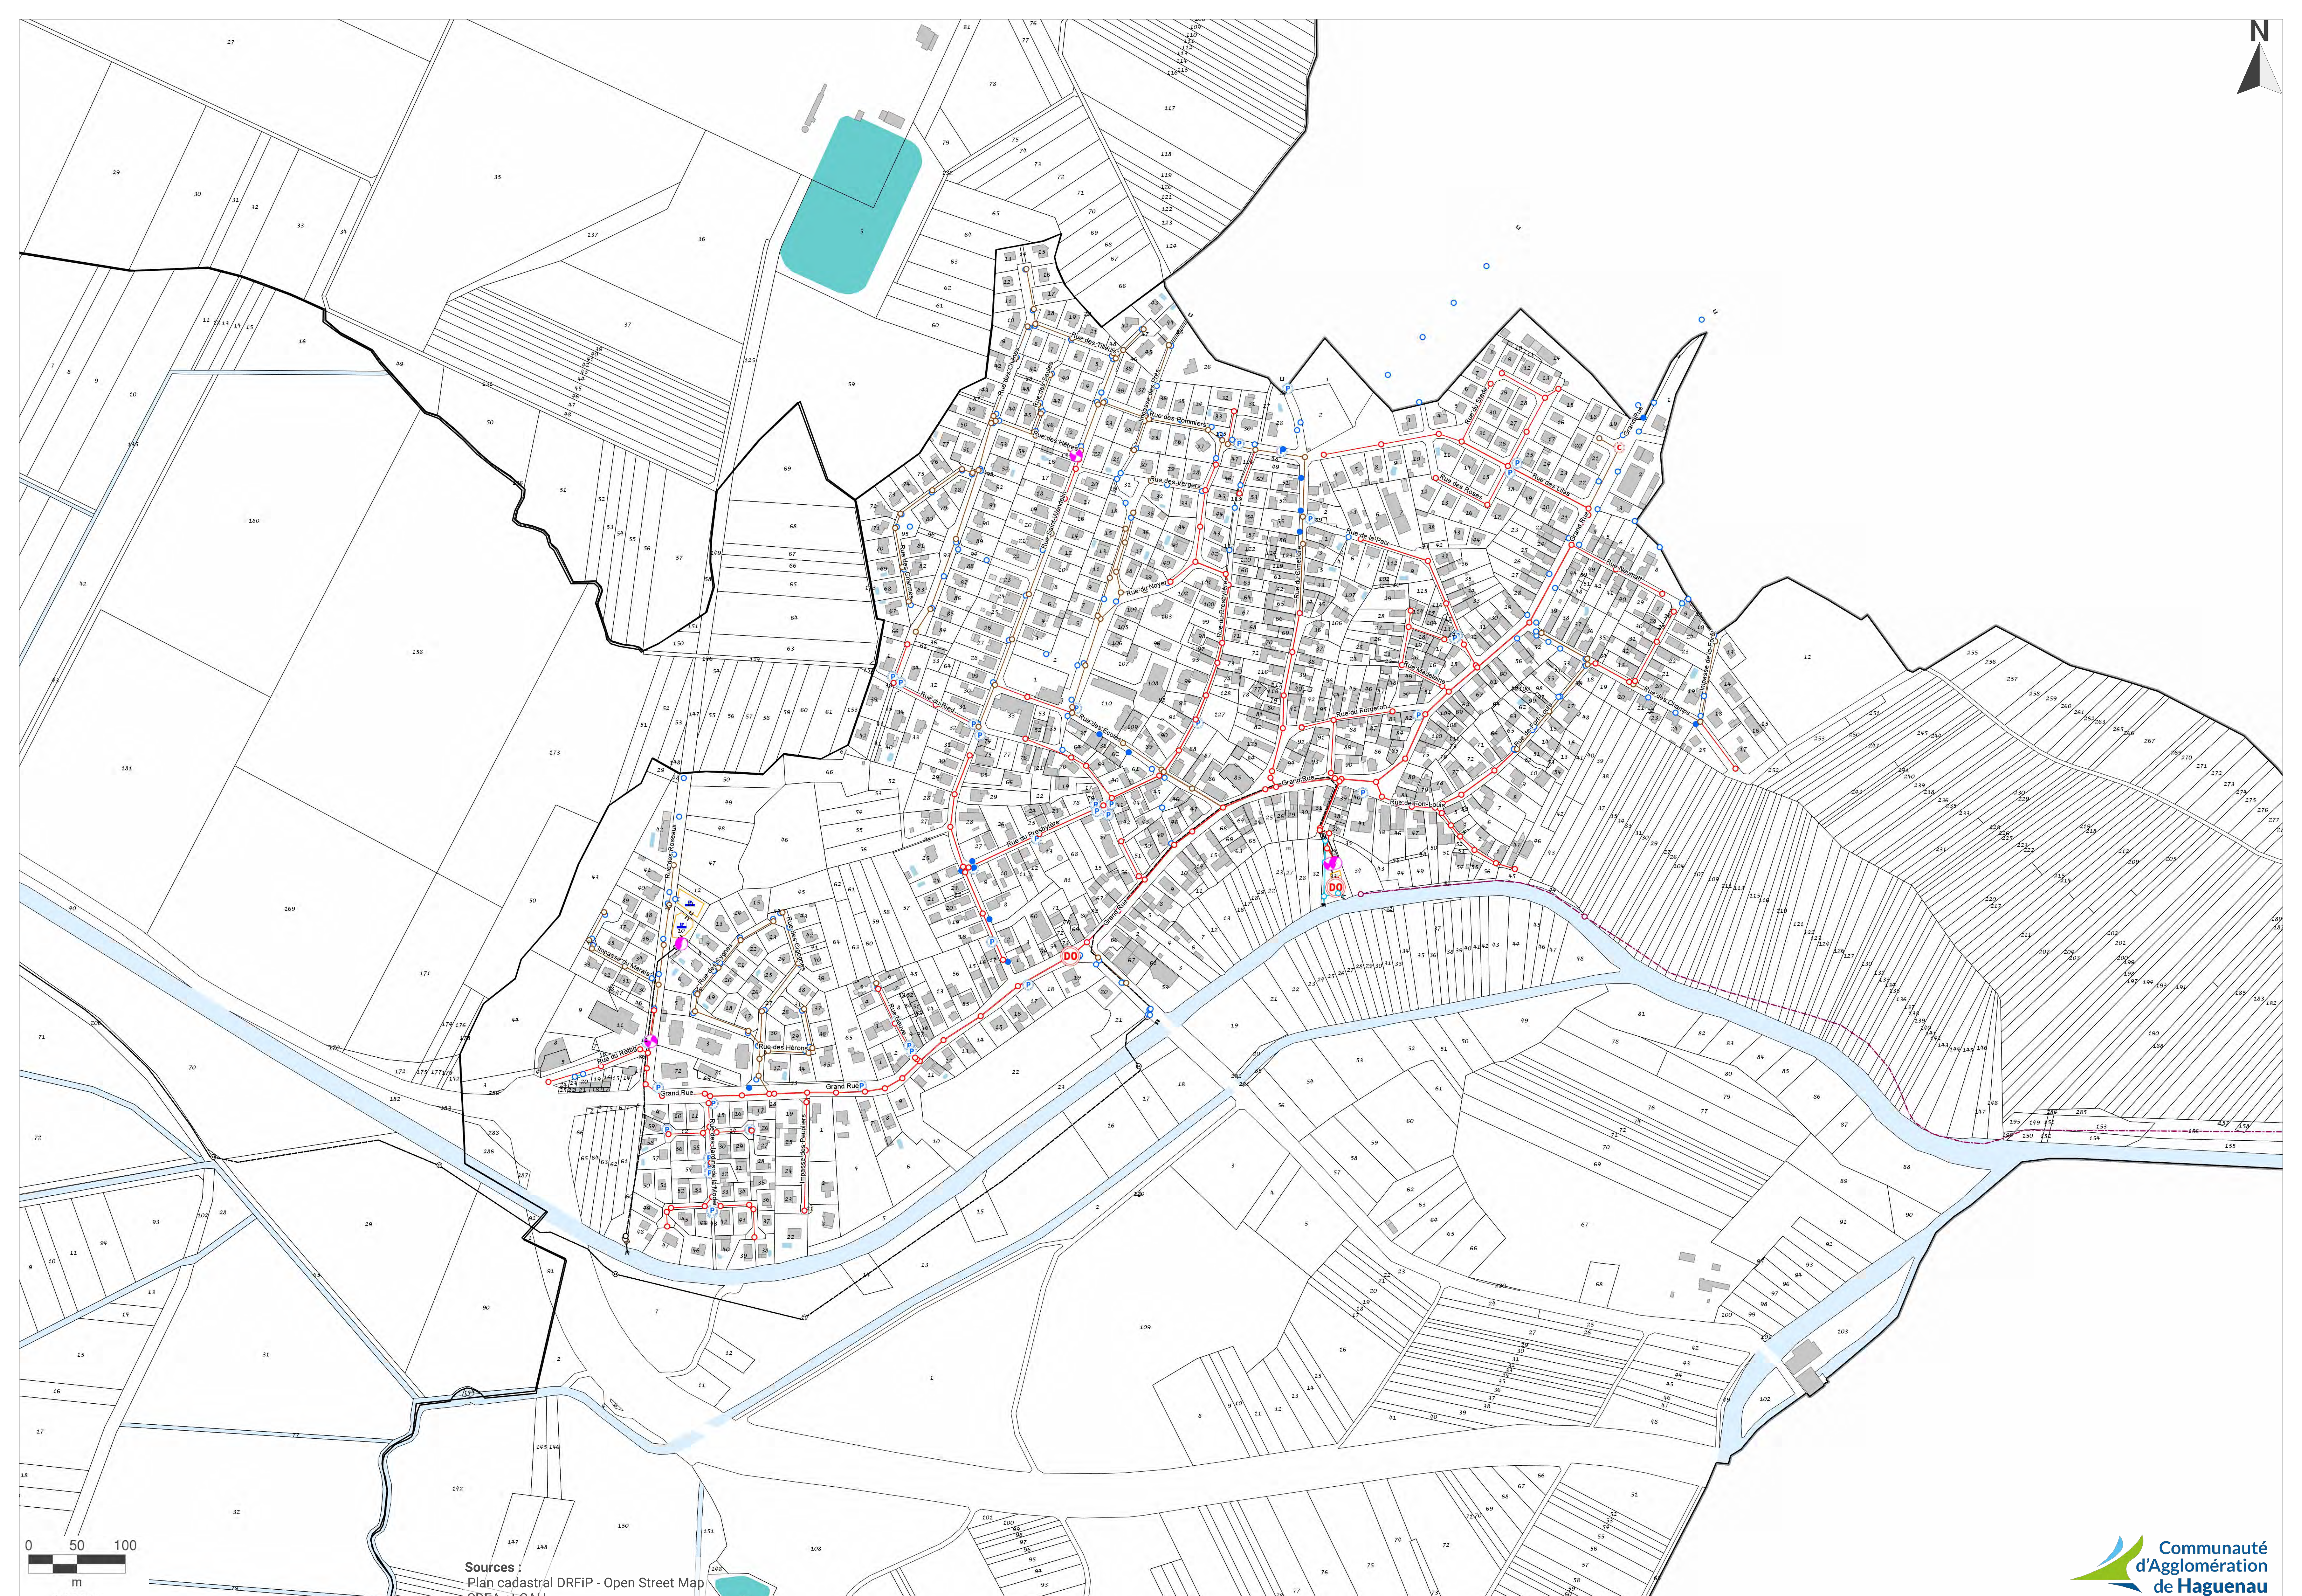

Sources :
Plan cadastral DRFIP - Open Street Map
SDEA et CAH

Sources :
Plan cadastral DRFIP - Open Street Map
SDEA et CAH

Emprise (xmin,ymin,xmax,ymax) : 2056551, 7296732, 2058783, 7298514 - Système de coordonnées : CC48 - Zone 7

Sources :
Plan cadastral DRFIP - Open Street Map
SDEA et CAH

Sources :
Plan cadastral DRFIP - Open Street Map
SDEA et CAH

Sources :
Plan cadastral DRFIP - Open Street Map
SDEA et CAH

Sources :
Plan cadastral DRFIP - Open Street Map
SDEA et CAH