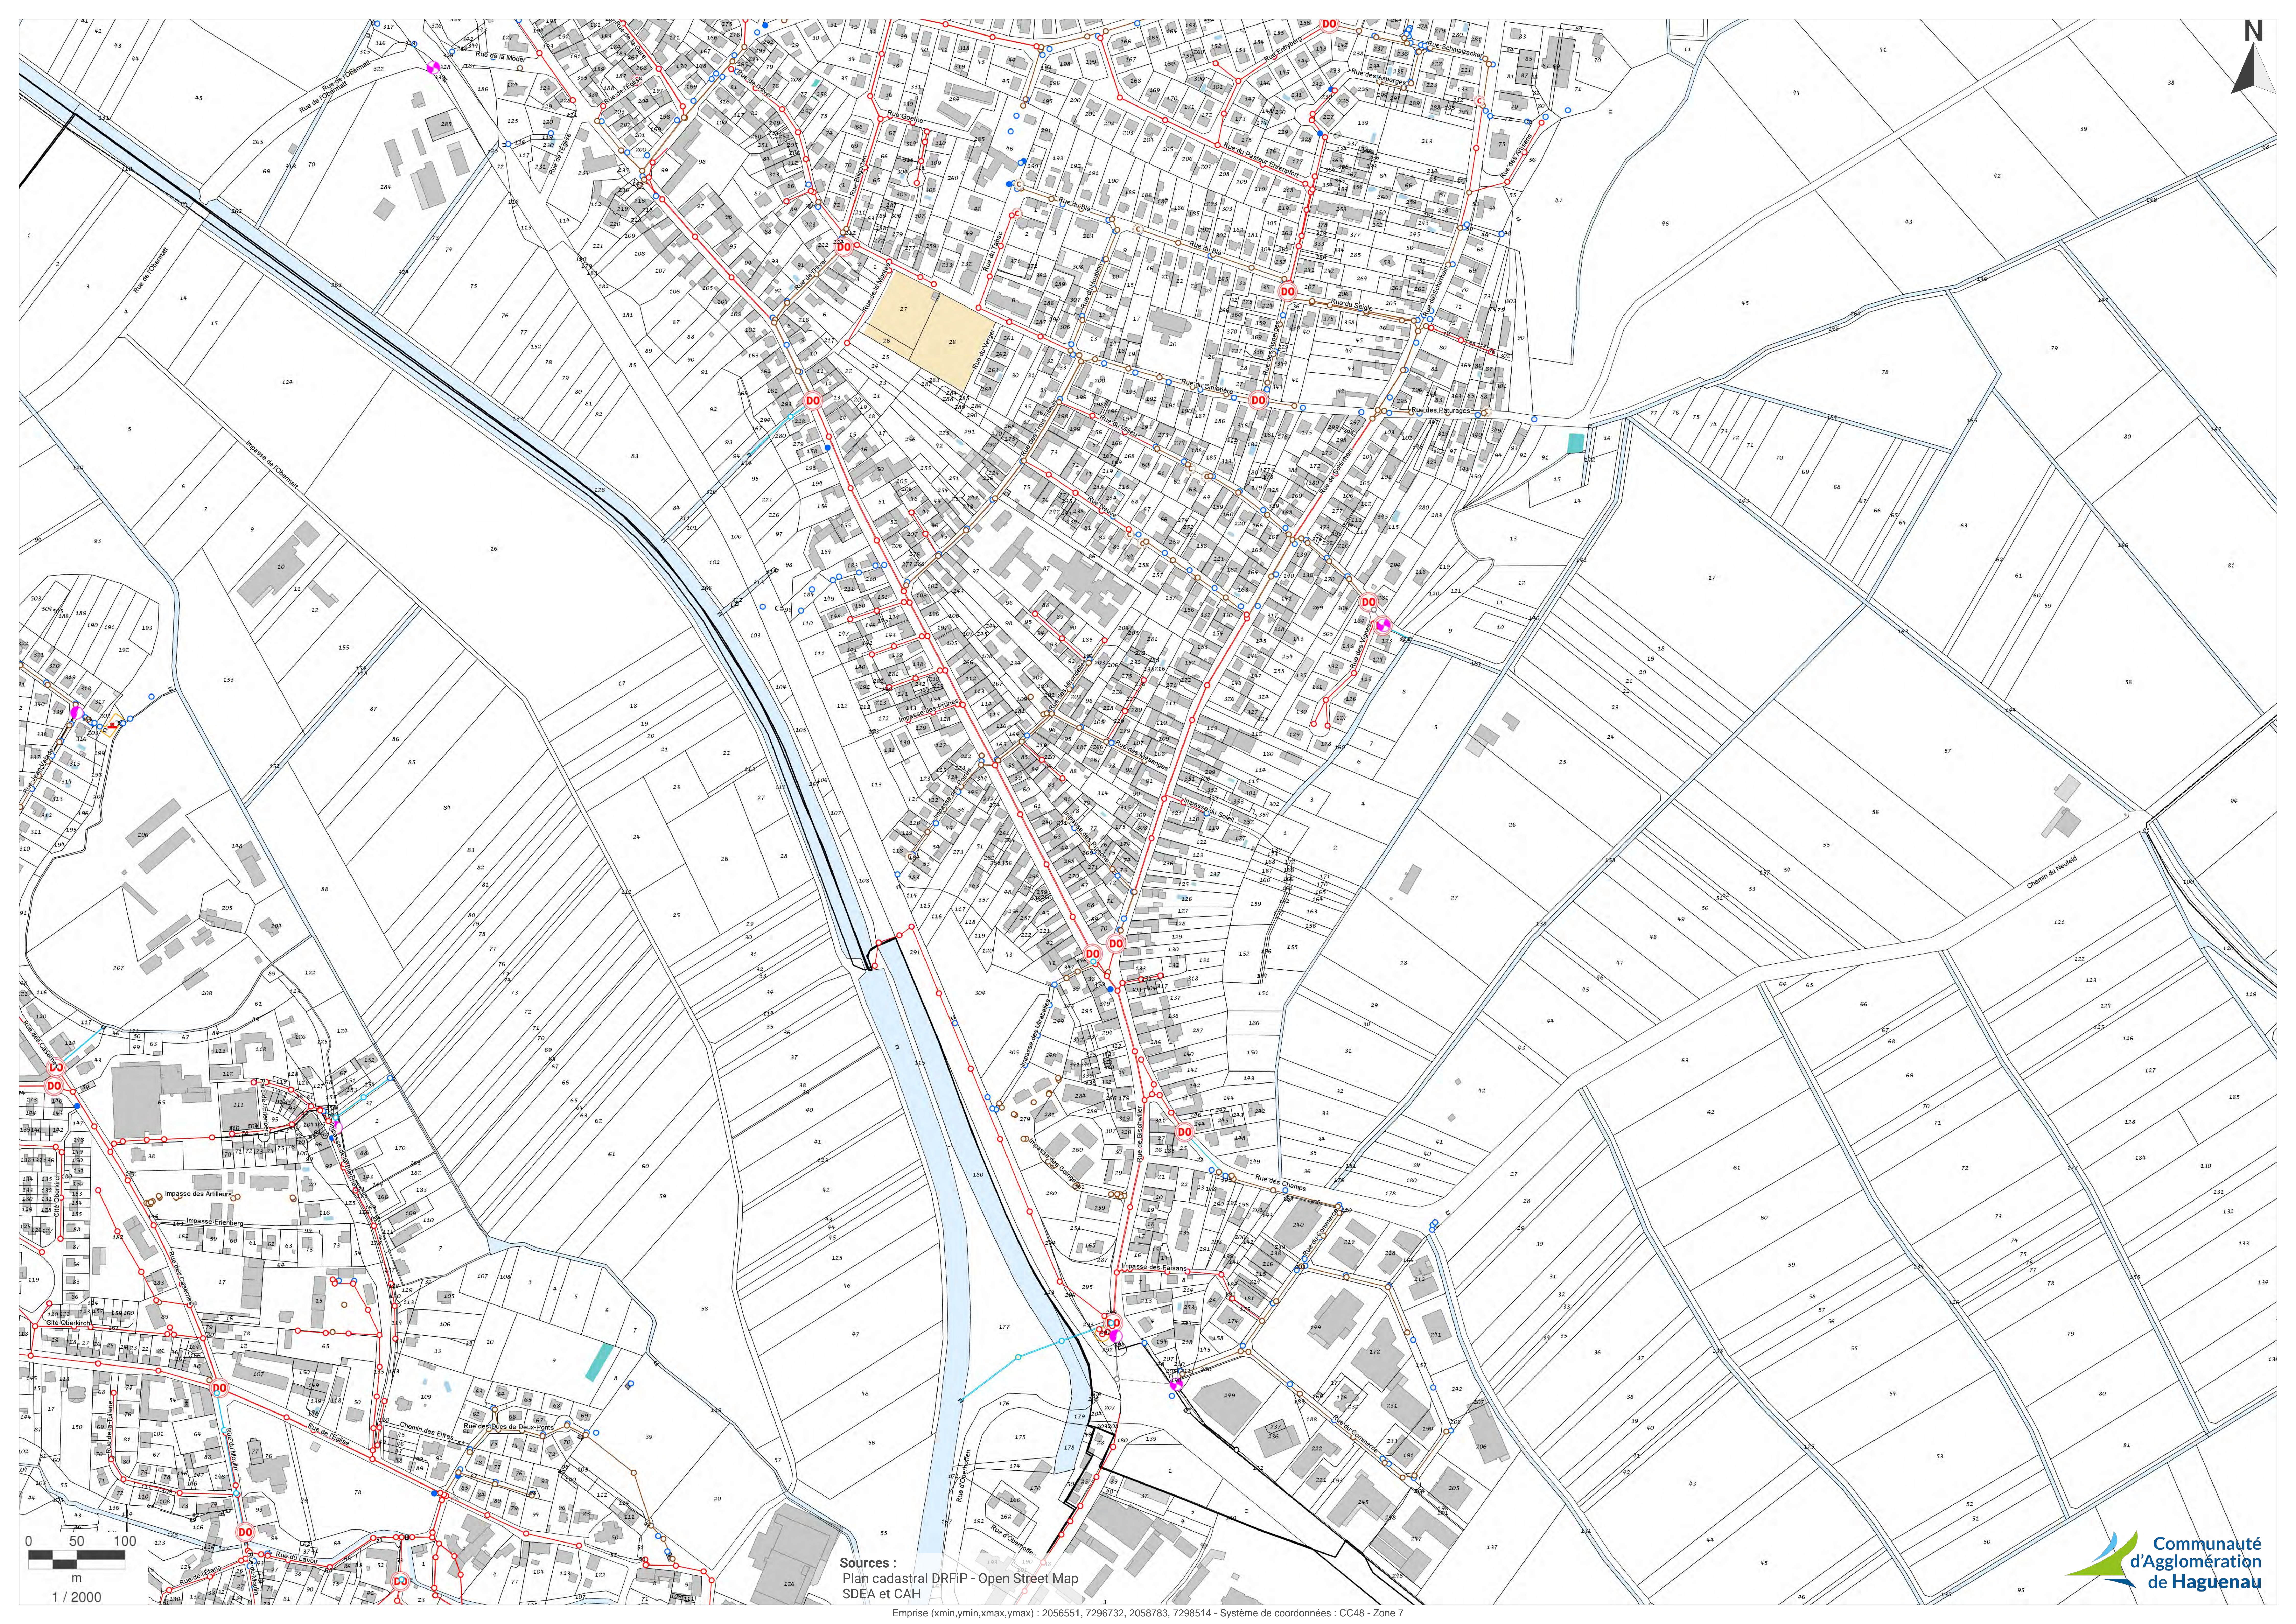

Sources :
Plan cadastral DRFIP - Open Street Map
SDEA et CAH

Sources :
Plan cadastral DRFIP - Open Street Map
SDEA et CAH

Emprise (xmin,ymin,xmax,ymax) : 2056551, 7296732, 2058783, 7298514 - Système de coordonnées : CC48 - Zone 7

Sources :
Plan cadastral DRFIP - Open Street Map
SDEA et CAH

Sources :
Plan cadastral DRFIP - Open Street Map
SDEA et CAH

Sources :
Plan cadastral DRFIP - Open Street Map
SDEA et CAH

Sources :
Plan cadastral DRFIP - Open Street Map
SDEA et CAH