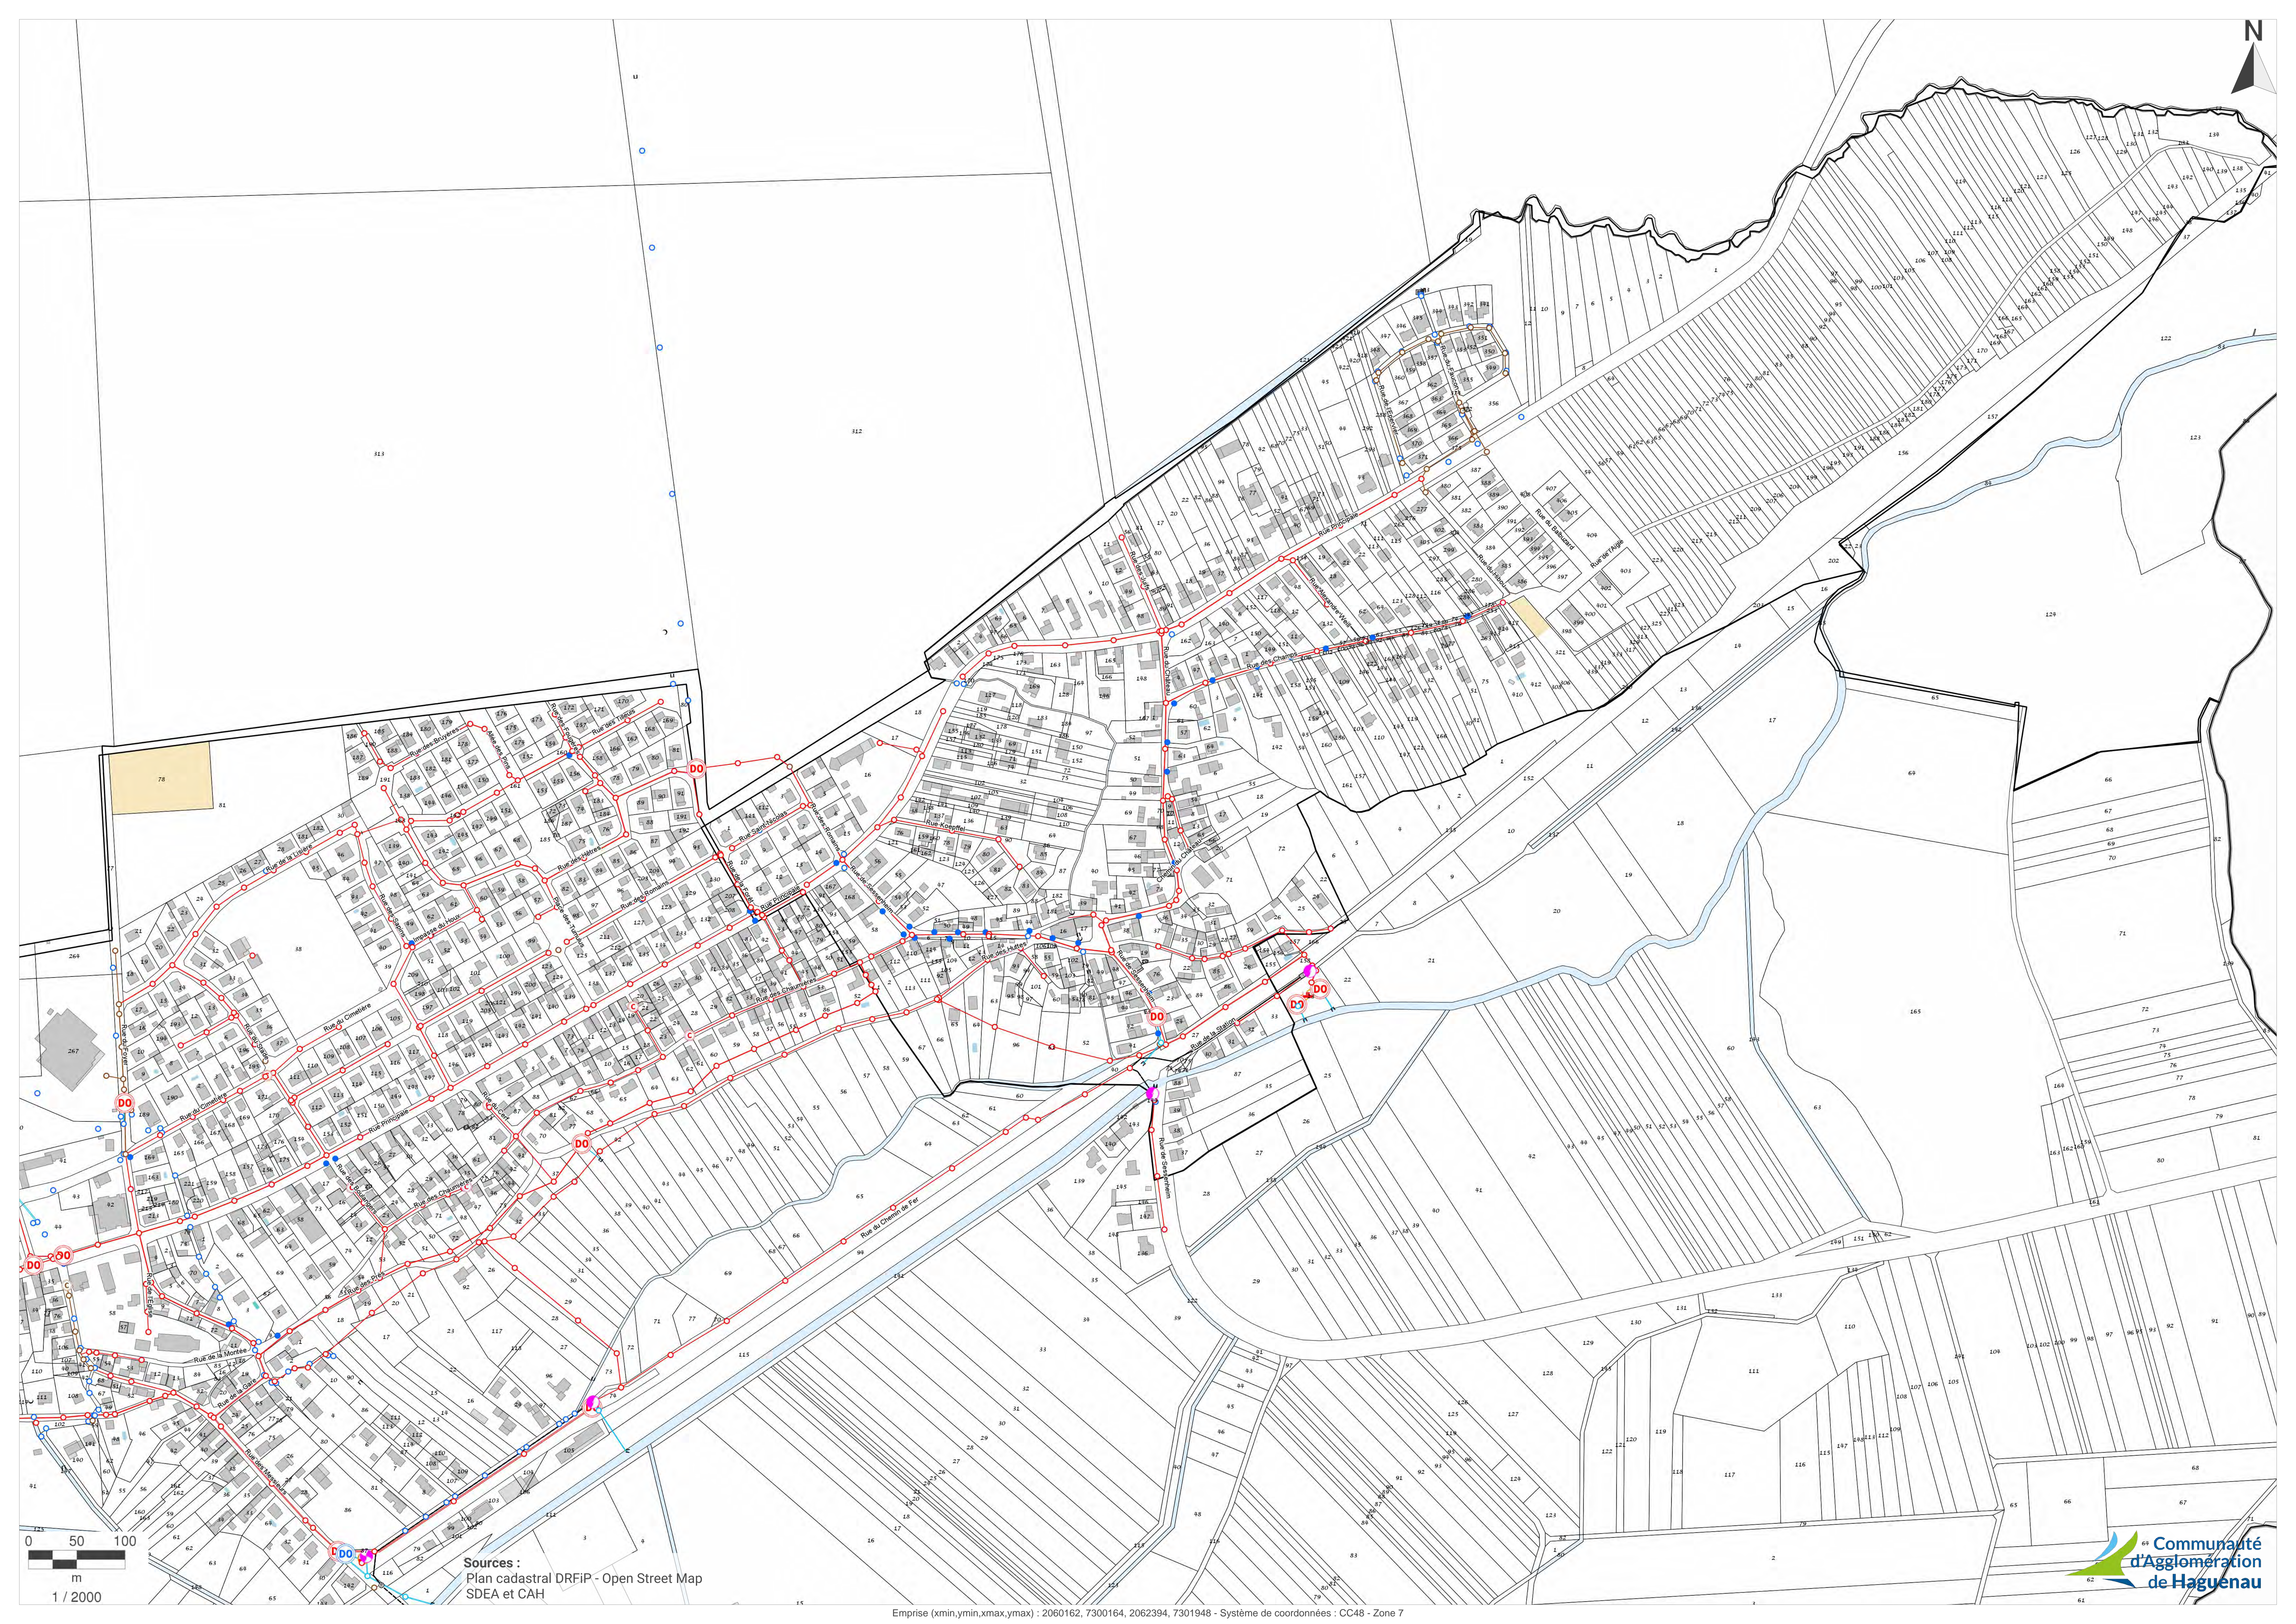

Sources :
Plan cadastral DRFIP - Open Street Map
SDEA et CAH

Sources :
Plan cadastral DRFIP - Open Street Map
SDEA et CAH

Emprise (xmin,ymin,xmax,ymax) : 2056551, 7296732, 2058783, 7298514 - Système de coordonnées : CC48 - Zone 7

Sources :
Plan cadastral DRFIP - Open Street Map
SDEA et CAH

Sources :
Plan cadastral DRFIP - Open Street Map
SDEA et CAH

Sources :
Plan cadastral DRFIP - Open Street Map
SDEA et CAH

Sources :
Plan cadastral DRFIP - Open Street Map
SDEA et CAH