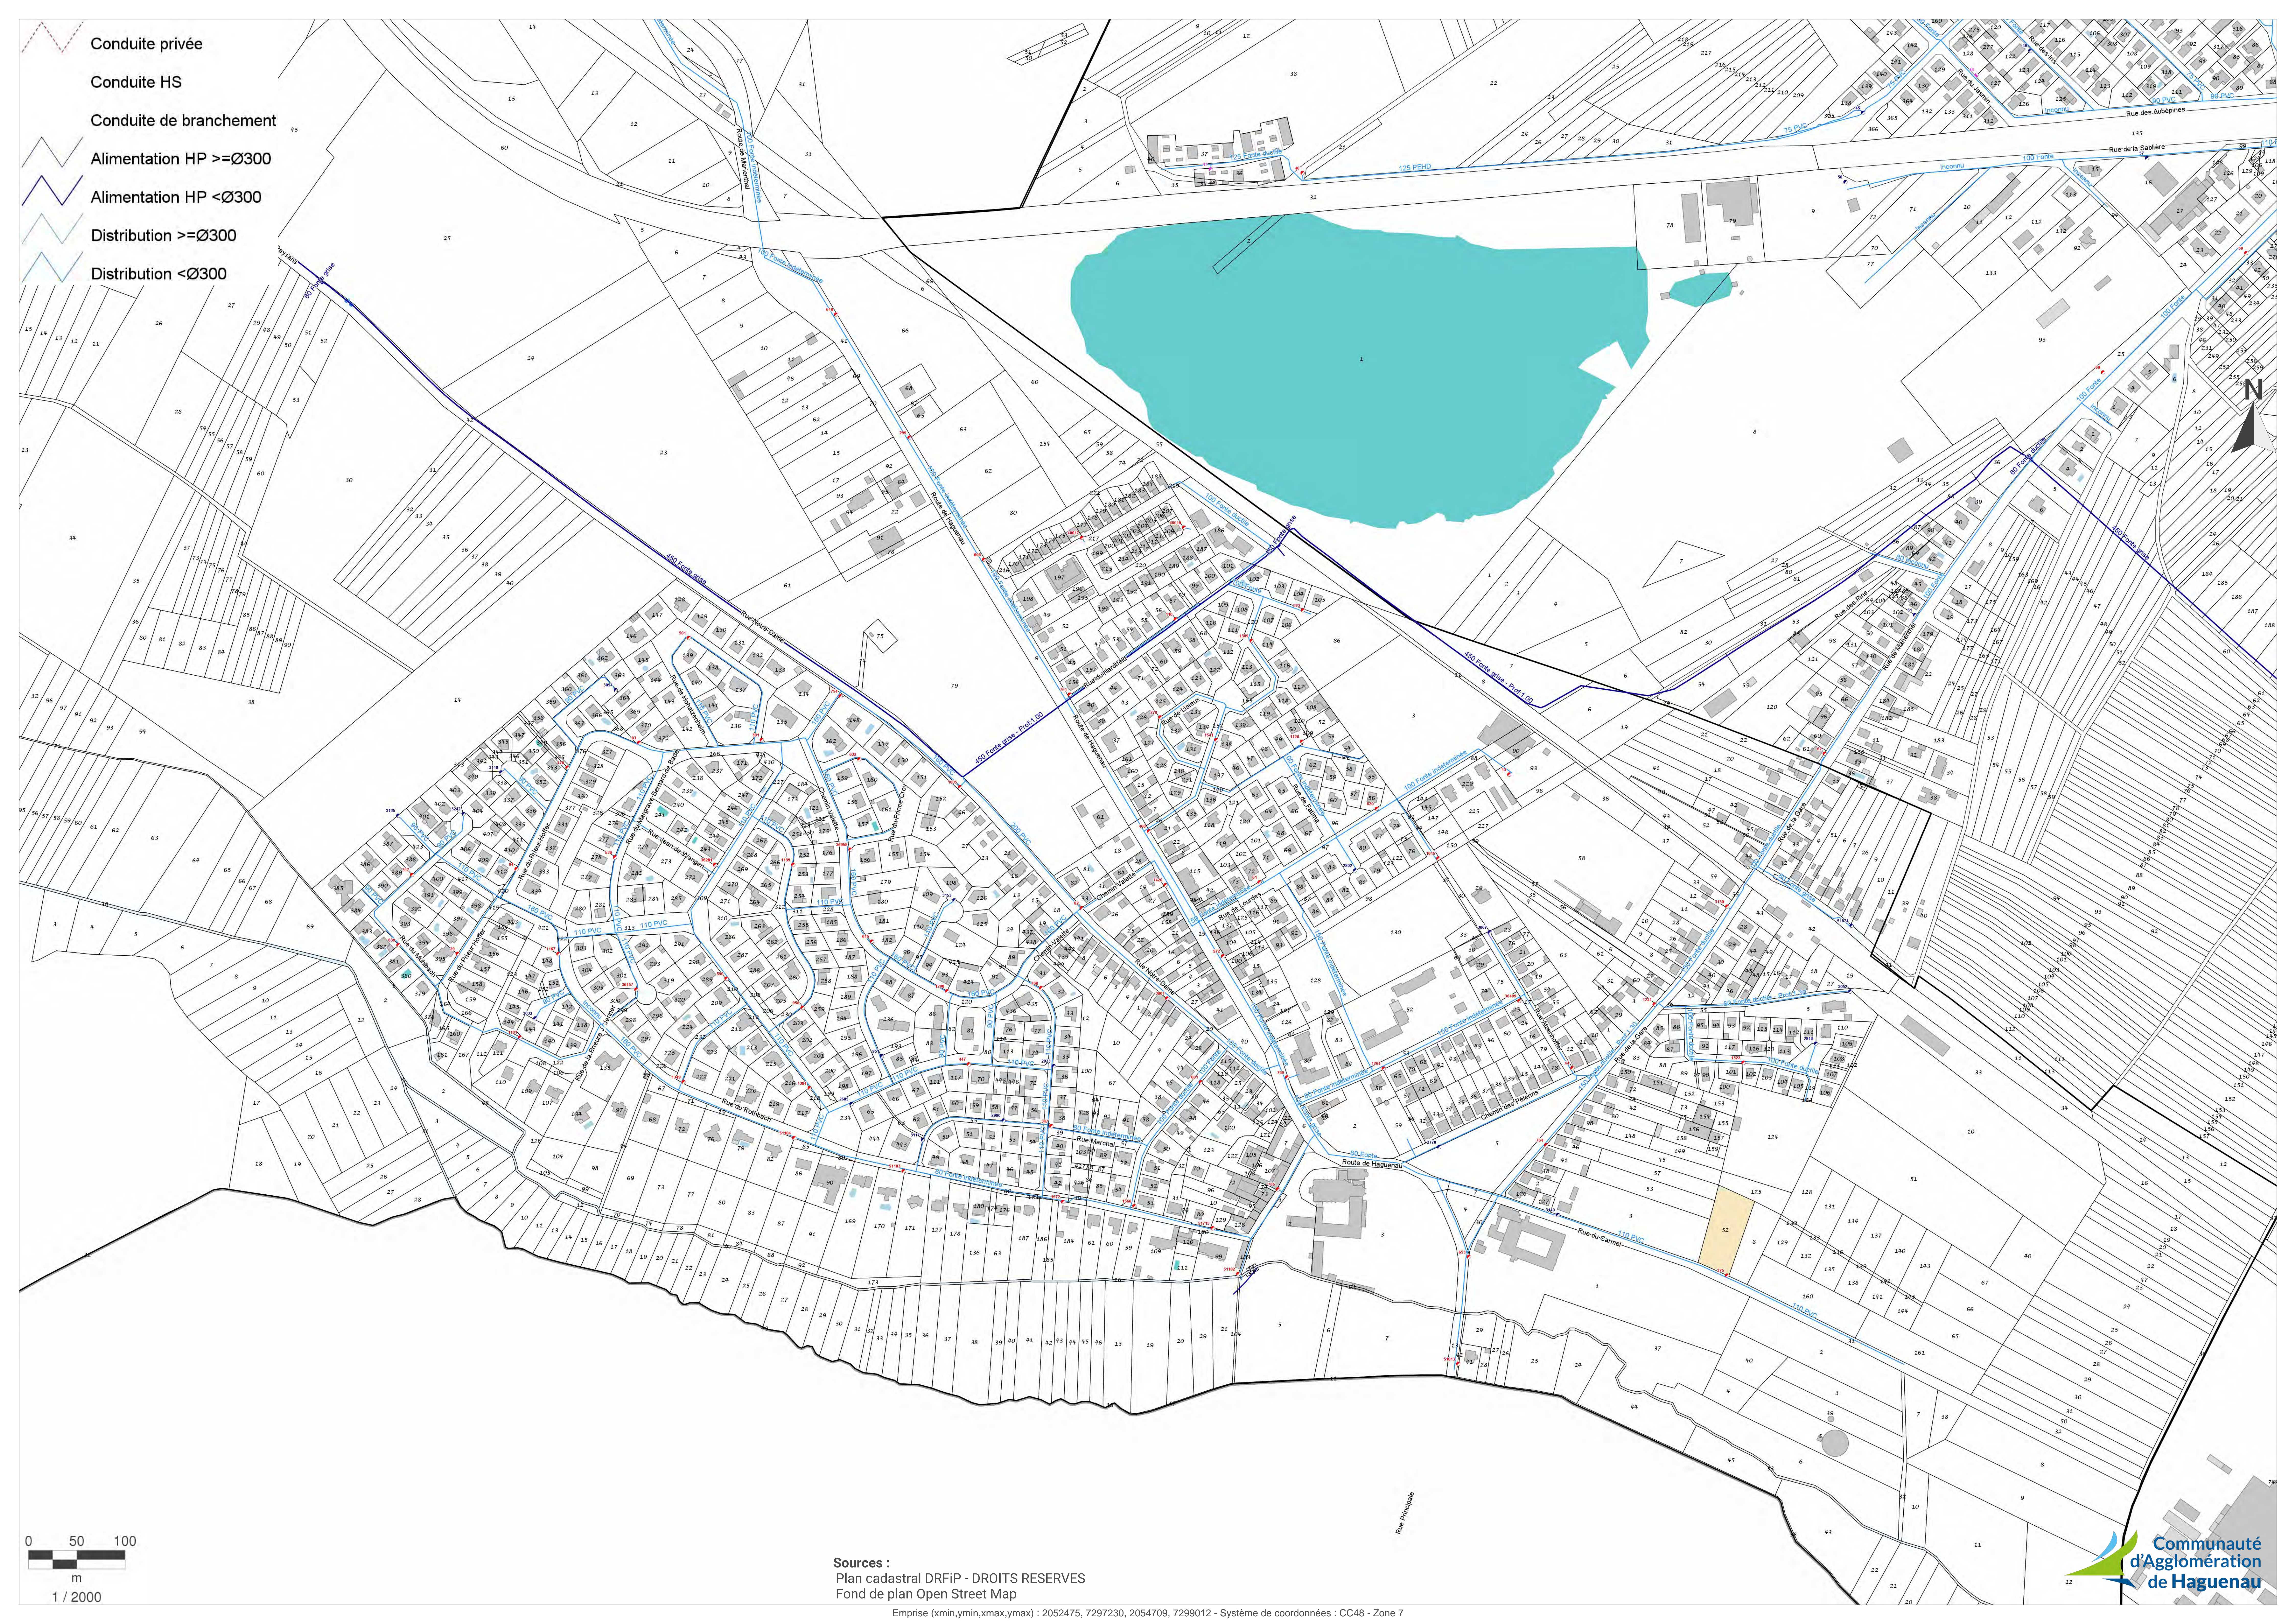

Sources :
 Plan cadastral DRFIP - DROITS RESERVES
 Fond de plan Open Street Map

Emprise (xmin,ymin,xmax,ymax) : 2052475, 7297230, 2054709, 7299012 - Système de coordonnées : CC48 - Zone 7

Conduite calorifugée

Conduite privée

Conduite HS

Conduite de branchement

Distribution $\geq \varnothing 300$

Distribution $< \varnothing 300$

Sources :
 Plan cadastral DRFIP - DROITS RESERVES
 Fond de plan Open Street Map

Emprise (xmin,ymin,xmax,ymax) : 2050444, 7300688, 2052678, 7302469 - Système de coordonnées : CC48 - Zone 7

Distribution $< \text{Ø}300$

1 / 2000

Sources :
Plan cadastral DRFIP - DROITS RESERVES
Fond de plan Open Street Map

Emprise (xmin,ymin,xmax,ymax) : 2049048, 7301612, 2051283, 7303392 - Système de coordonnées : CC48 - Zone 7