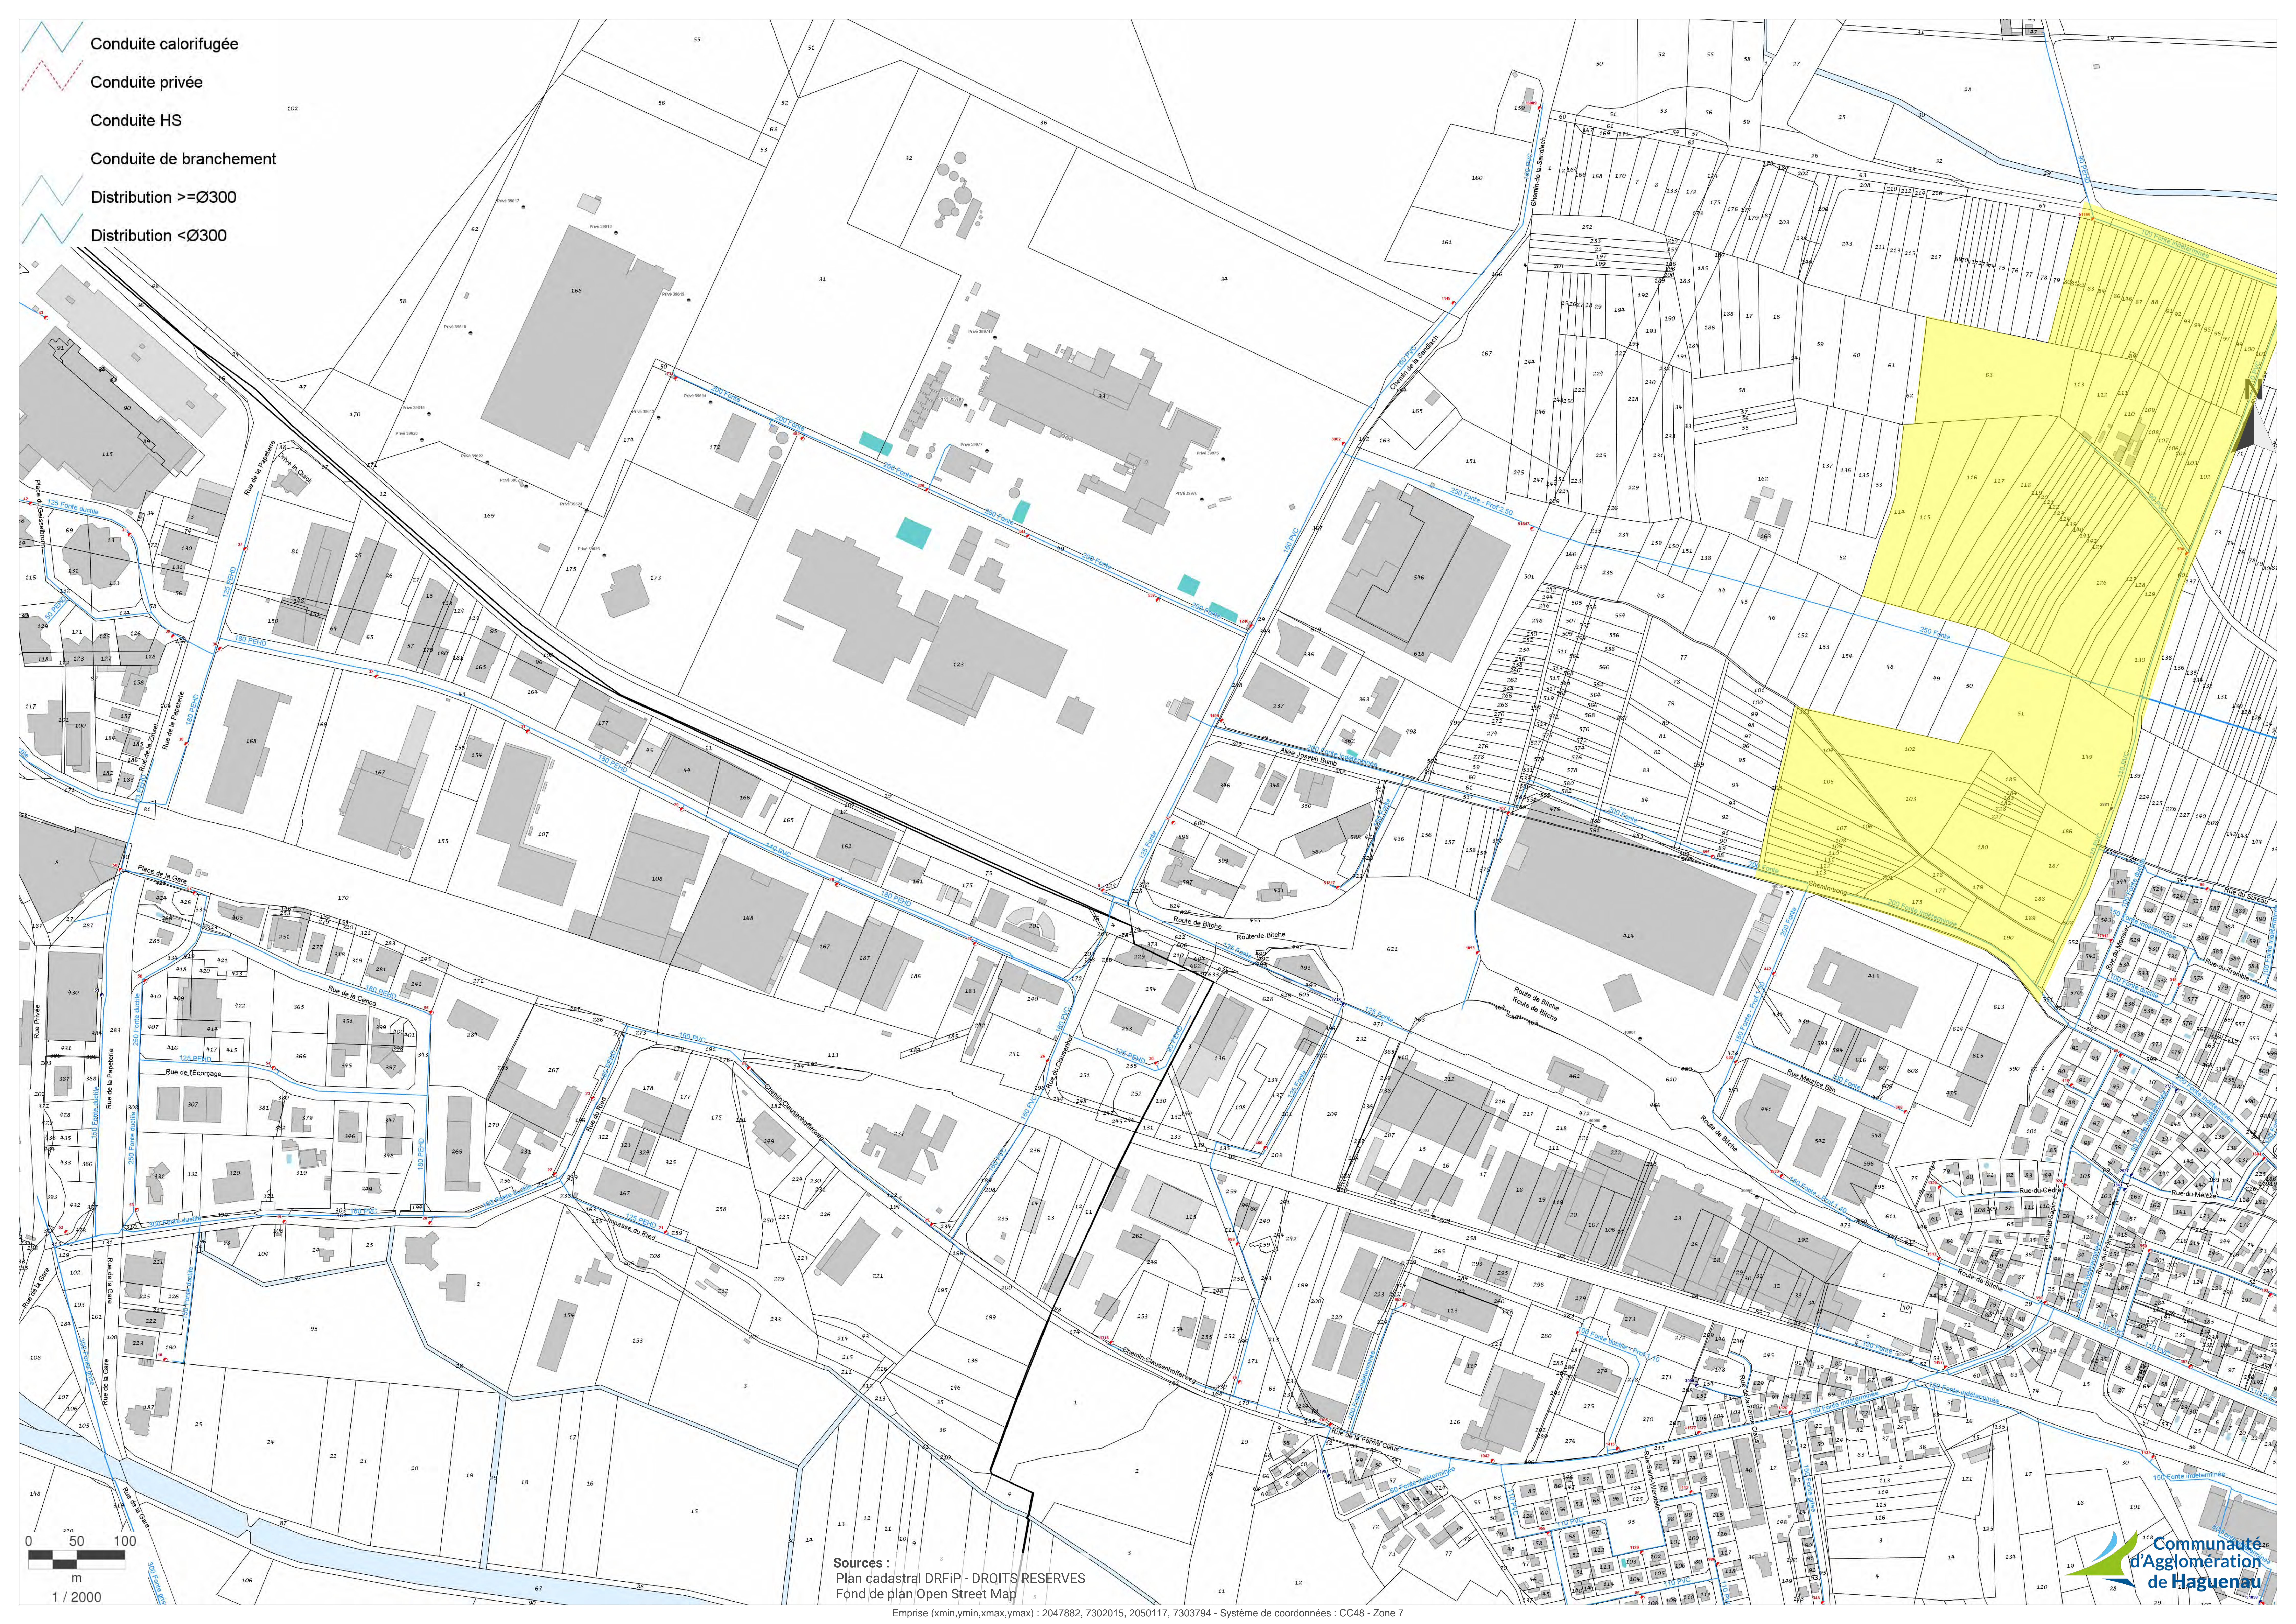

Conduite calorifugée

Conduite privée

Conduite HS

Conduite de branchement

Distribution $\geq \varnothing 300$

Distribution $< \varnothing 300$

Sources :
Plan cadastral DRFIP - DROITS RESERVES
Fond de plan Open Street Map

Emprise (xmin,ymin,xmax,ymax) : 2047882, 7302015, 2050117, 7303794 - Système de coordonnées : CC48 - Zone 7