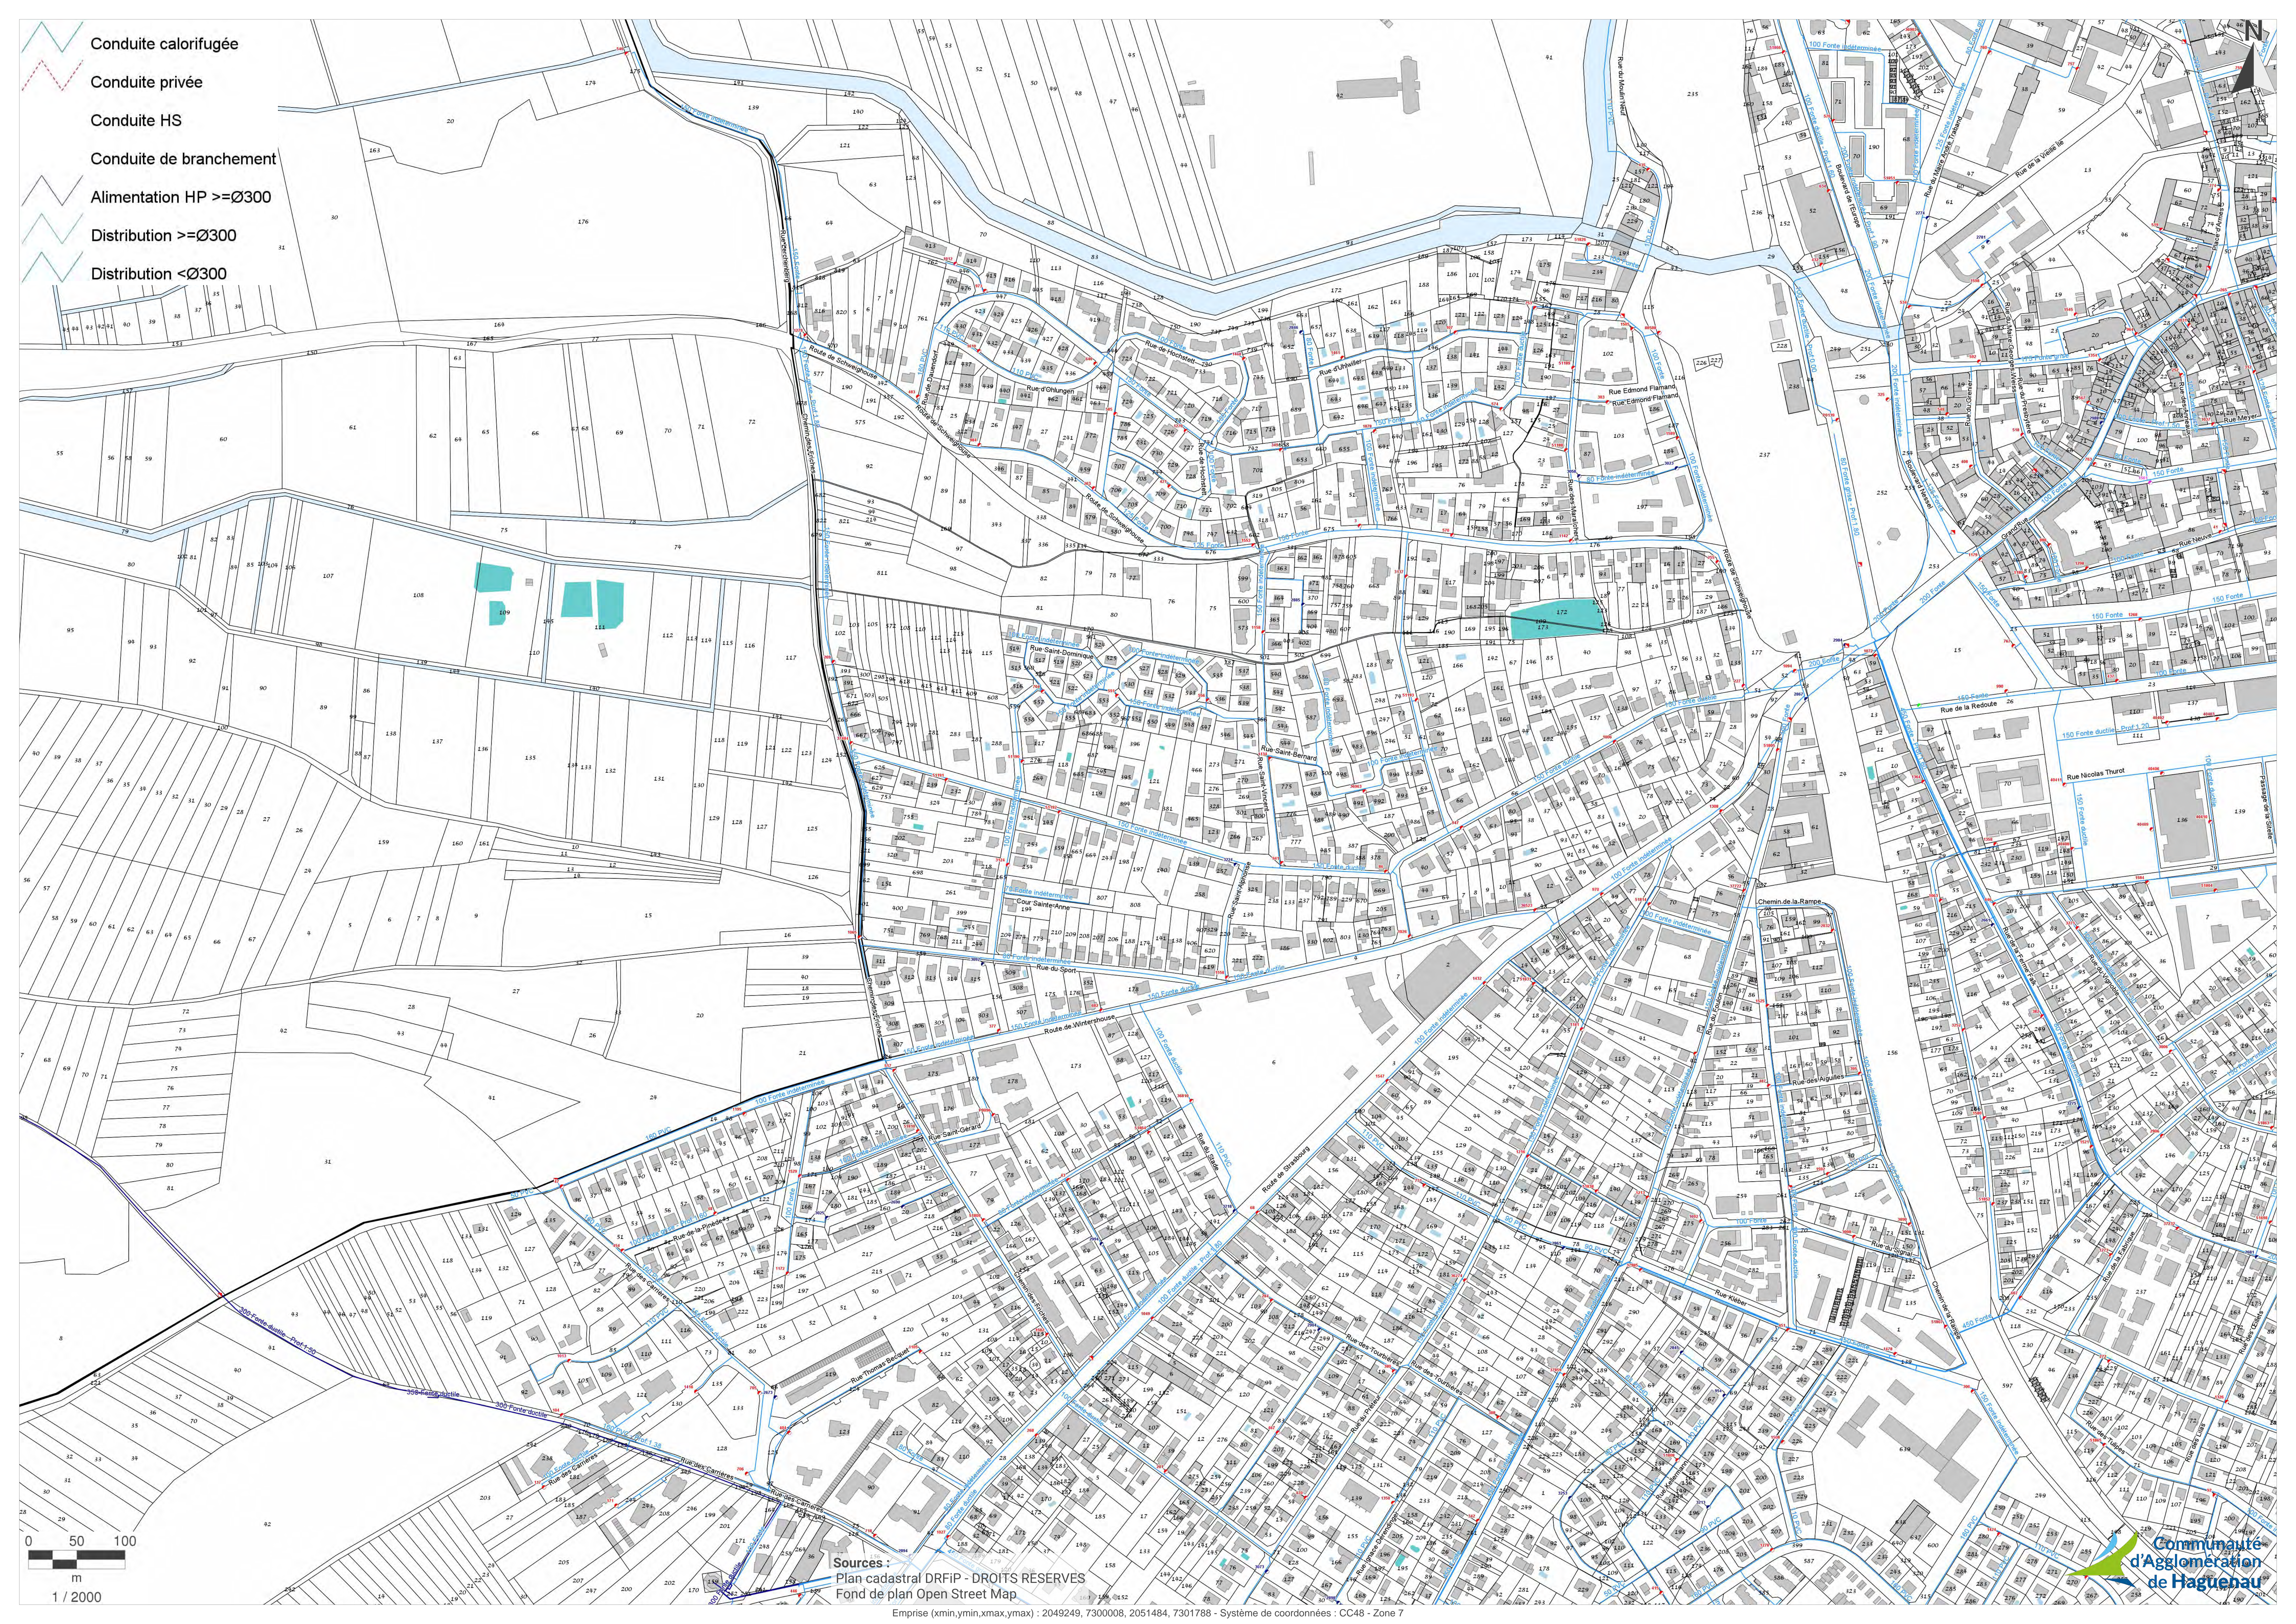

Conduite calorifugée

Conduite privée

Conduite HS

Conduite de branchement

Alimentation HP >=Ø300

Distribution >=Ø300

Distribution <Ø300

1 / 2000

Sources :
Plan cadastral DRFIP - DROITS RESERVES
Fond de plan Open Street Map

Emprise (xmin,ymin,xmax,ymax) : 2049249, 7300008, 2051484, 7301788 - Système de coordonnées : CC48 - Zone 7

Communauté
d'Agglomération
de Haguenau