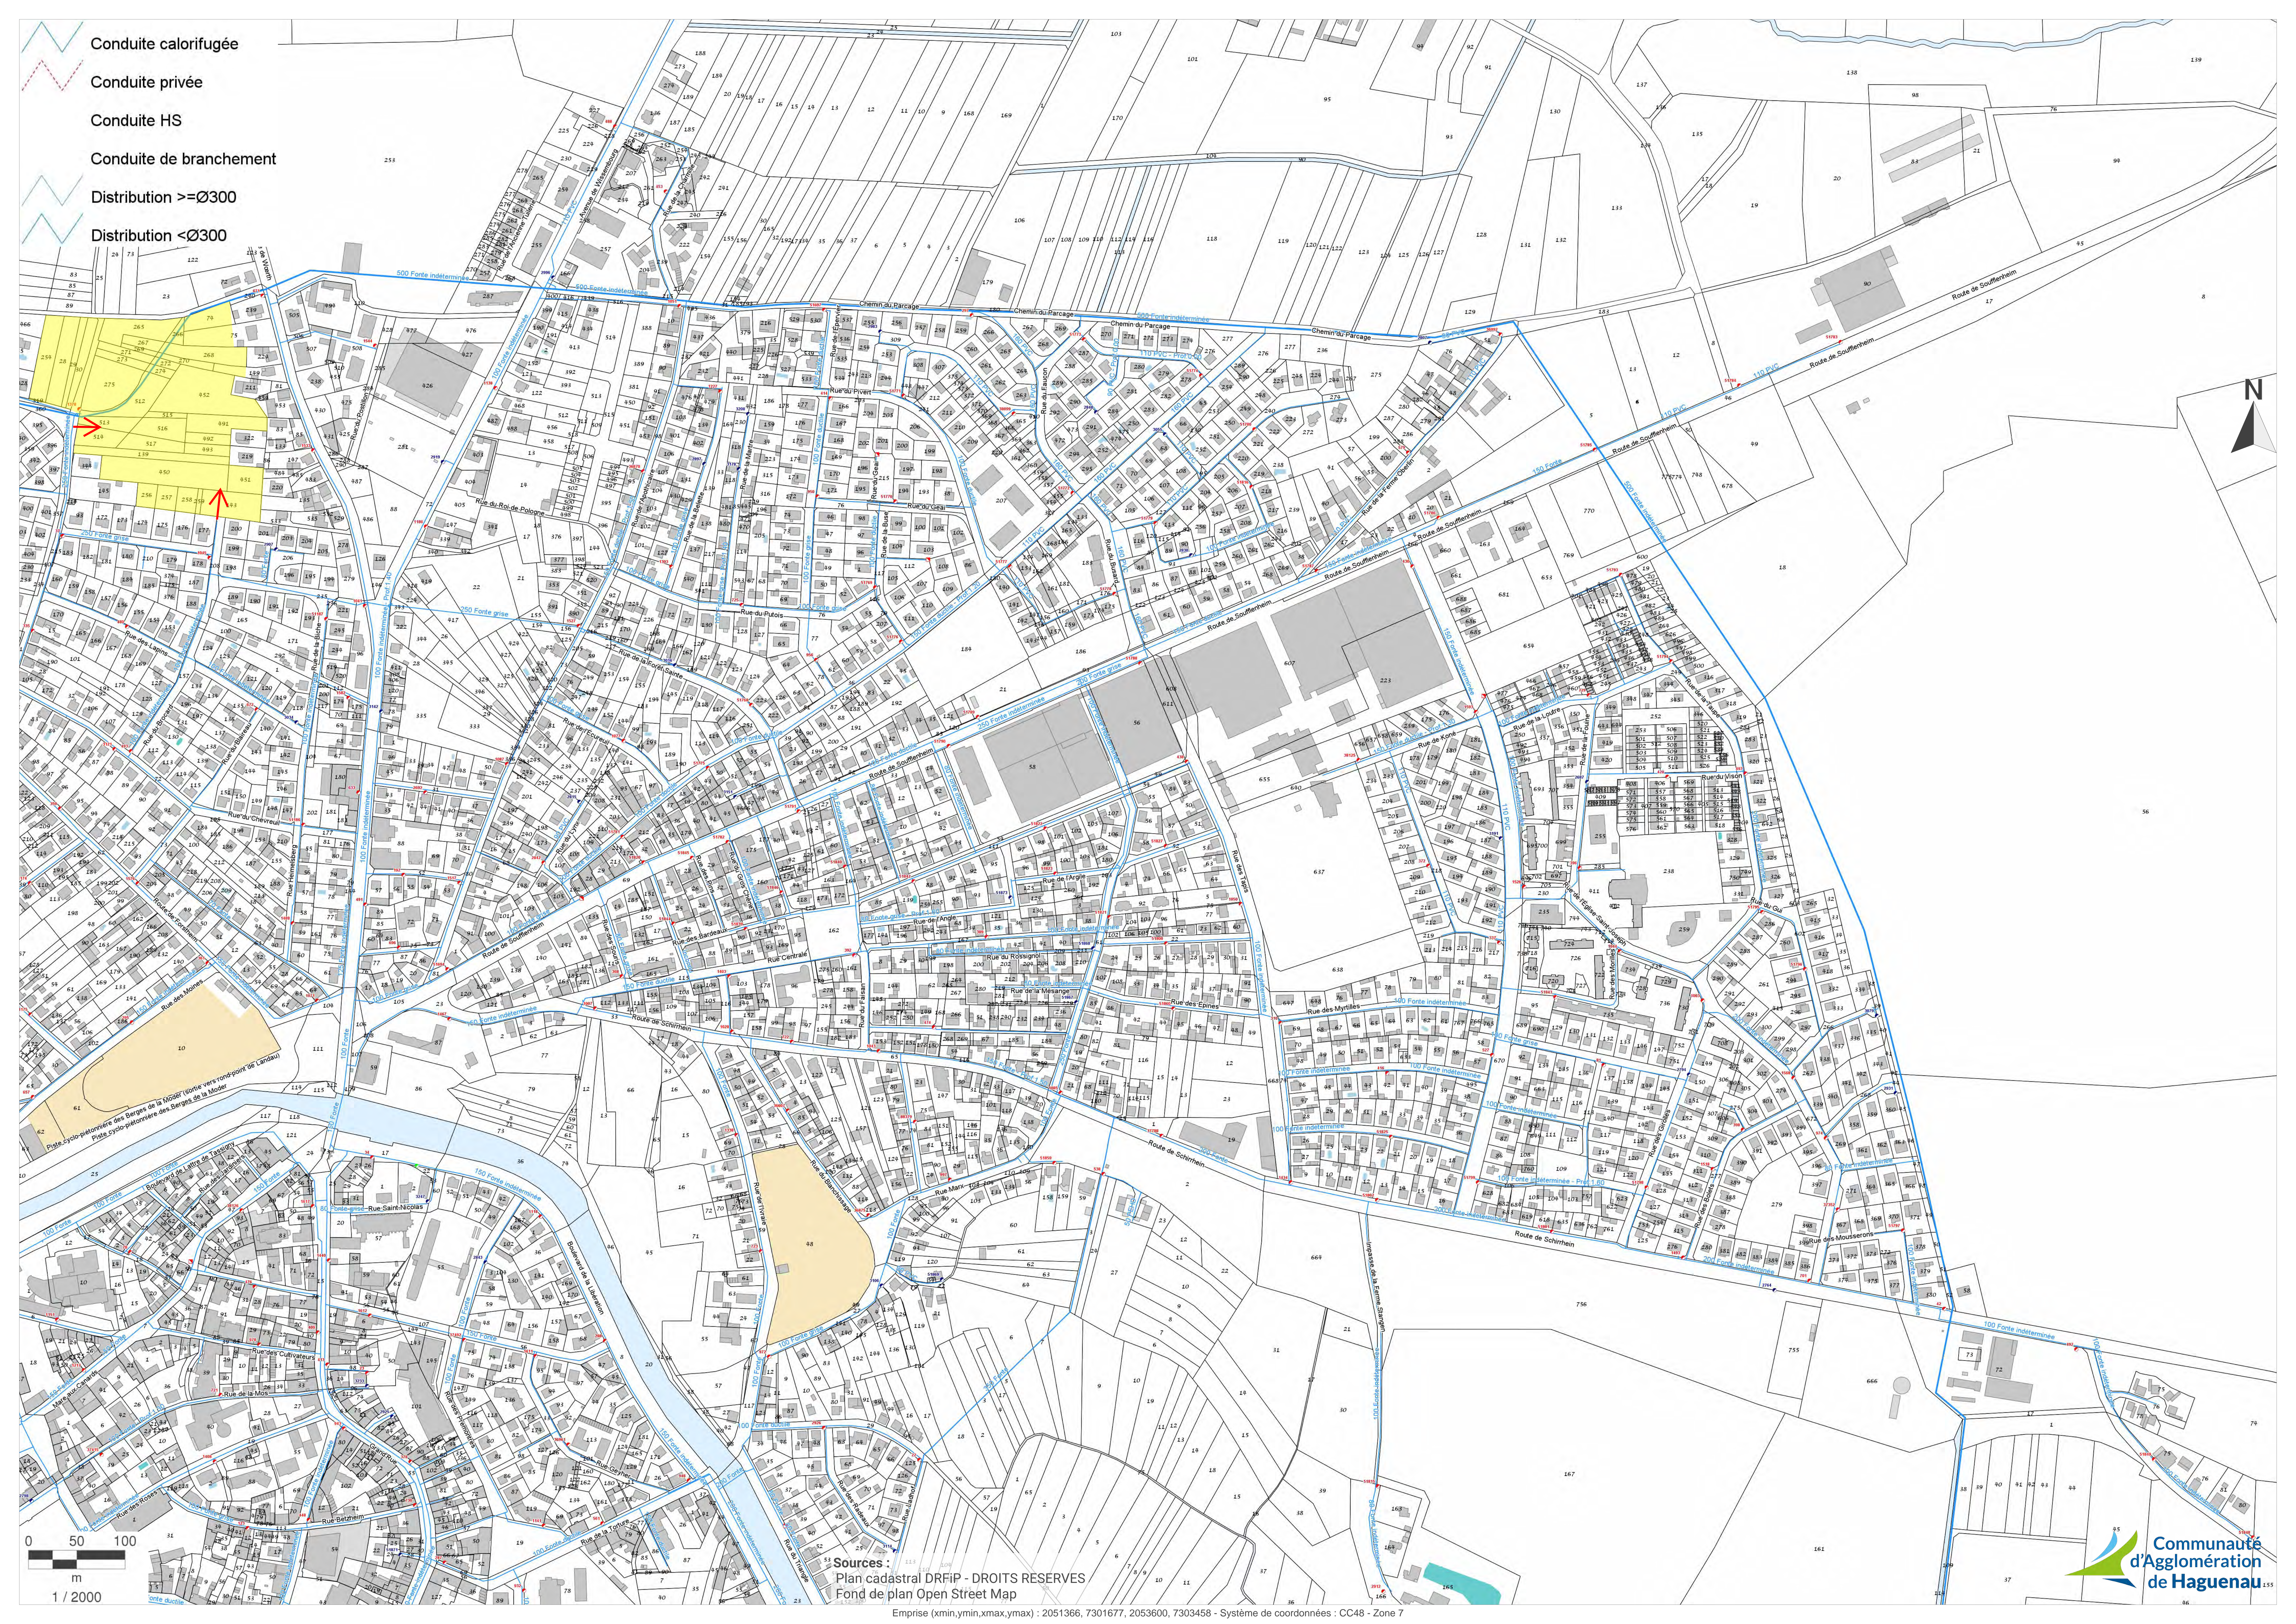

Conduite calorifugée

Conduite privée

Conduite HS

Conduite de branchement

Distribution $\geq \varnothing 300$

Distribution $< \varnothing 300$

Sources :
Plan cadastral DRFIP - DROITS RESERVES
Fond de plan Open Street Map

Emprise (xmin,ymin,xmax,ymax) : 2051366, 7301677, 2053600, 7303458 - Système de coordonnées : CC48 - Zone 7