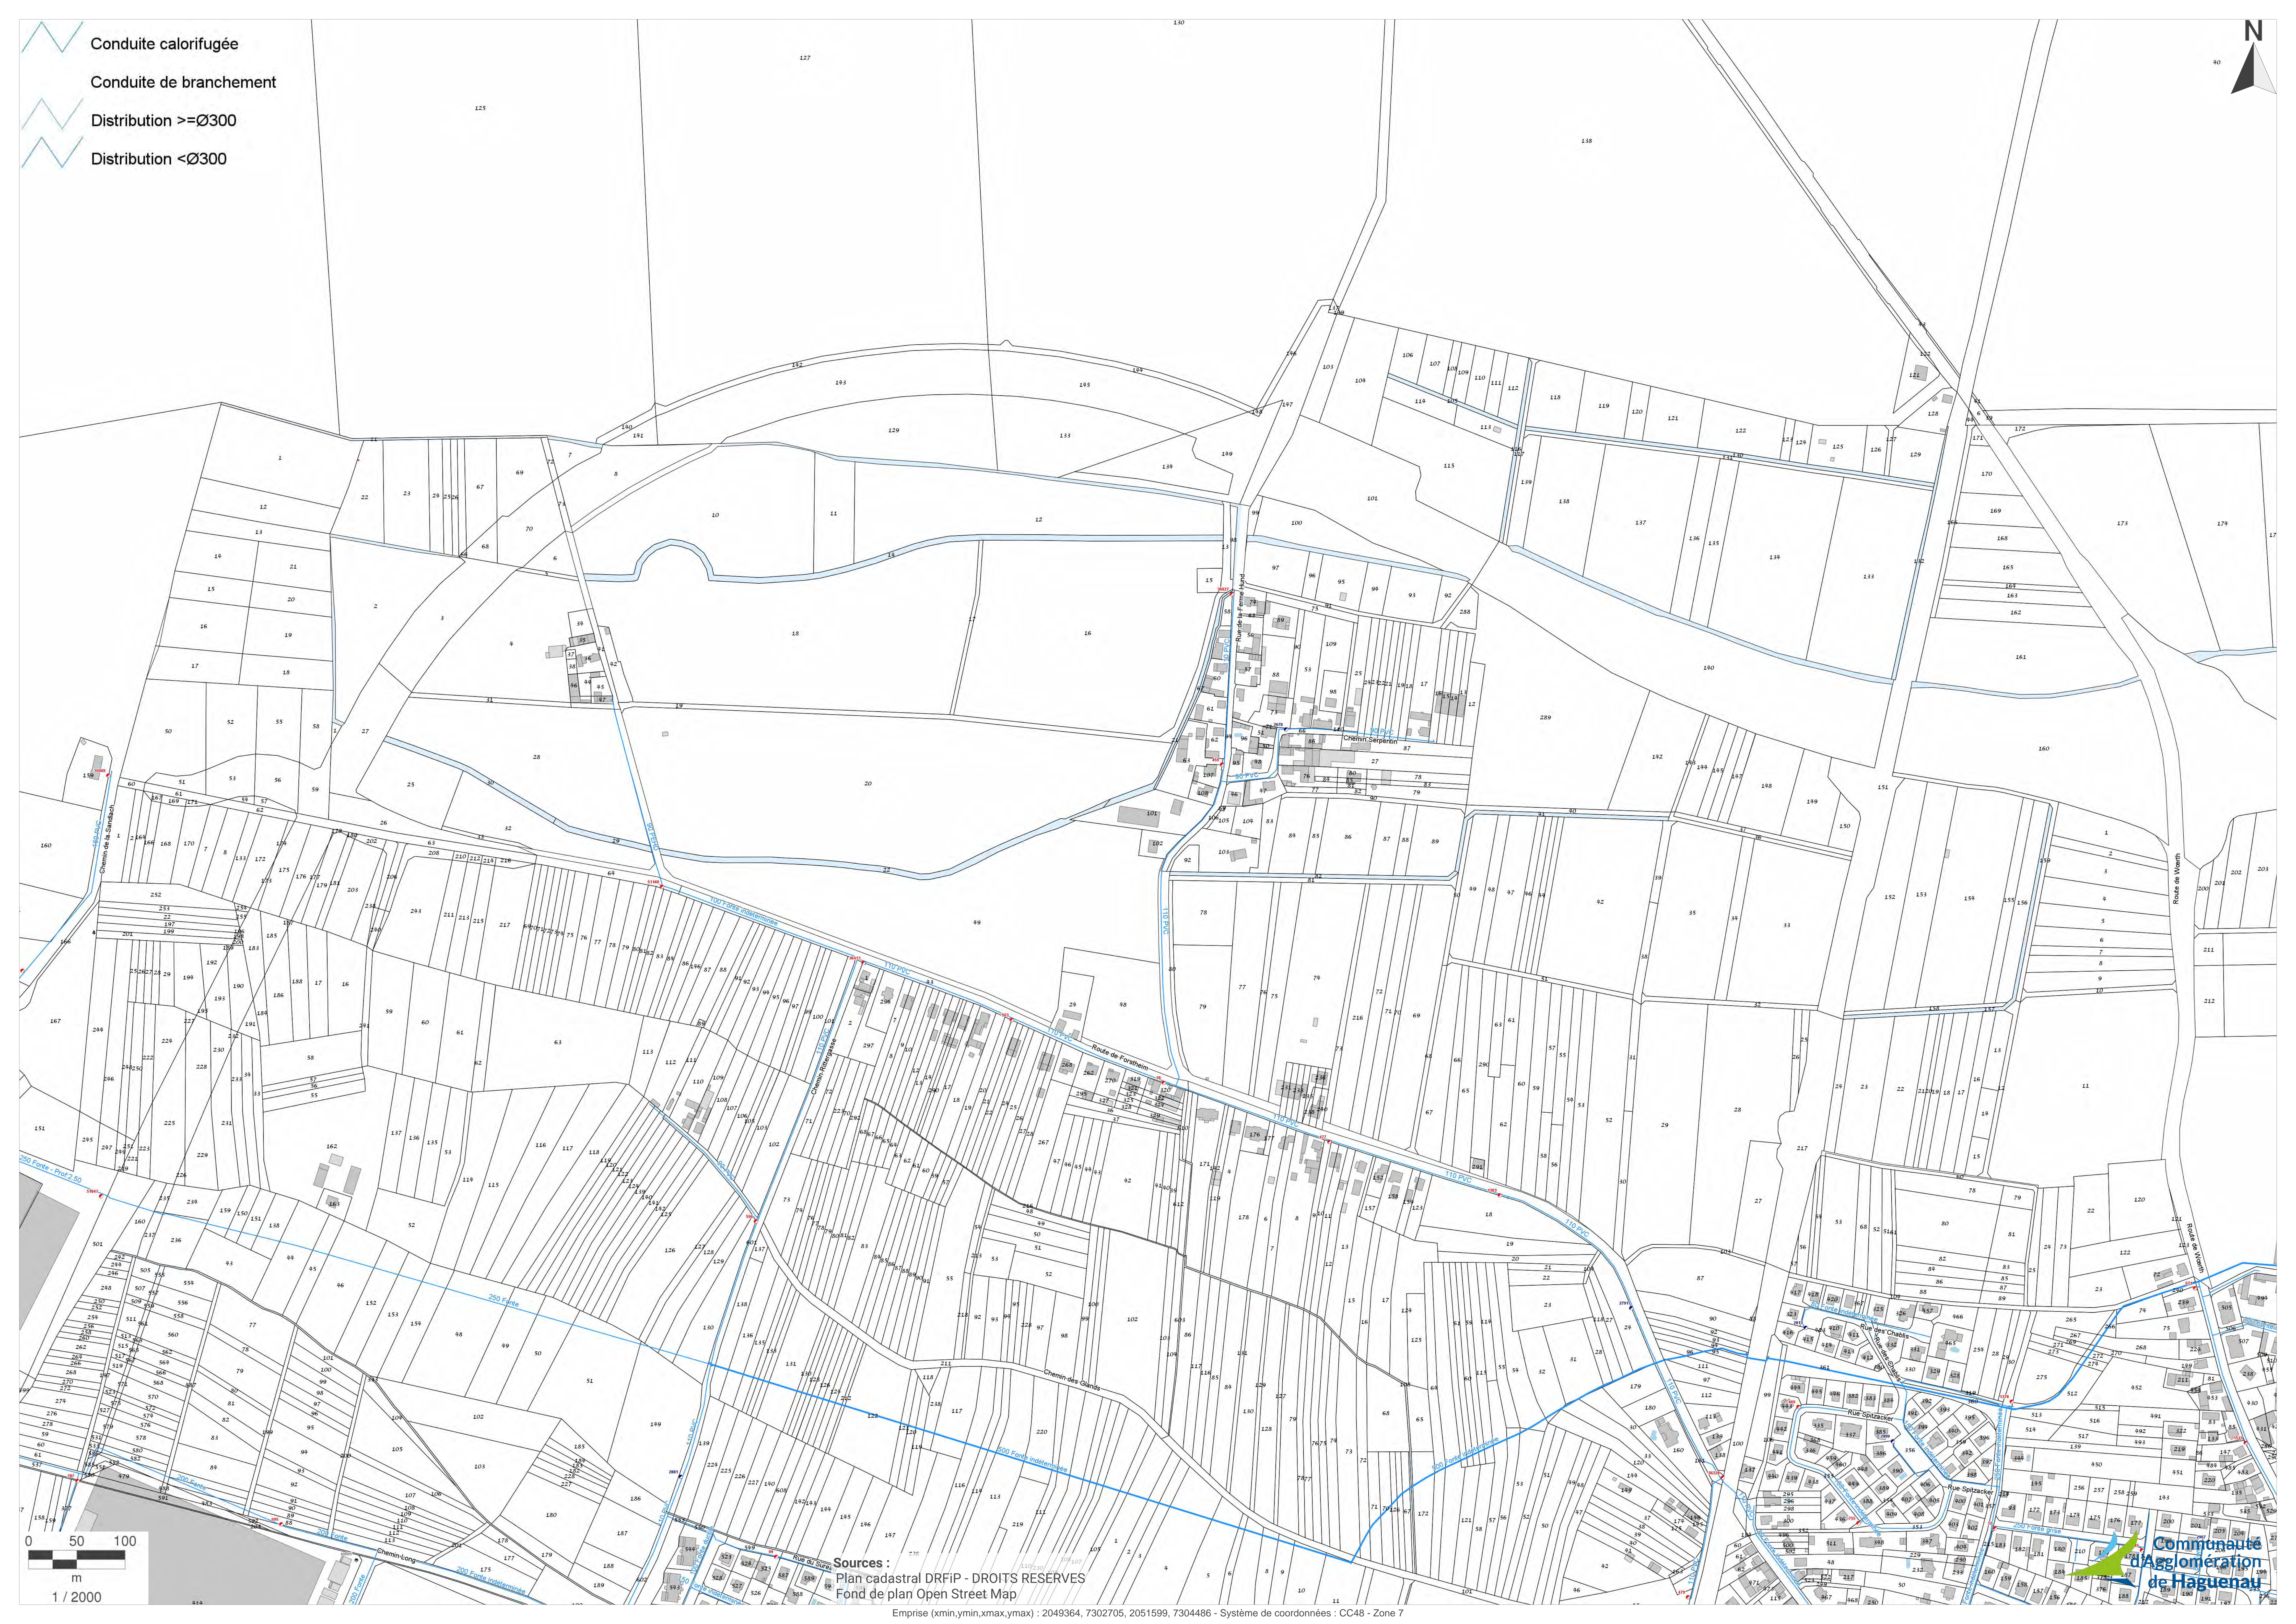

Conduite calorifugée

Conduite de branchement

Distribution $\geq \varnothing 300$

Distribution $< \varnothing 300$

Sources :
Plan cadastral DRFIP - DROITS RESERVES
Fond de plan Open Street Map