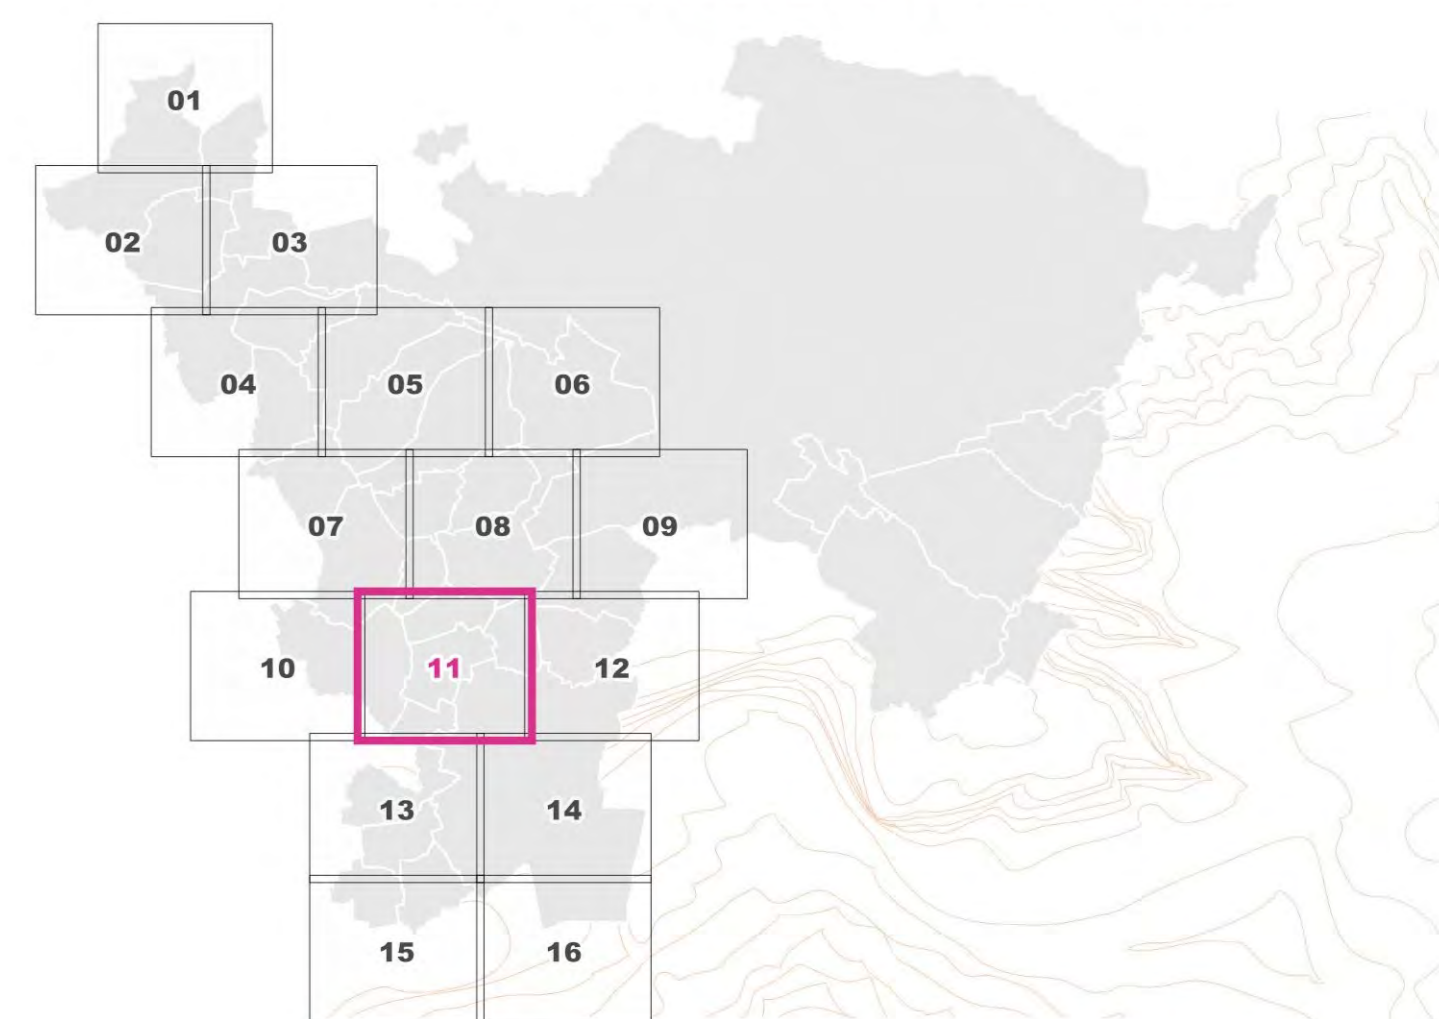

Zones potentielles de ruissellement

— ruissellement

Le fond de plan (Plan cadastral DRFIP 2023 - DROITS RÉSERVÉS)

+++ limite communale

■ bâtiment

□ parcelle

— hydrographie

Communauté d'Agglomération de HAGUENAU

PLAN LOCAL D'URBANISME INTERCOMMUNAL

PLAN DES ZONES POTENTIELLES DE RUISSELEMENT n° 11

Batzendorf, Bernolsheim, Brumath, Hochstett, Krautwiler, Mommenheim, Niederschaeffolsheim, Rottelsheim, Wahlenheim, Wittersheim

PLUi Arrêté
06 Janvier 2025
Échelle : 1 / 5 000 ème

Zones potentielles de ruissellement

— ruissellement

Le fond de plan (Plan cadastral DRFIP 2023 - DROITS RÉSERVÉS)

+++ limite communale

■ bâtiment

□ parcelle

■ hydrographie

Communauté d'Agglomération de **HAGUENAU**

PLAN LOCAL D'URBANISME INTERCOMMUNAL

PLAN DES ZONES POTENTIELLES DE RUISSLEMENT n° 12

Batzendorf, Brumath, Kriegsheim, Niederschaeffolsheim, Rottelsheim