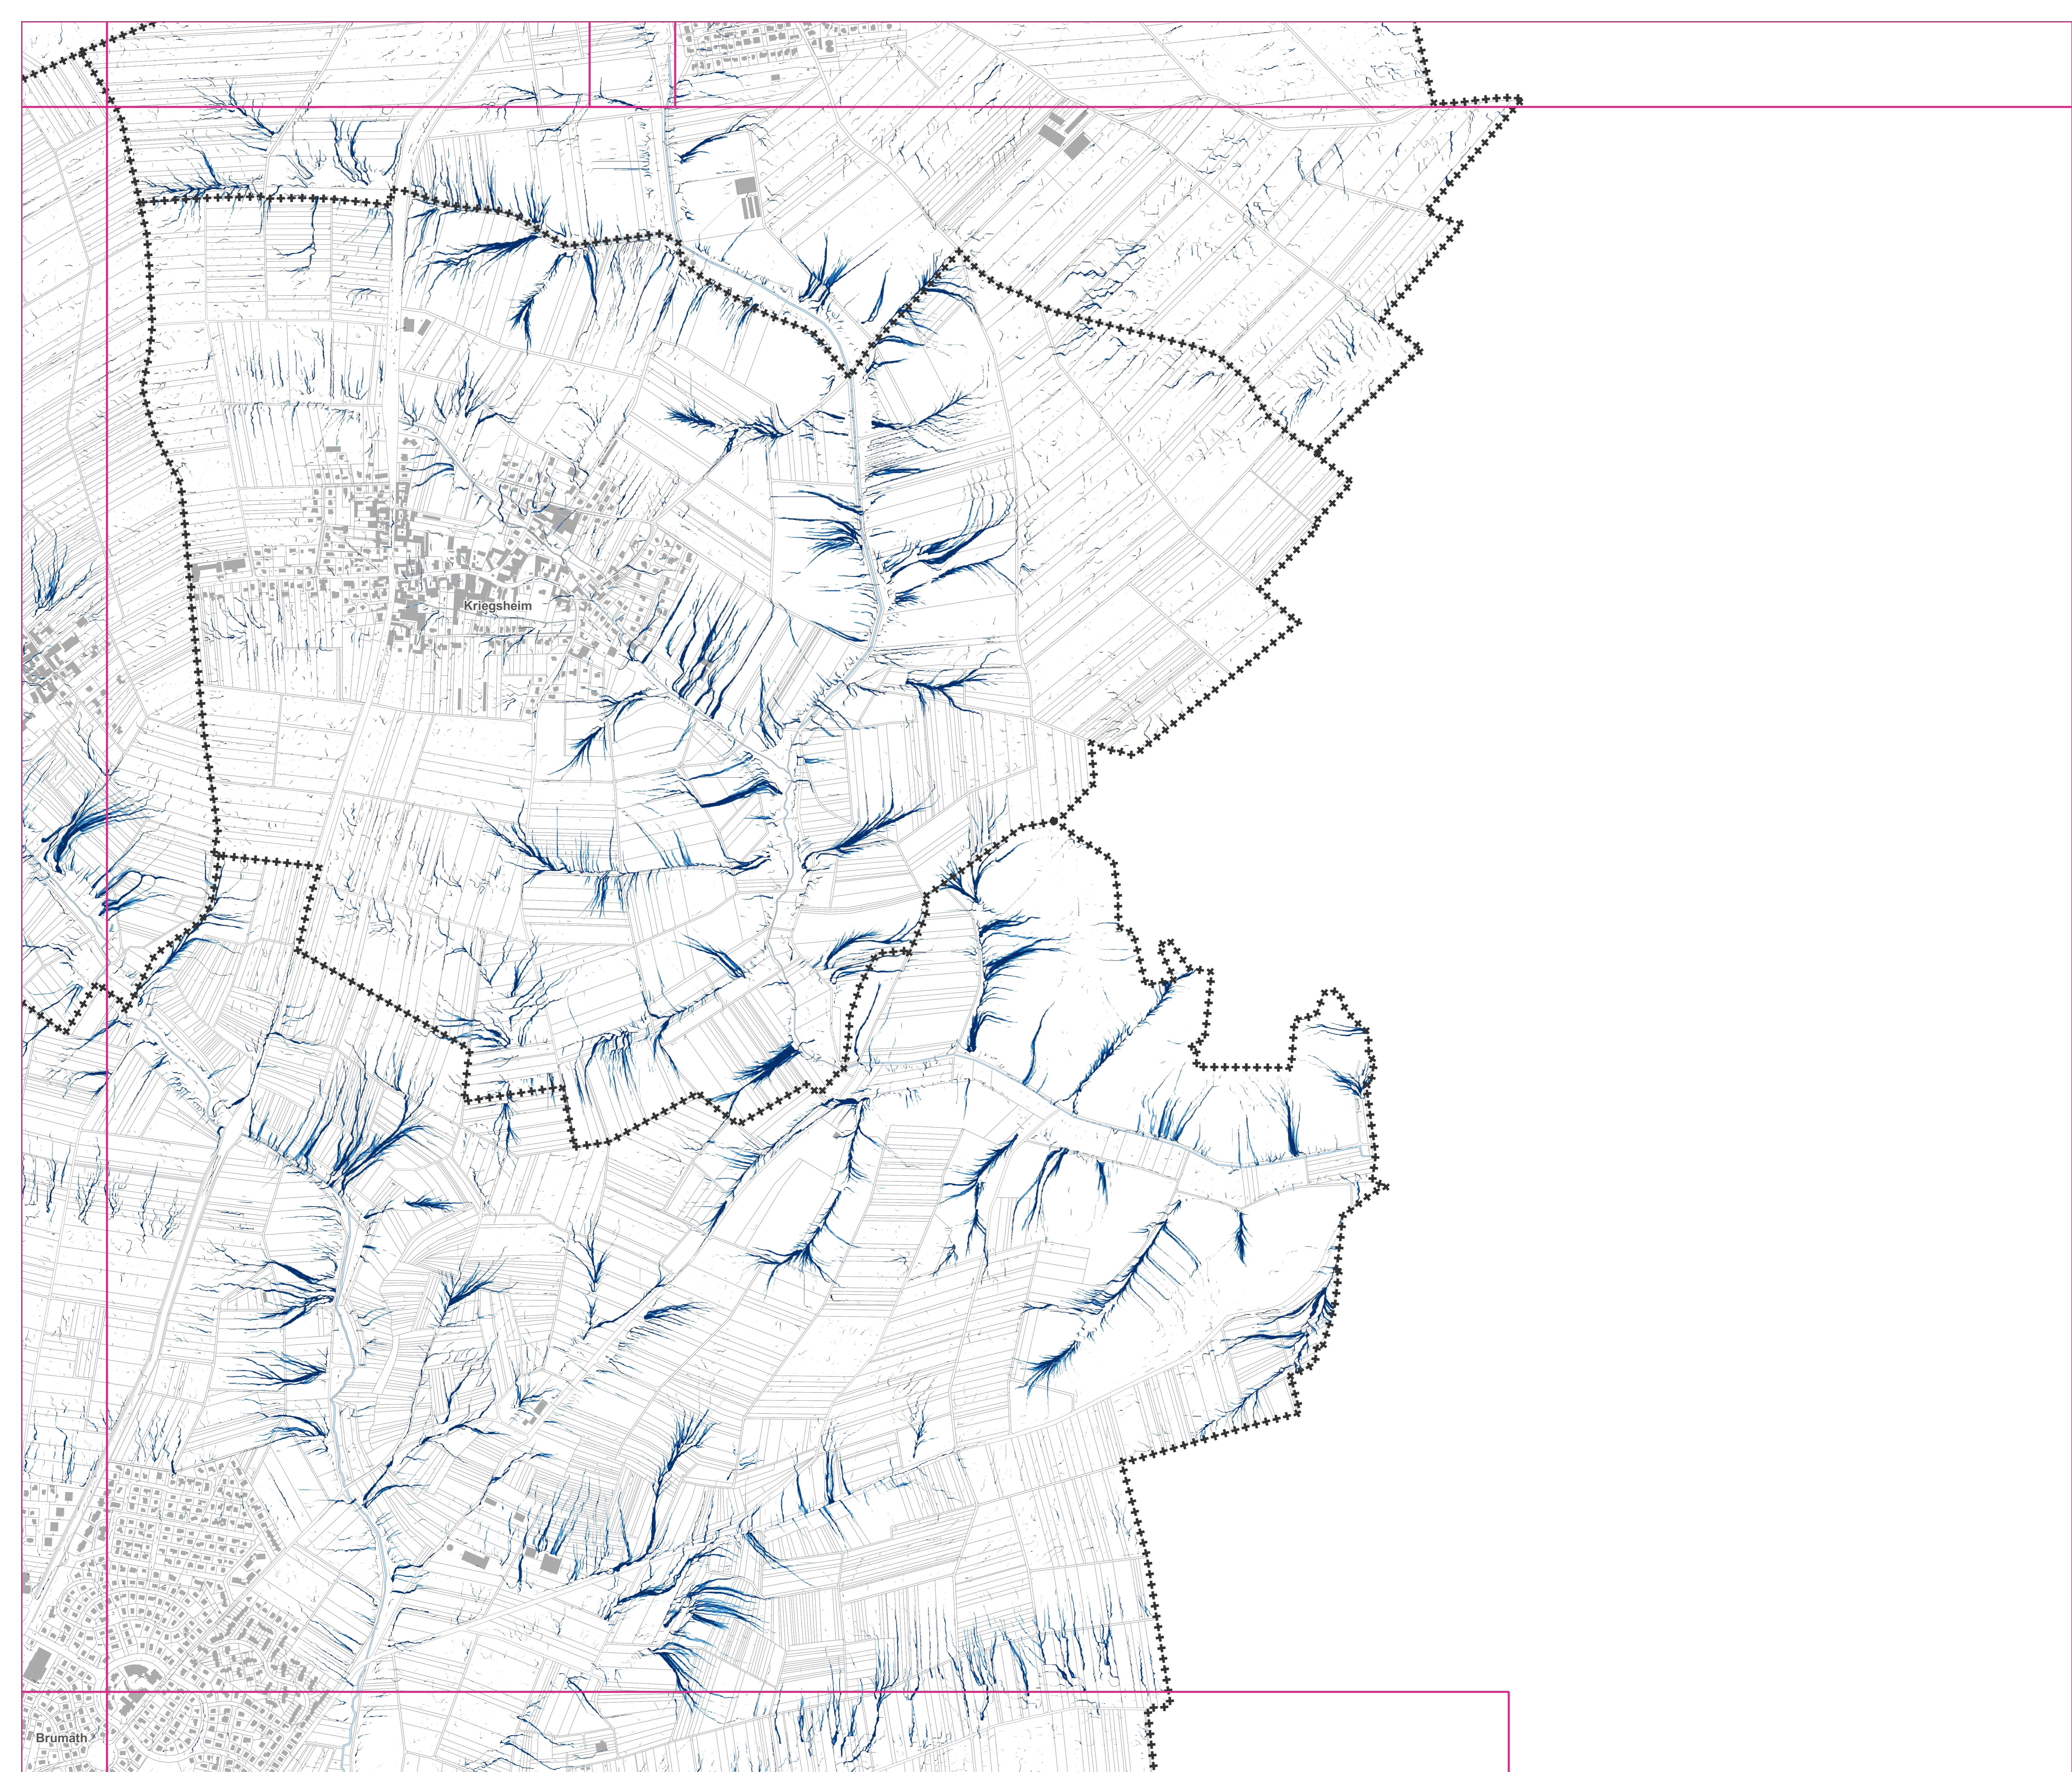

Zones potentielles de ruissellement

— ruissellement

Le fond de plan (Plan cadastral DRFIP 2023 - DROITS RÉSERVÉS)

+++ limite communale

■ bâtiment

□ parcelle

— hydrographie

Communauté d'Agglomération de HAGUENAU

PLAN LOCAL D'URBANISME INTERCOMMUNAL

PLAN DES ZONES POTENTIELLES DE RUISSELEMENT n° 11

Batzendorf, Bernolsheim, Brumath, Hochstett, Krautwiler, Mommenheim, Niederschaeffolsheim, Rottelsheim, Wahlenheim, Wittersheim

PLUi Arrêté
06 Janvier 2025
Échelle : 1 / 5 000 ème

Zones potentielles de ruissellement

— ruissellement

Le fond de plan (Plan cadastral DRFIP 2023 - DROITS RÉSERVÉS)

+++ limite communale

■ bâtiment

□ parcelle