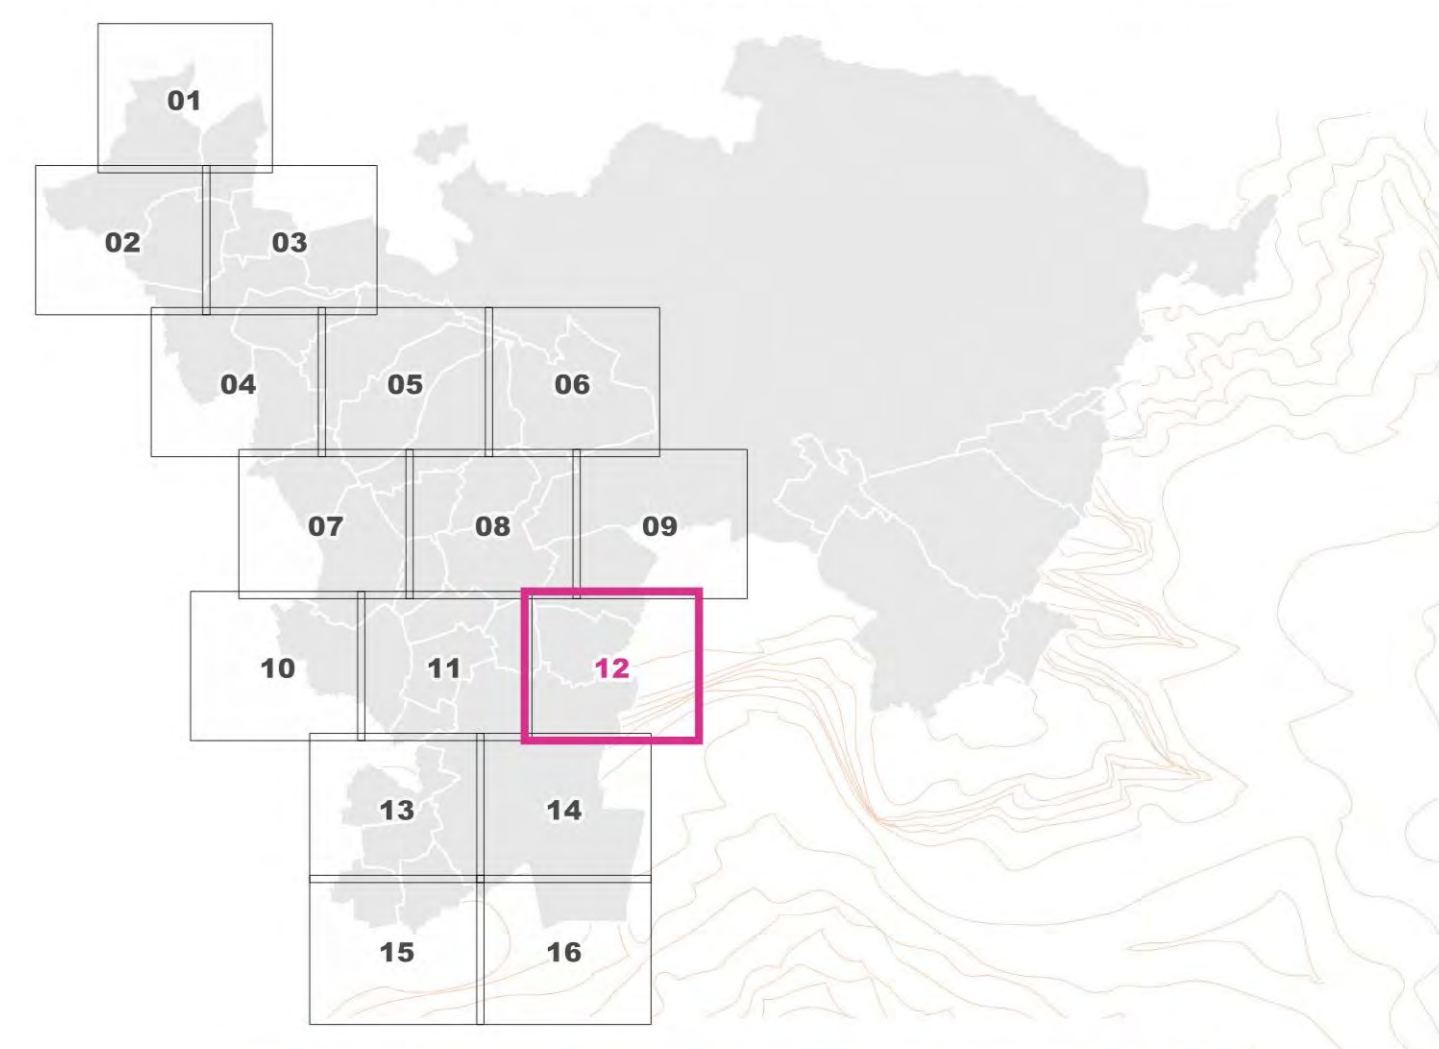

Zones potentielles de ruissellement

— ruissellement

Le fond de plan (Plan cadastral DRFIP 2023 - DROITS RÉSERVÉS)

+++ limite communale

■ bâtiment

□ parcelle

— hydrographie

Communauté d'Agglomération de HAGUENAU

PLAN LOCAL D'URBANISME INTERCOMMUNAL

PLAN DES ZONES POTENTIELLES DE RUISSELEMENT n° 11

Batzendorf, Bernolsheim, Brumath, Hochstett, Krautwiler, Mommenheim, Niederschaeffolsheim, Rottelsheim, Wahlenheim, Wittersheim

PLUi Arrêté
06 Janvier 2025
Échelle : 1 / 5 000 ème

Zones potentielles de ruissellement

— ruissellement

Le fond de plan (Plan cadastral DRFIP 2023 - DROITS RÉSERVÉS)

+++ limite communale

■ bâtiment

□ parcelle

■ hydrographie

Communauté d'Agglomération de **HAGUENAU**

PLAN LOCAL D'URBANISME INTERCOMMUNAL

PLAN DES ZONES POTENTIELLES DE RUISSLEMENT n° 12

Batzendorf, Brumath, Kriegsheim, Niederschaeffolsheim, Rottelsheim