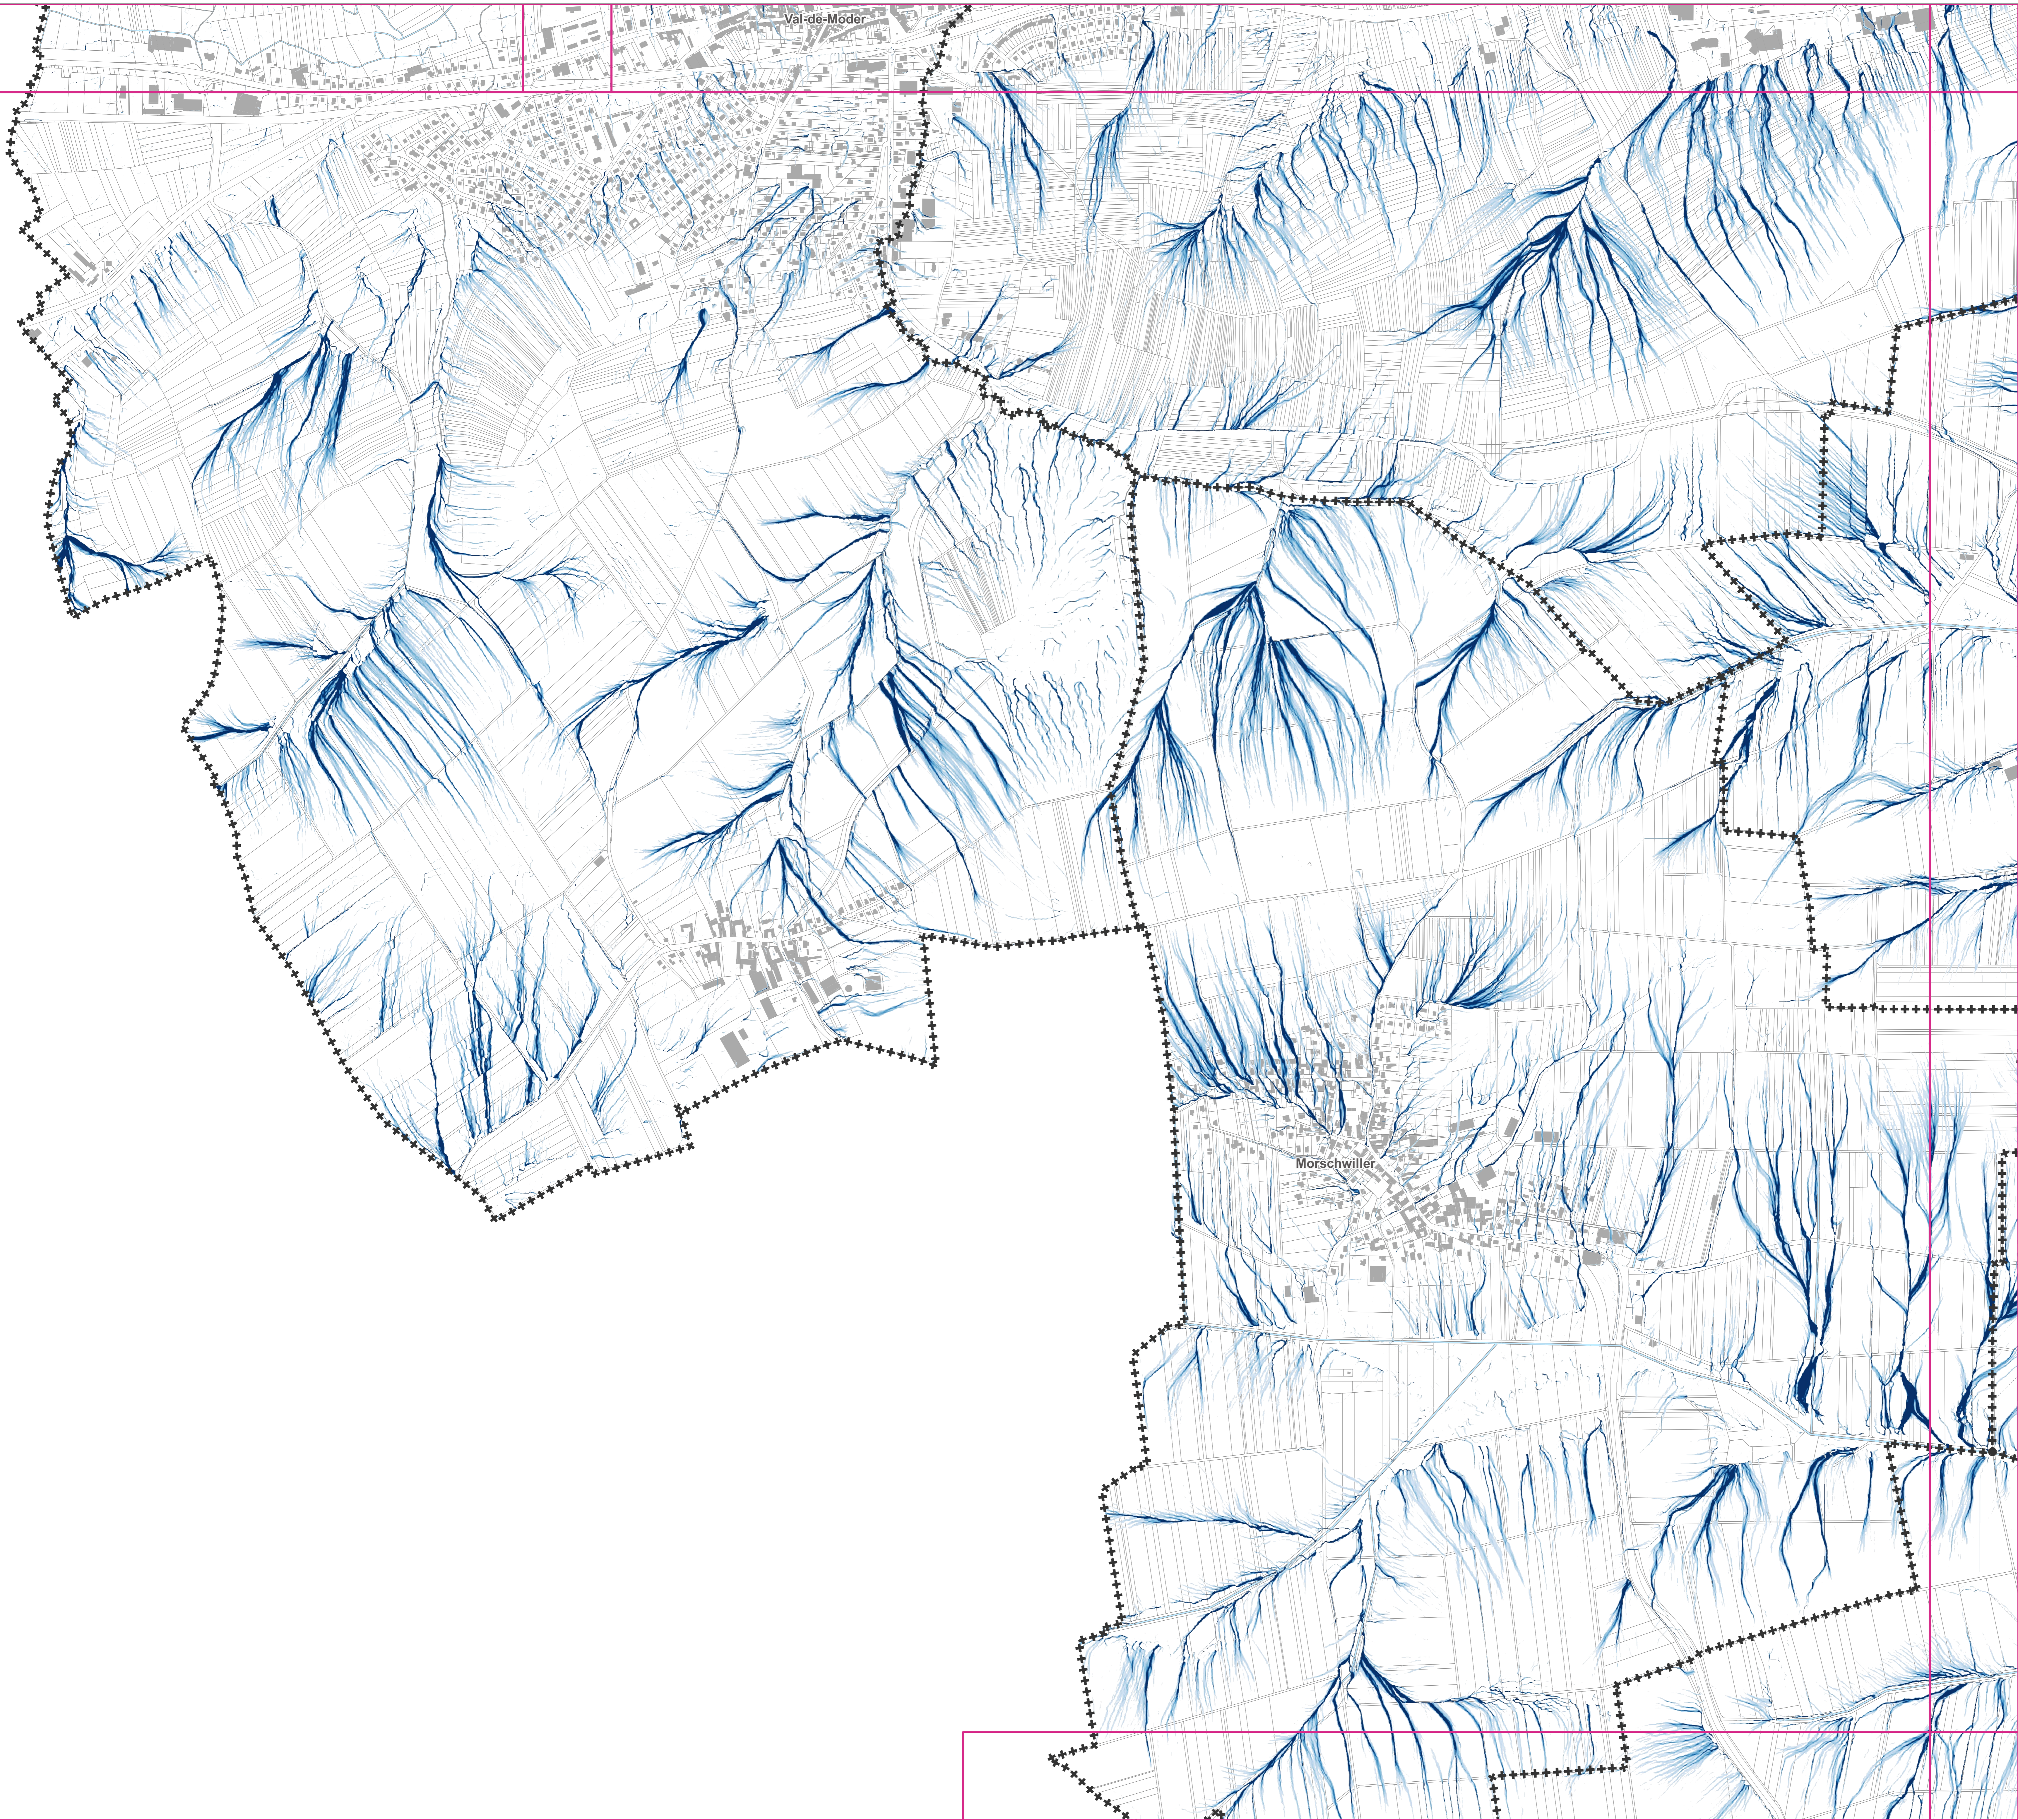

Zones potentielles de ruissellement

— ruissellement

Le fond de plan (Plan cadastral DRFIP 2023 - DROITS RÉSERVÉS)

+++ limite communale

■ bâtiment

□ parcelle

■ hydrographie

Communauté d'Agglomération de **HAGUENAU**

PLAN LOCAL D'URBANISME INTERCOMMUNAL

PLAN DES ZONES POTENTIELLES DE RUISSLEMENT n° 03

Bitschhoffen, Dauendorf, Engwiller, Haguenau, Kindwiller, Niedermodern, Val-de-Moder

PLUi Arrêté
06 Janvier 2025
Échelle : 1 / 5 000 ème

**PLAN LOCAL
D'URBANISME
INTERCOMMUNAL**

**PLAN DES ZONES POTENTIELLES
DE RUISSEMENT n° 04**

Dauendorf, Huttendorf, Morschwiller, Niedermodern,
Val-de-Moder

PLUi Arrêté
06 Janvier 2025
Échelle : 1 / 5 000 ème