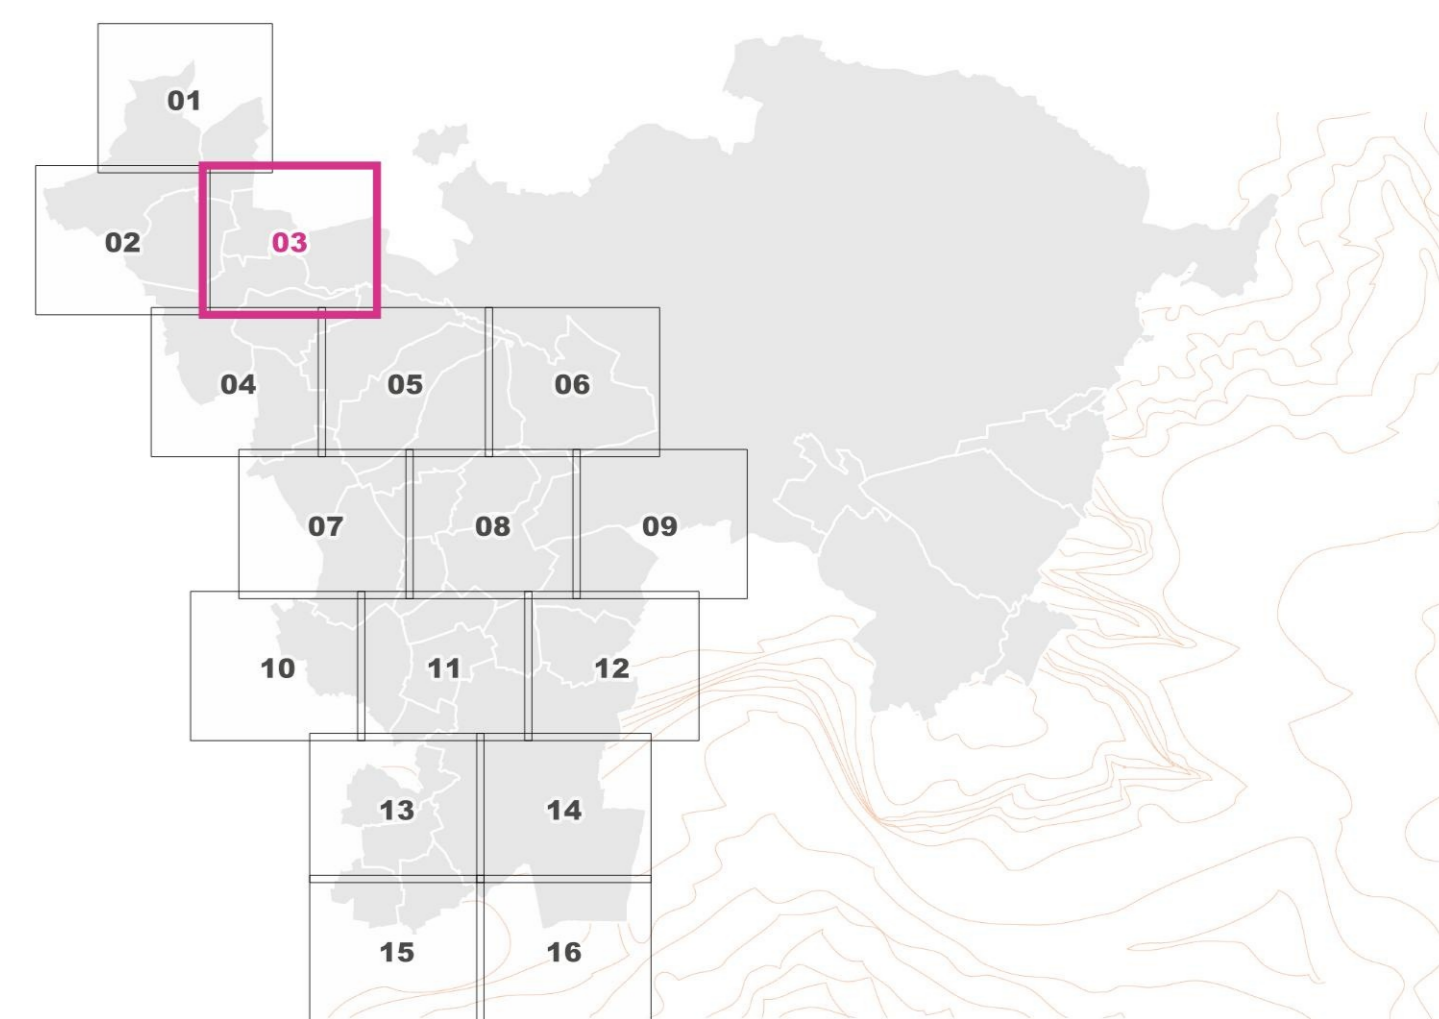

Zones potentielles de ruissellement

— ruissellement

Le fond de plan (Plan cadastral DRFIP 2023 - DROITS RÉSERVÉS)

+++ limite communale

■ bâtiment

□ parcelle

■ hydrographie

Communauté d'Agglomération de **HAGUENAU**

PLAN LOCAL D'URBANISME INTERCOMMUNAL

PLAN DES ZONES POTENTIELLES DE RUISSLEMENT n° 03

Bitschhoffen, Dauendorf, Engwiller, Haguenau, Kindwiller, Niedermodern, Val-de-Moder

PLUi Arrêté
06 Janvier 2025
Échelle : 1 / 5 000 ème

**PLAN LOCAL
D'URBANISME
INTERCOMMUNAL**

**PLAN DES ZONES POTENTIELLES
DE RUISSEMENT n° 04**

Dauendorf, Huttendorf, Morschwiller, Niedermodern,
Val-de-Moder

PLUi Arrêté
06 Janvier 2025
Échelle : 1 / 5 000 ème