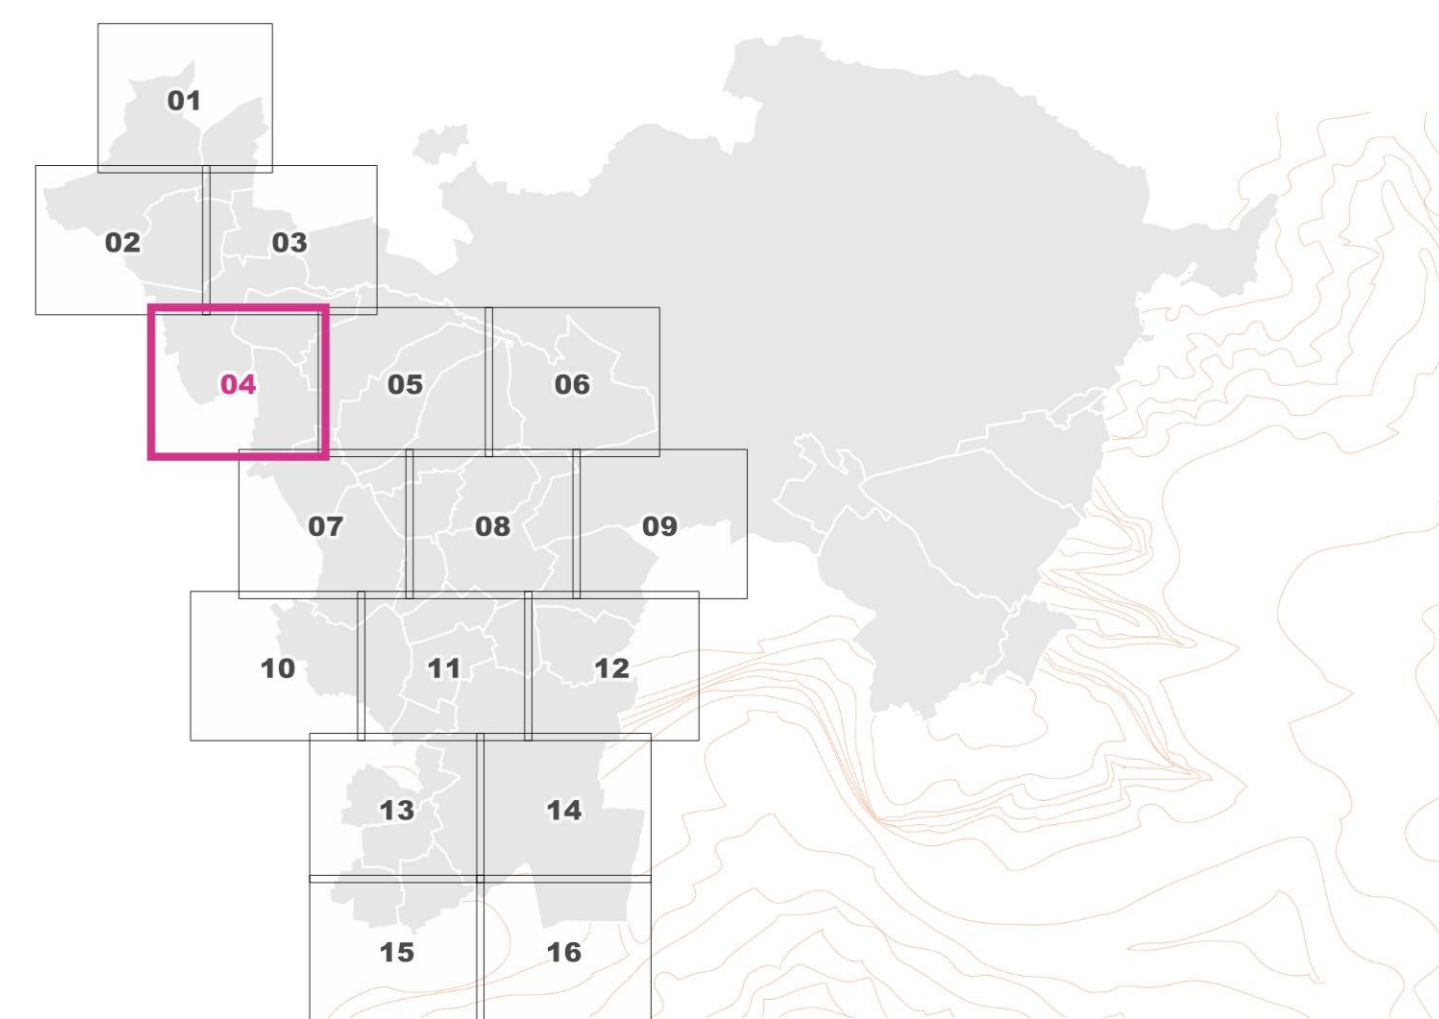

Zones potentielles de ruissellement

— ruissellement

Le fond de plan (Plan cadastral DRFIP 2023 - DROITS RÉSERVÉS)

+++ limite communale

■ bâtiment

□ parcelle

■ hydrographie

Communauté d'Agglomération de **HAGUENAU**

PLAN LOCAL D'URBANISME INTERCOMMUNAL

PLAN DES ZONES POTENTIELLES DE RUISSLEMENT n° 03

Bitschhoffen, Dauendorf, Engwiller, Haguenau, Kindwiller, Niedermodern, Val-de-Moder

PLUi Arrêté
06 Janvier 2025
Échelle : 1 / 5 000 ème

**PLAN LOCAL
D'URBANISME
INTERCOMMUNAL**

**PLAN DES ZONES POTENTIELLES
DE RUISSEMENT n° 04**

Dauendorf, Huttendorf, Morschwiller, Niedermodern,
Val-de-Moder

PLUi Arrêté
06 Janvier 2025
Échelle : 1 / 5 000 ème