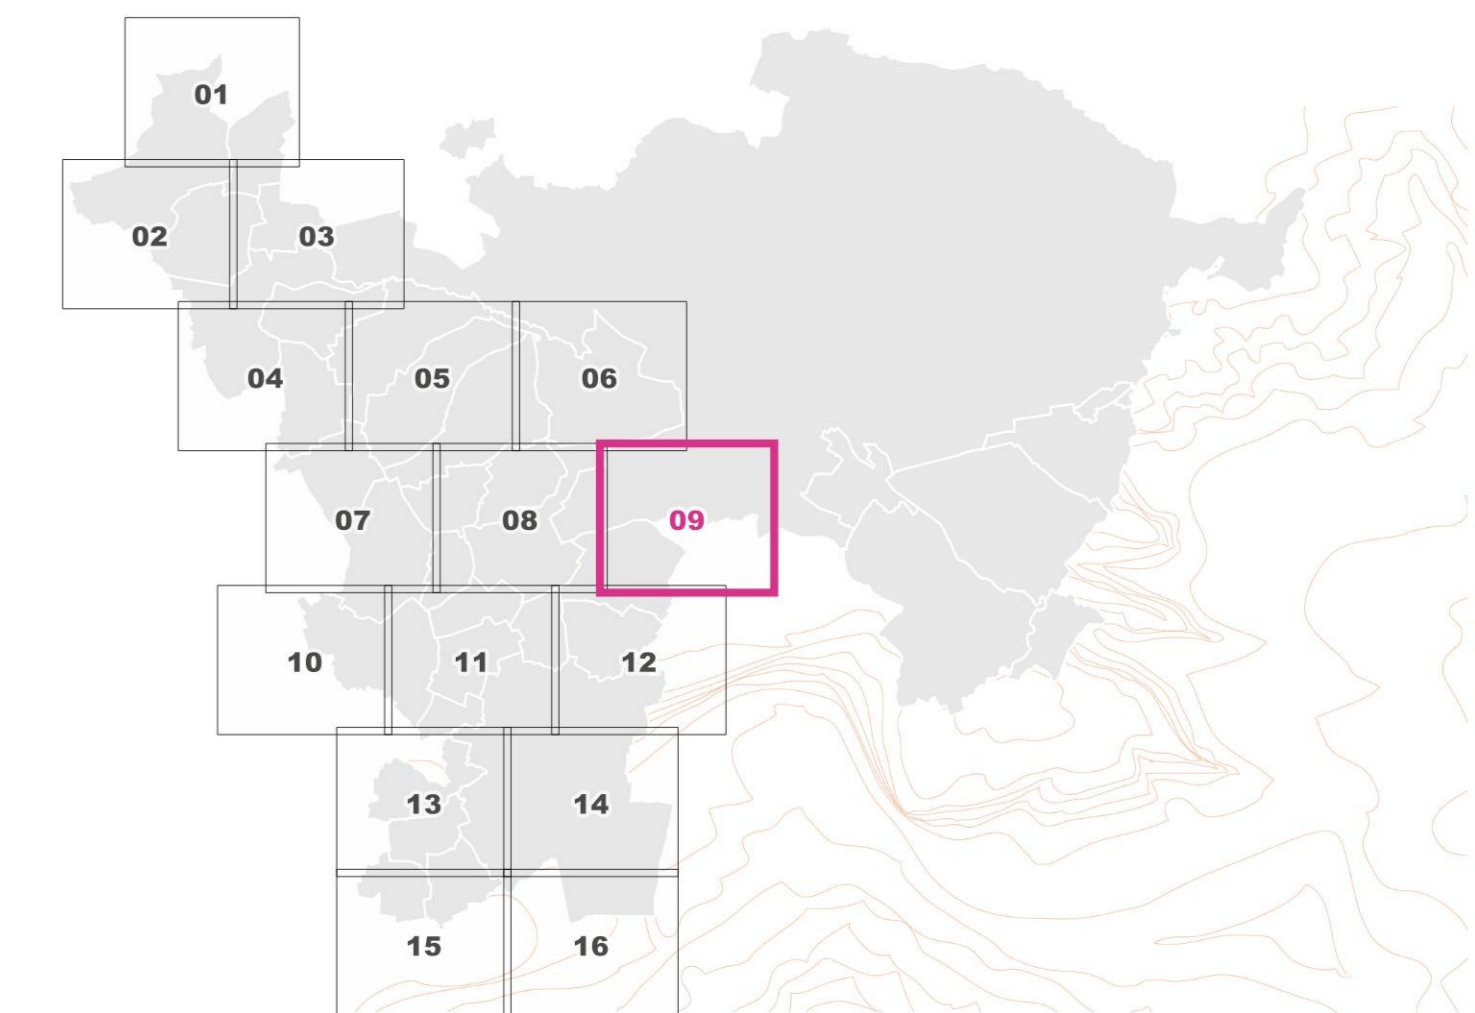

Zones potentielles de ruissellement

— ruissellement

Le fond de plan (Plan cadastral DRFIP 2023 - DROITS RÉSERVÉS)

+++ limite communale

■ bâtiment

□ parcelle

■ hydrographie

Communauté d'Agglomération
de **HAGUENAU**

**PLAN LOCAL
D'URBANISME
INTERCOMMUNAL**

**PLAN DES ZONES POTENTIELLES
DE RUISSEMENT n° 09**

Batzendorf, Haguenau, Niederschaeffolsheim,
Schweighouse-sur-Moder

PLUi Arrêté
06 Janvier 2025
Échelle : 1 / 5 000 ème

Niederschaeffolsheim

Zones potentielles de ruissellement

— ruissellement

Le fond de plan (Plan cadastral DRFIP 2023 - DROITS RÉSERVÉS)

+++ limite communale

■ bâtiment

□ parcelle

— hydrographie

Communauté d'Agglomération de **HAGUENAU**

PLAN LOCAL D'URBANISME INTERCOMMUNAL

PLAN DES ZONES POTENTIELLES DE RUISSLEMENT n° 10
Mommenheim, Wittersheim

PLUi Arrêté
06 Janvier 2025
Échelle : 1 / 5 000 ème