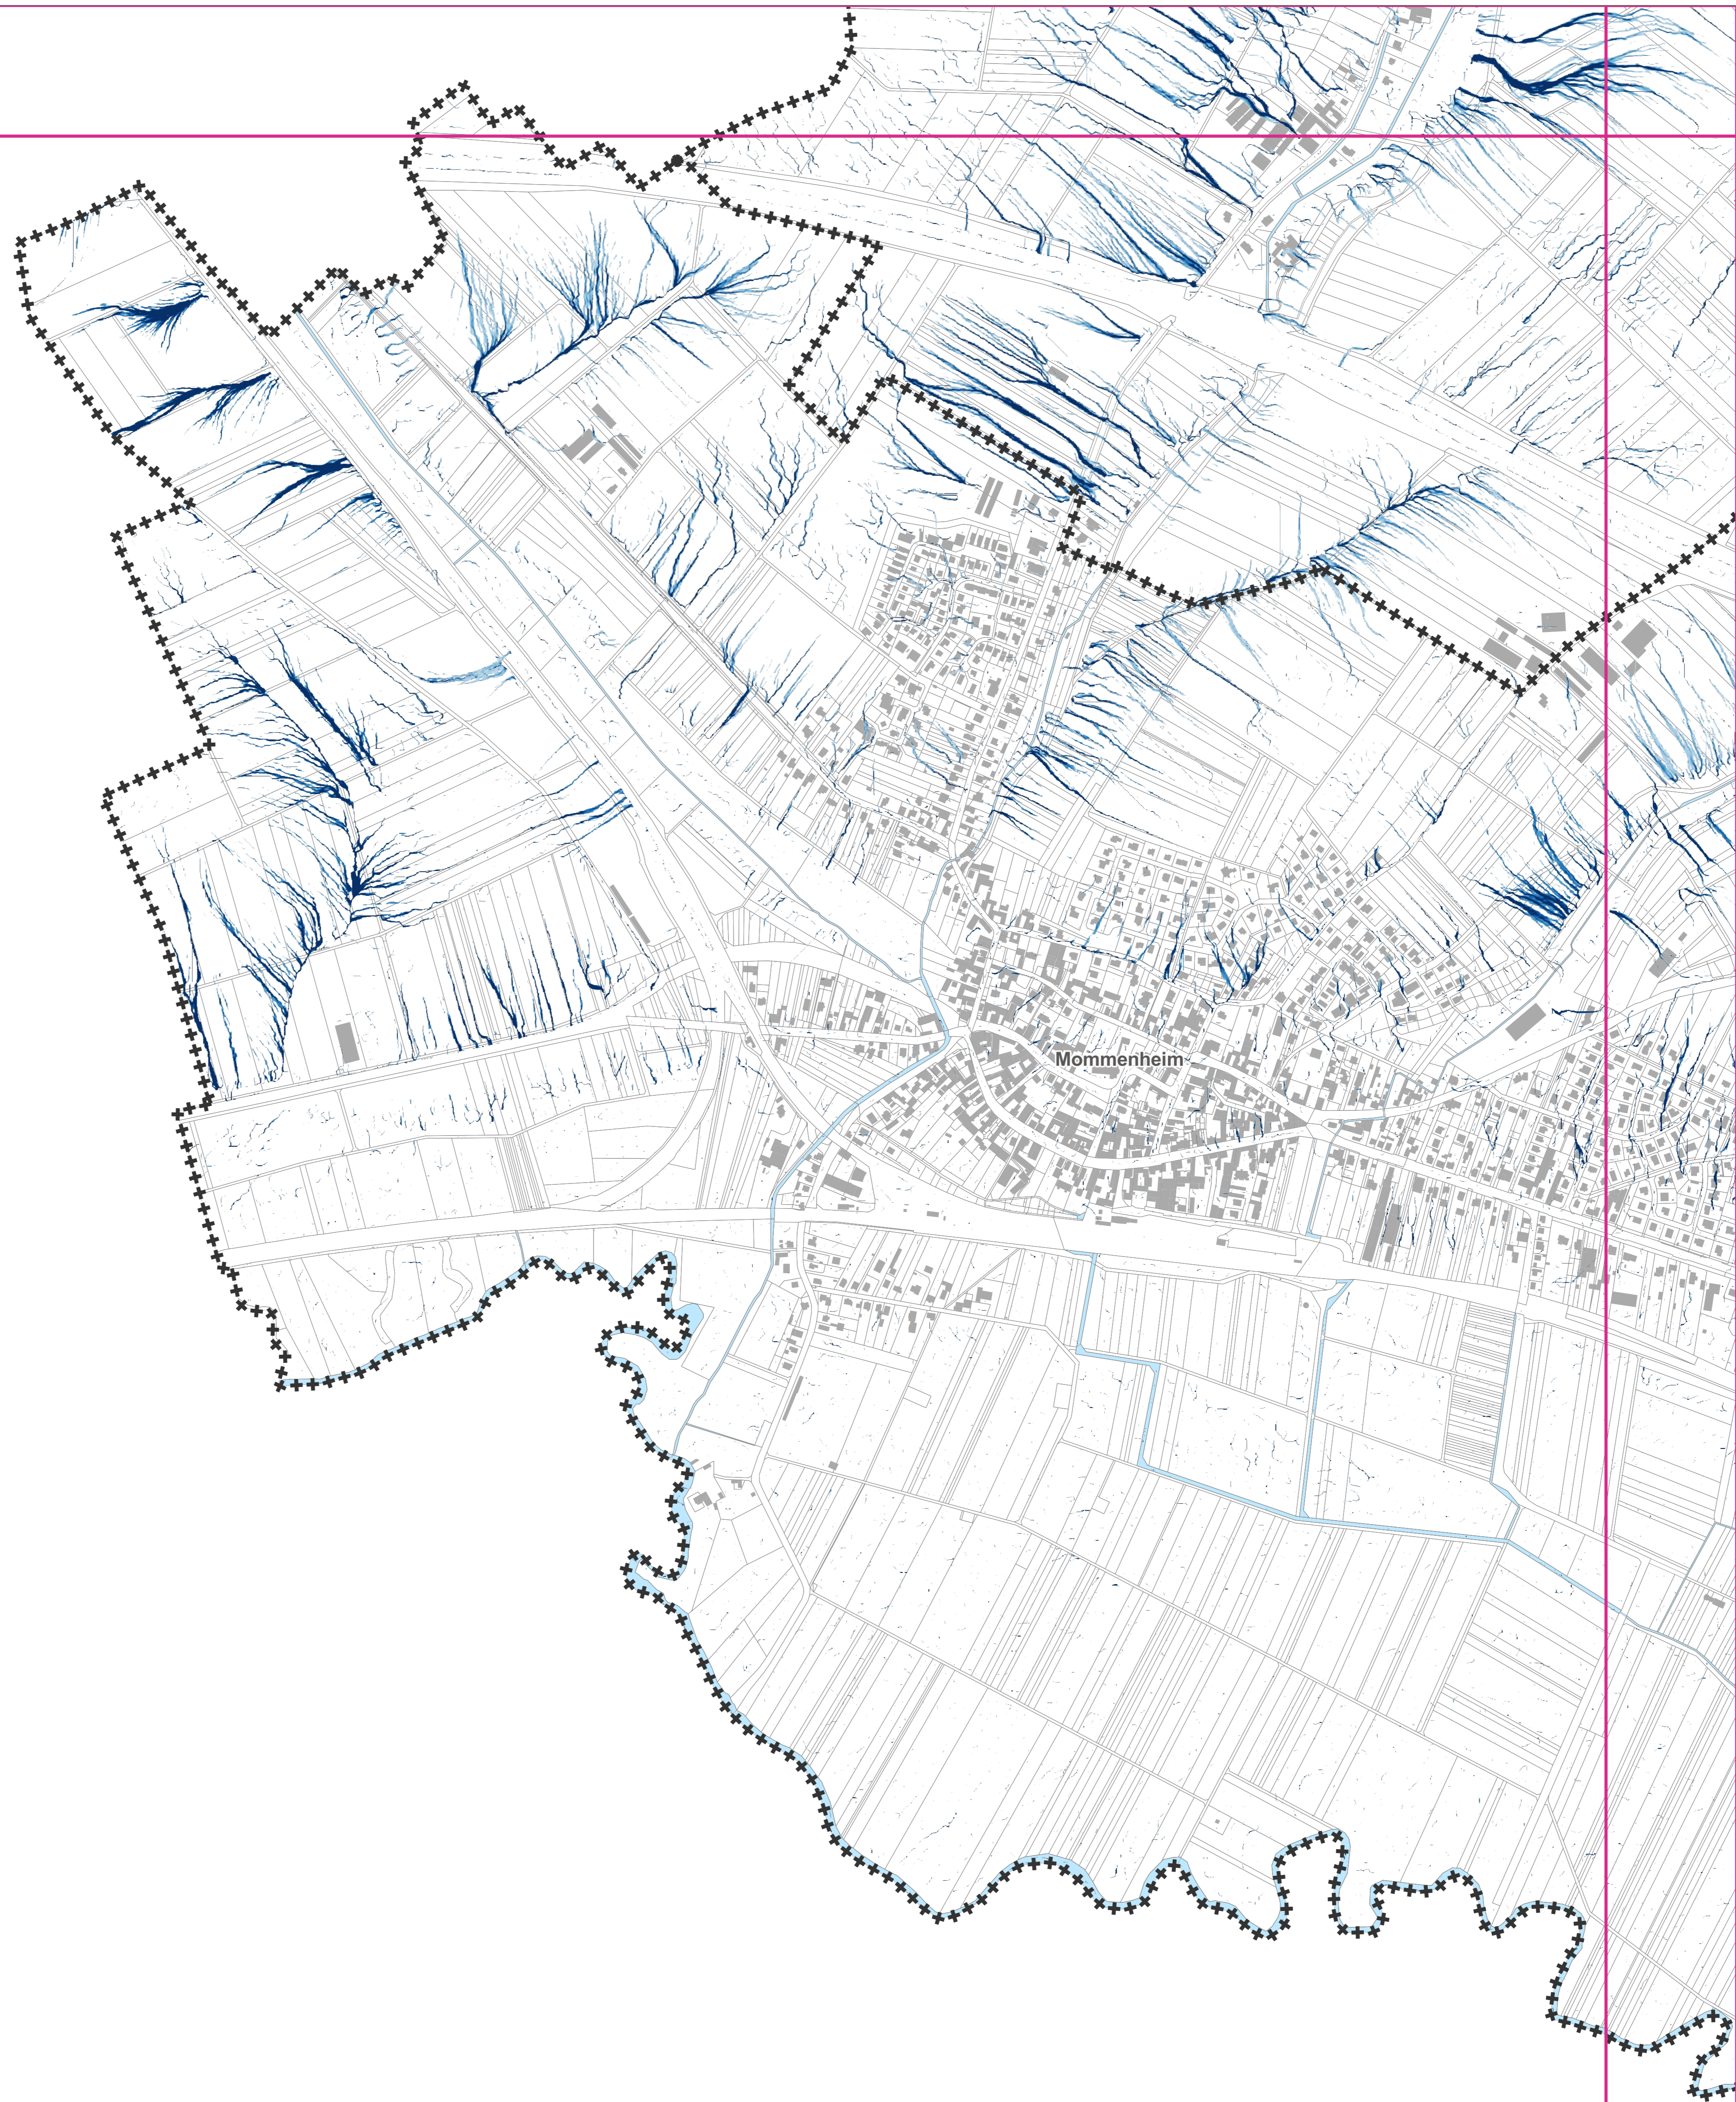

Zones potentielles de ruissellement

— ruissellement

Le fond de plan (Plan cadastral DRFIP 2023 - DROITS RÉSERVÉS)

+++ limite communale

■ bâtiment

□ parcelle

■ hydrographie

Communauté d'Agglomération
de **HAGUENAU**

**PLAN LOCAL
D'URBANISME
INTERCOMMUNAL**

**PLAN DES ZONES POTENTIELLES
DE RUISSEMENT n° 09**

Batzendorf, Haguenau, Niederschaeffolsheim,
Schweighouse-sur-Moder

PLUi Arrêté
06 Janvier 2025
Échelle : 1 / 5 000 ème

Niederschaeffolsheim

Zones potentielles de ruissellement

— ruissellement

Le fond de plan (Plan cadastral DRFIP 2023 - DROITS RÉSERVÉS)

+++ limite communale

■ bâtiment

□ parcelle

— hydrographie