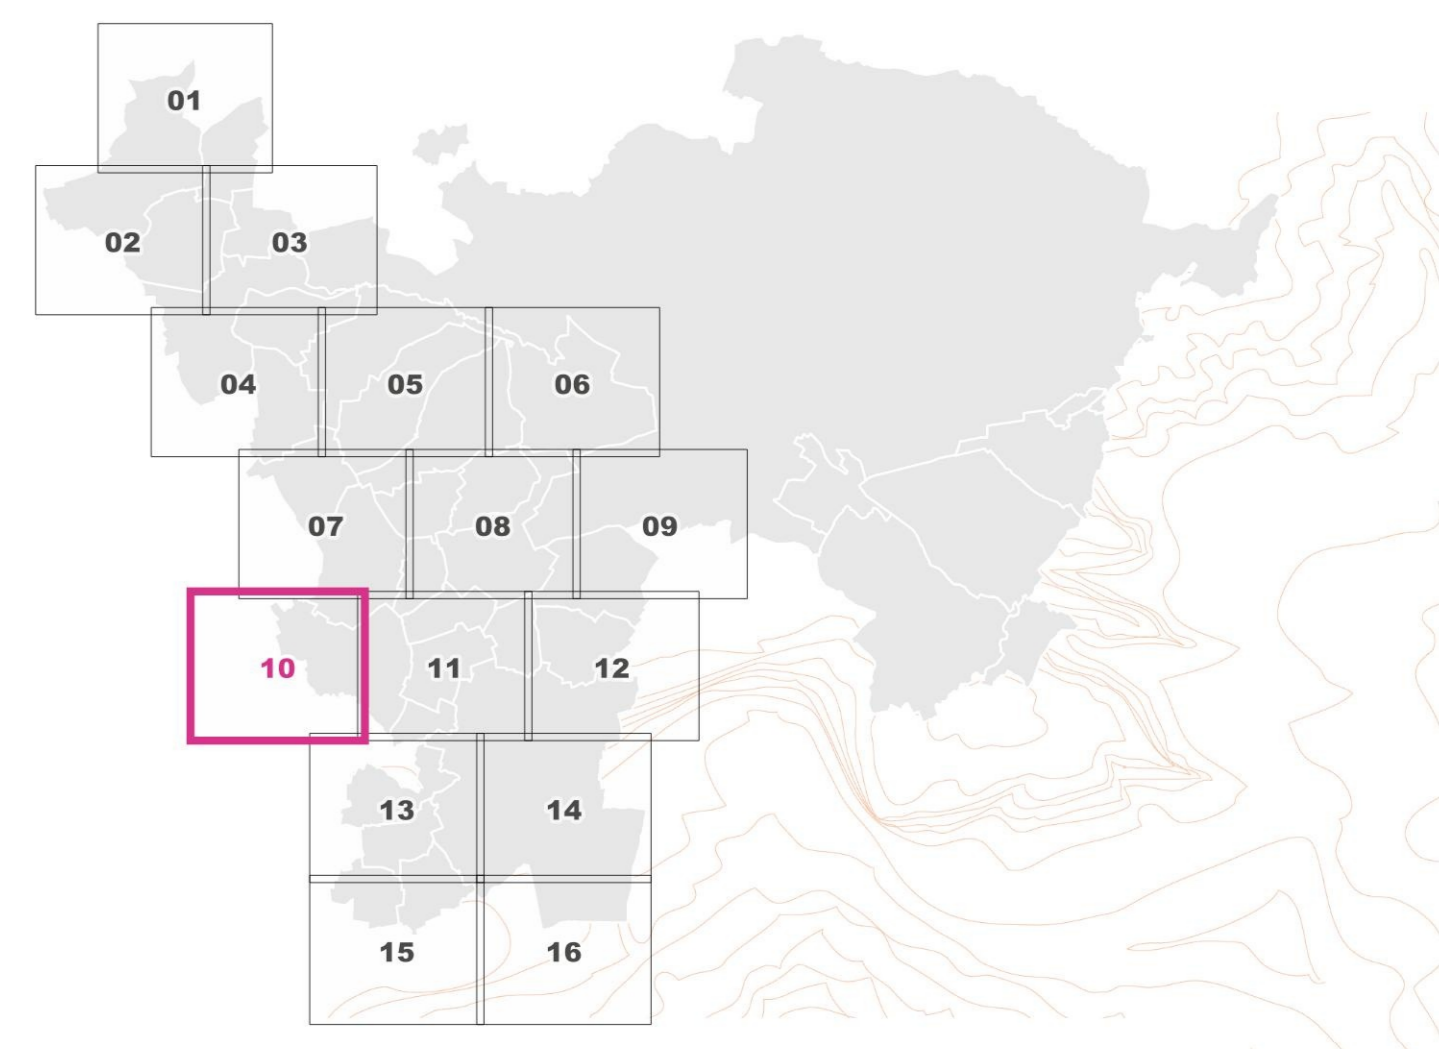

Zones potentielles de ruissellement

— ruissellement

Le fond de plan (Plan cadastral DRFIP 2023 - DROITS RÉSERVÉS)

+++ limite communale

■ bâtiment

□ parcelle

■ hydrographie

Communauté d'Agglomération
de **HAGUENAU**

**PLAN LOCAL
D'URBANISME
INTERCOMMUNAL**

**PLAN DES ZONES POTENTIELLES
DE RUISSEMENT n° 09**

Batzendorf, Haguenau, Niederschaeffolsheim,
Schweighouse-sur-Moder

PLUi Arrêté
06 Janvier 2025
Échelle : 1 / 5 000 ème

Niederschaeffolsheim

Zones potentielles de ruissellement

— ruissellement

Le fond de plan (Plan cadastral DRFIP 2023 - DROITS RÉSERVÉS)

+++ limite communale

■ bâtiment

□ parcelle

— hydrographie

Communauté d'Agglomération de **HAGUENAU**

PLAN LOCAL D'URBANISME INTERCOMMUNAL

PLAN DES ZONES POTENTIELLES DE RUISSLEMENT n° 10
Mommenheim, Wittersheim

PLUi Arrêté
06 Janvier 2025
Échelle : 1 / 5 000 ème