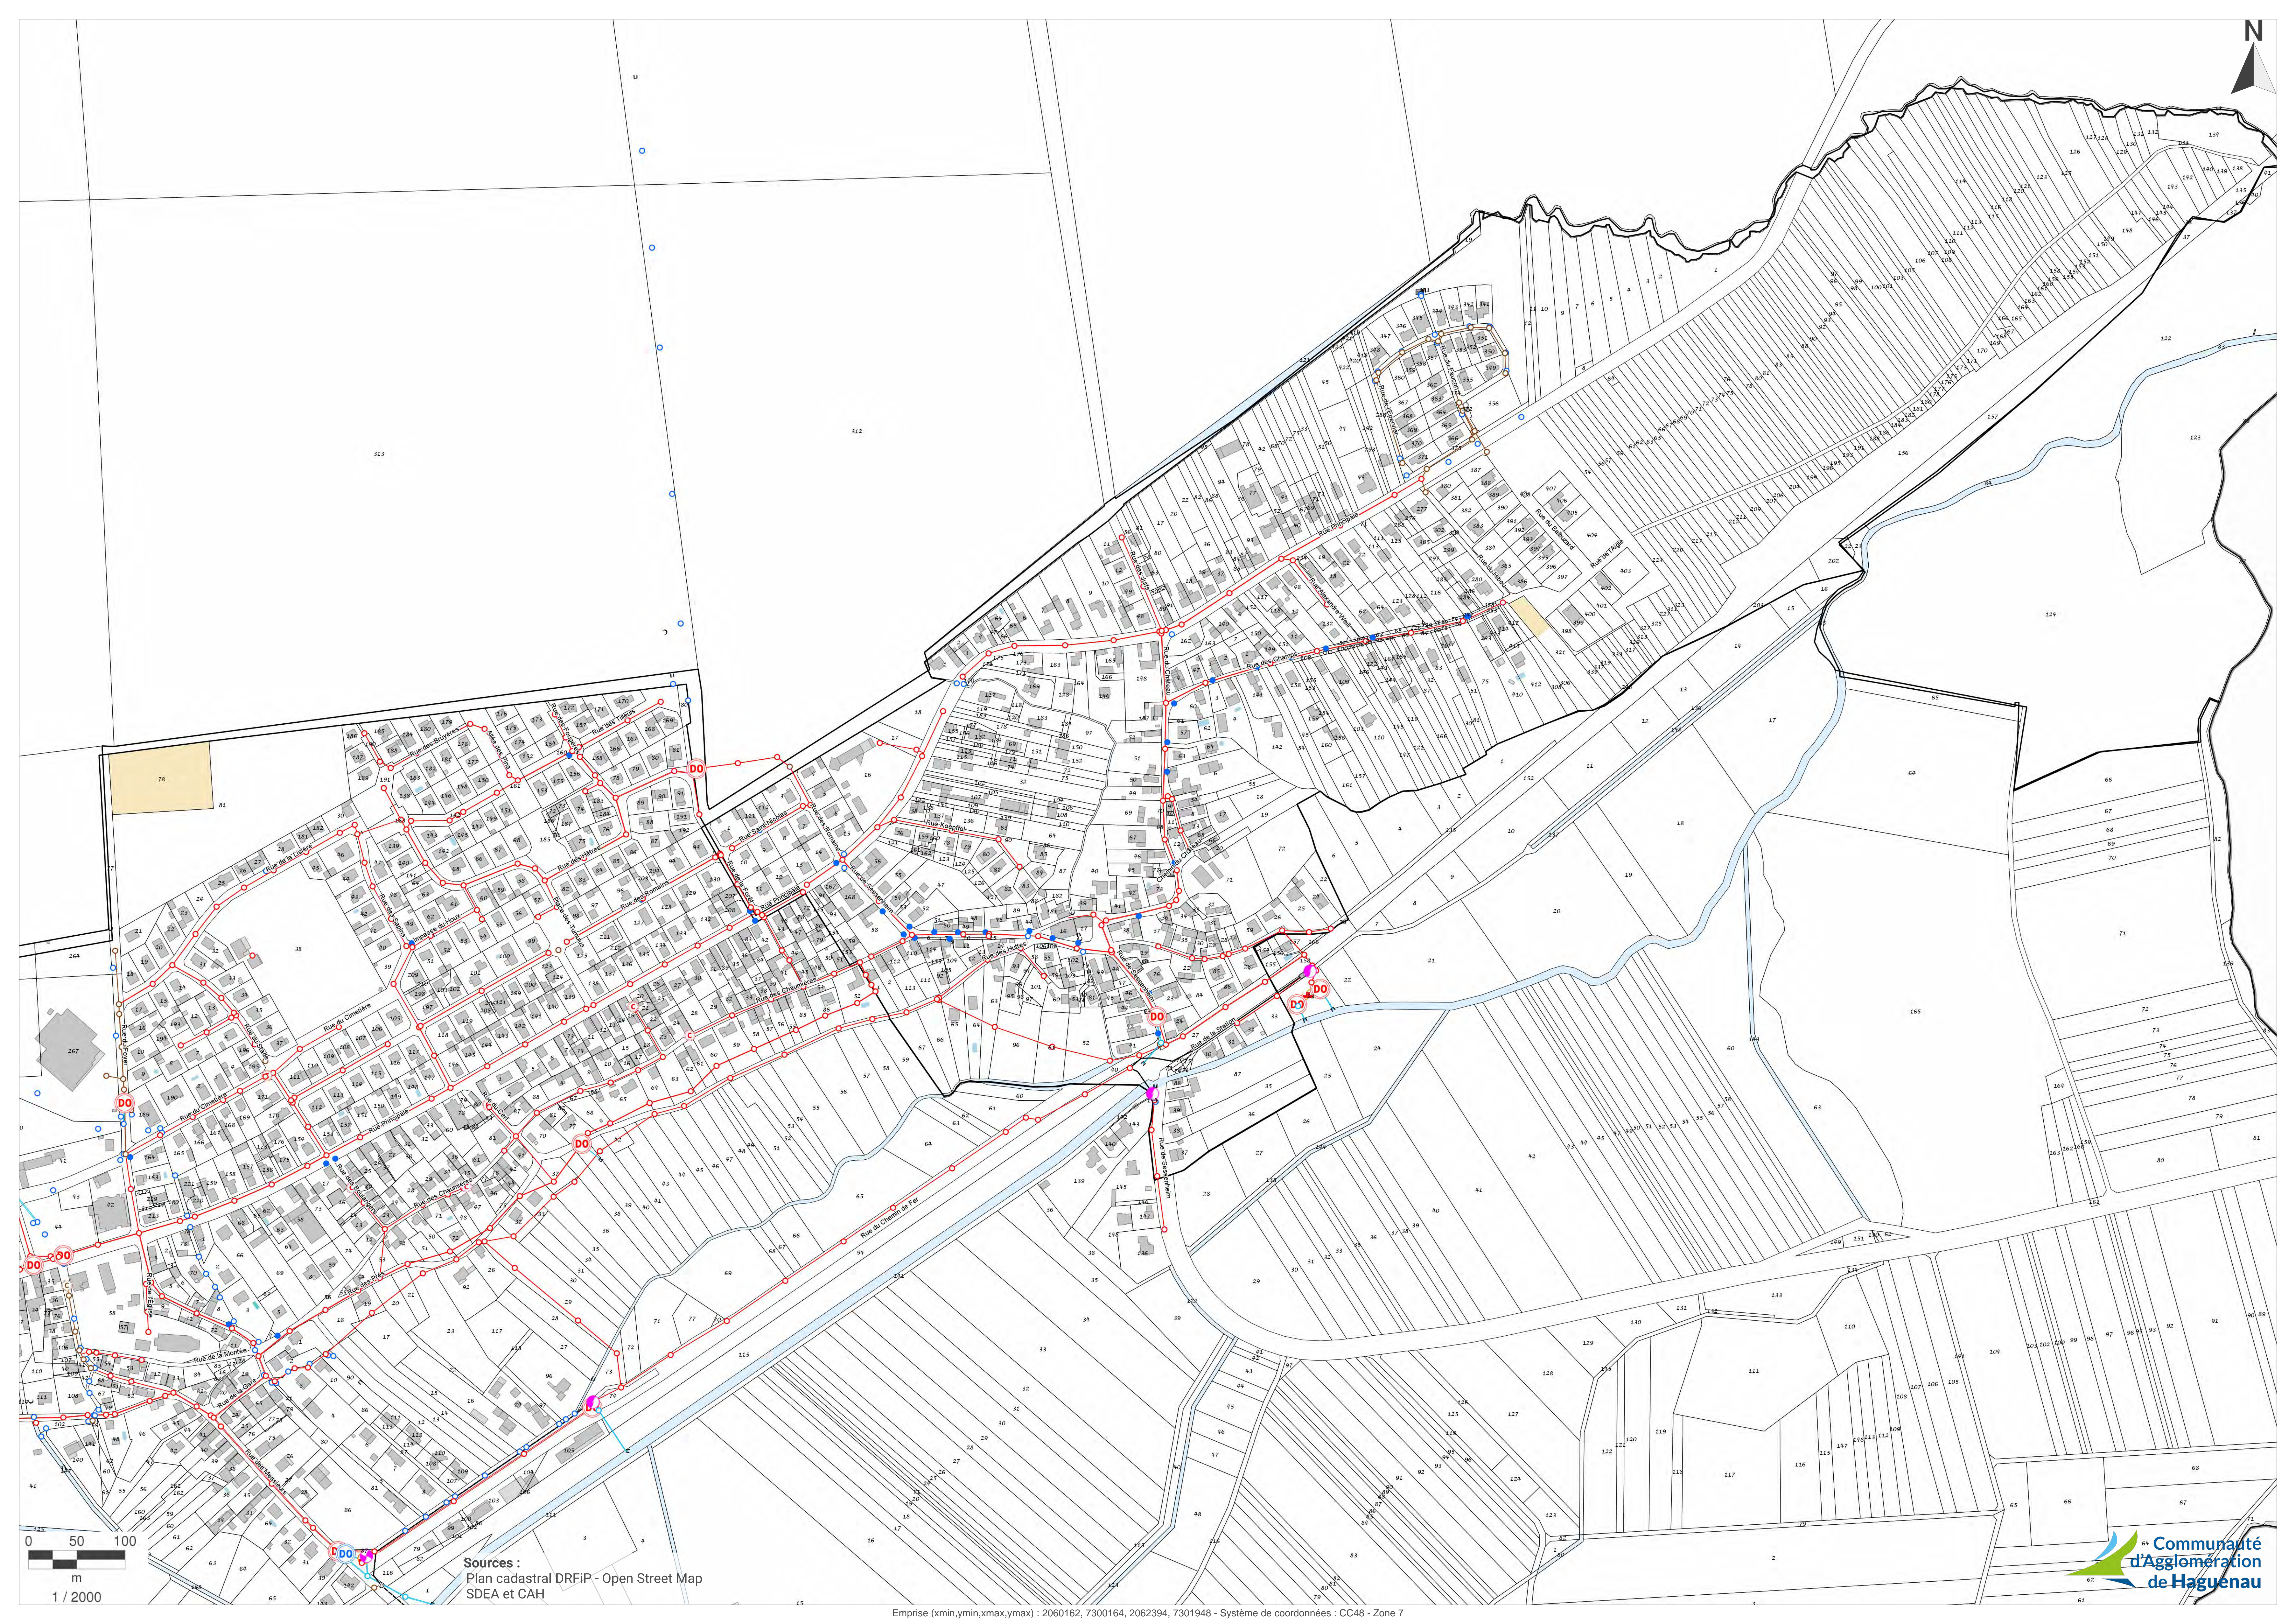

Sources :
Plan cadastral DRFIP - Open Street Map
SDEA et CAH

Sources :
Plan cadastral DRFIP - Open Street Map
SDEA et CAH

Emprise (xmin,ymin,xmax,ymax) : 2056551, 7296732, 2058783, 7298514 - Système de coordonnées : CC48 - Zone 7

Sources :
Plan cadastral DRFIP - Open Street Map
SDEA et CAH

Sources :
Plan cadastral DRFIP - Open Street Map
SDEA et CAH

Sources :
Plan cadastral DRFIP - Open Street Map
SDEA et CAH

Sources :
Plan cadastral DRFIP - Open Street Map
SDEA et CAH