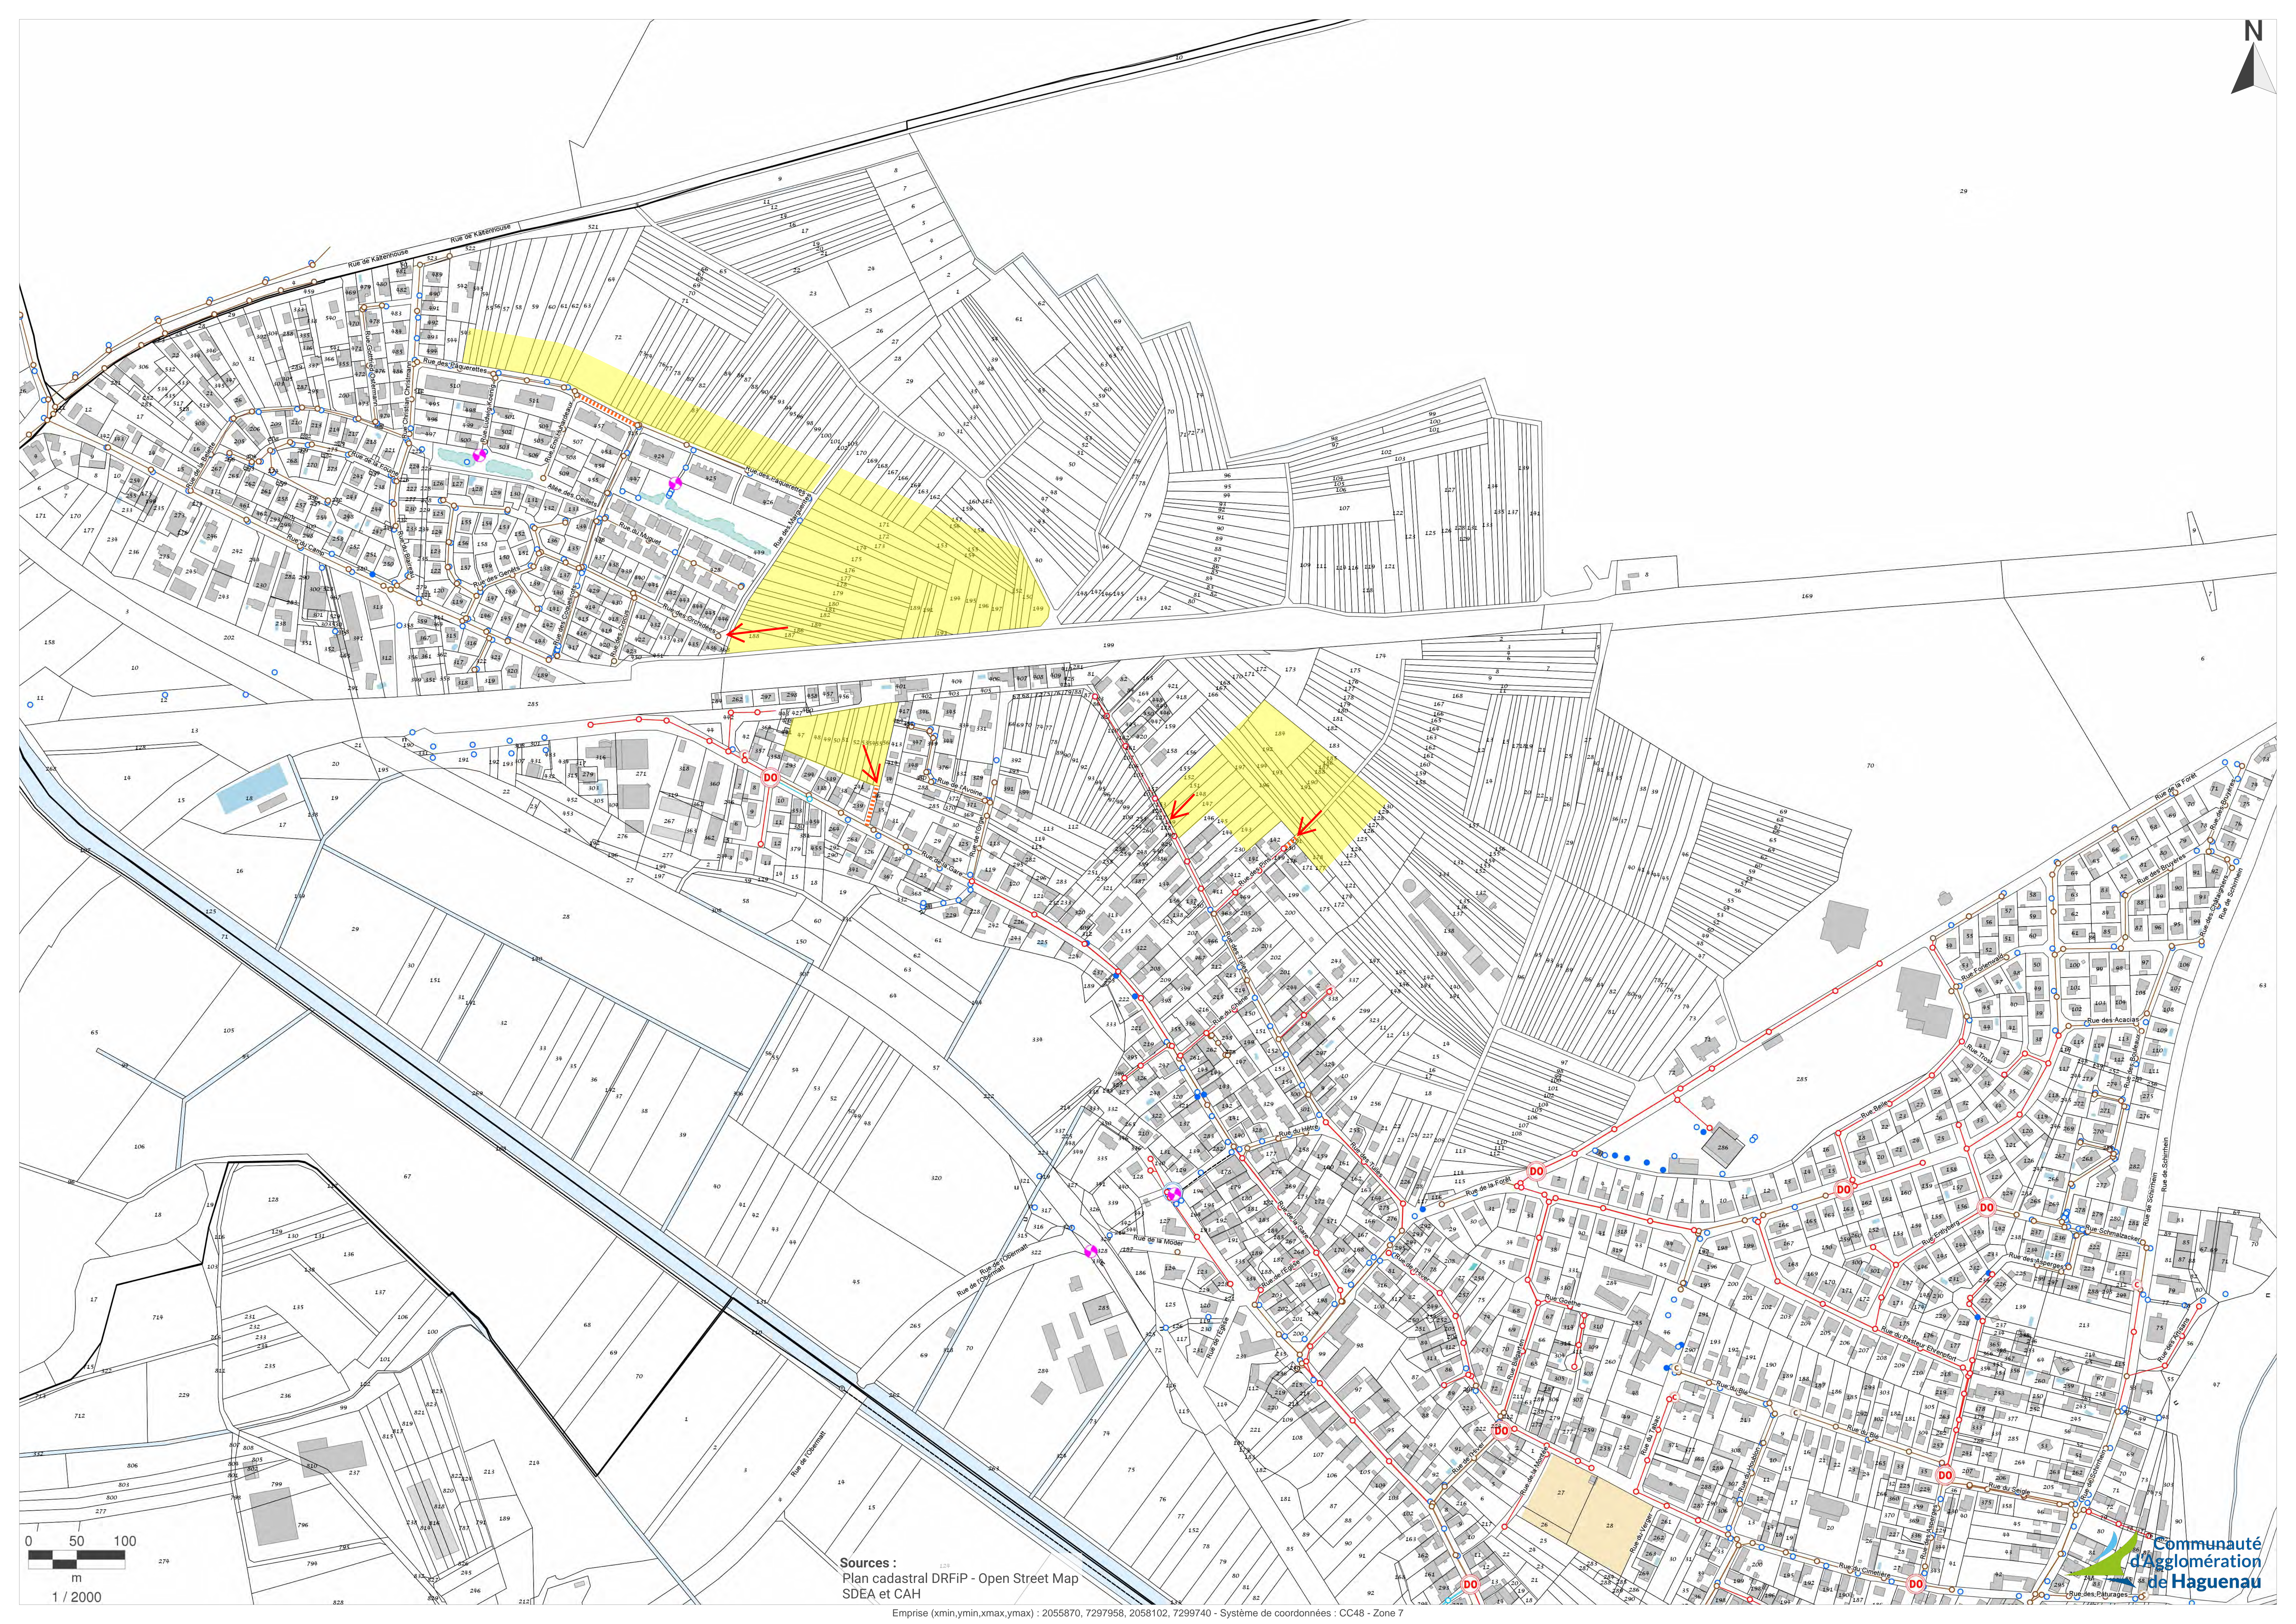

Sources :
Plan cadastral DRFIP - Open Street Map
SDEA et CAH

Sources :
Plan cadastral DRFIP - Open Street Map
SDEA et CAH

Emprise (xmin,ymin,xmax,ymax) : 2056551, 7296732, 2058783, 7298514 - Système de coordonnées : CC48 - Zone 7

Sources :
Plan cadastral DRFIP - Open Street Map
SDEA et CAH

Sources :
Plan cadastral DRFIP - Open Street Map
SDEA et CAH

Sources :
Plan cadastral DRFIP - Open Street Map
SDEA et CAH

Sources :
Plan cadastral DRFIP - Open Street Map
SDEA et CAH