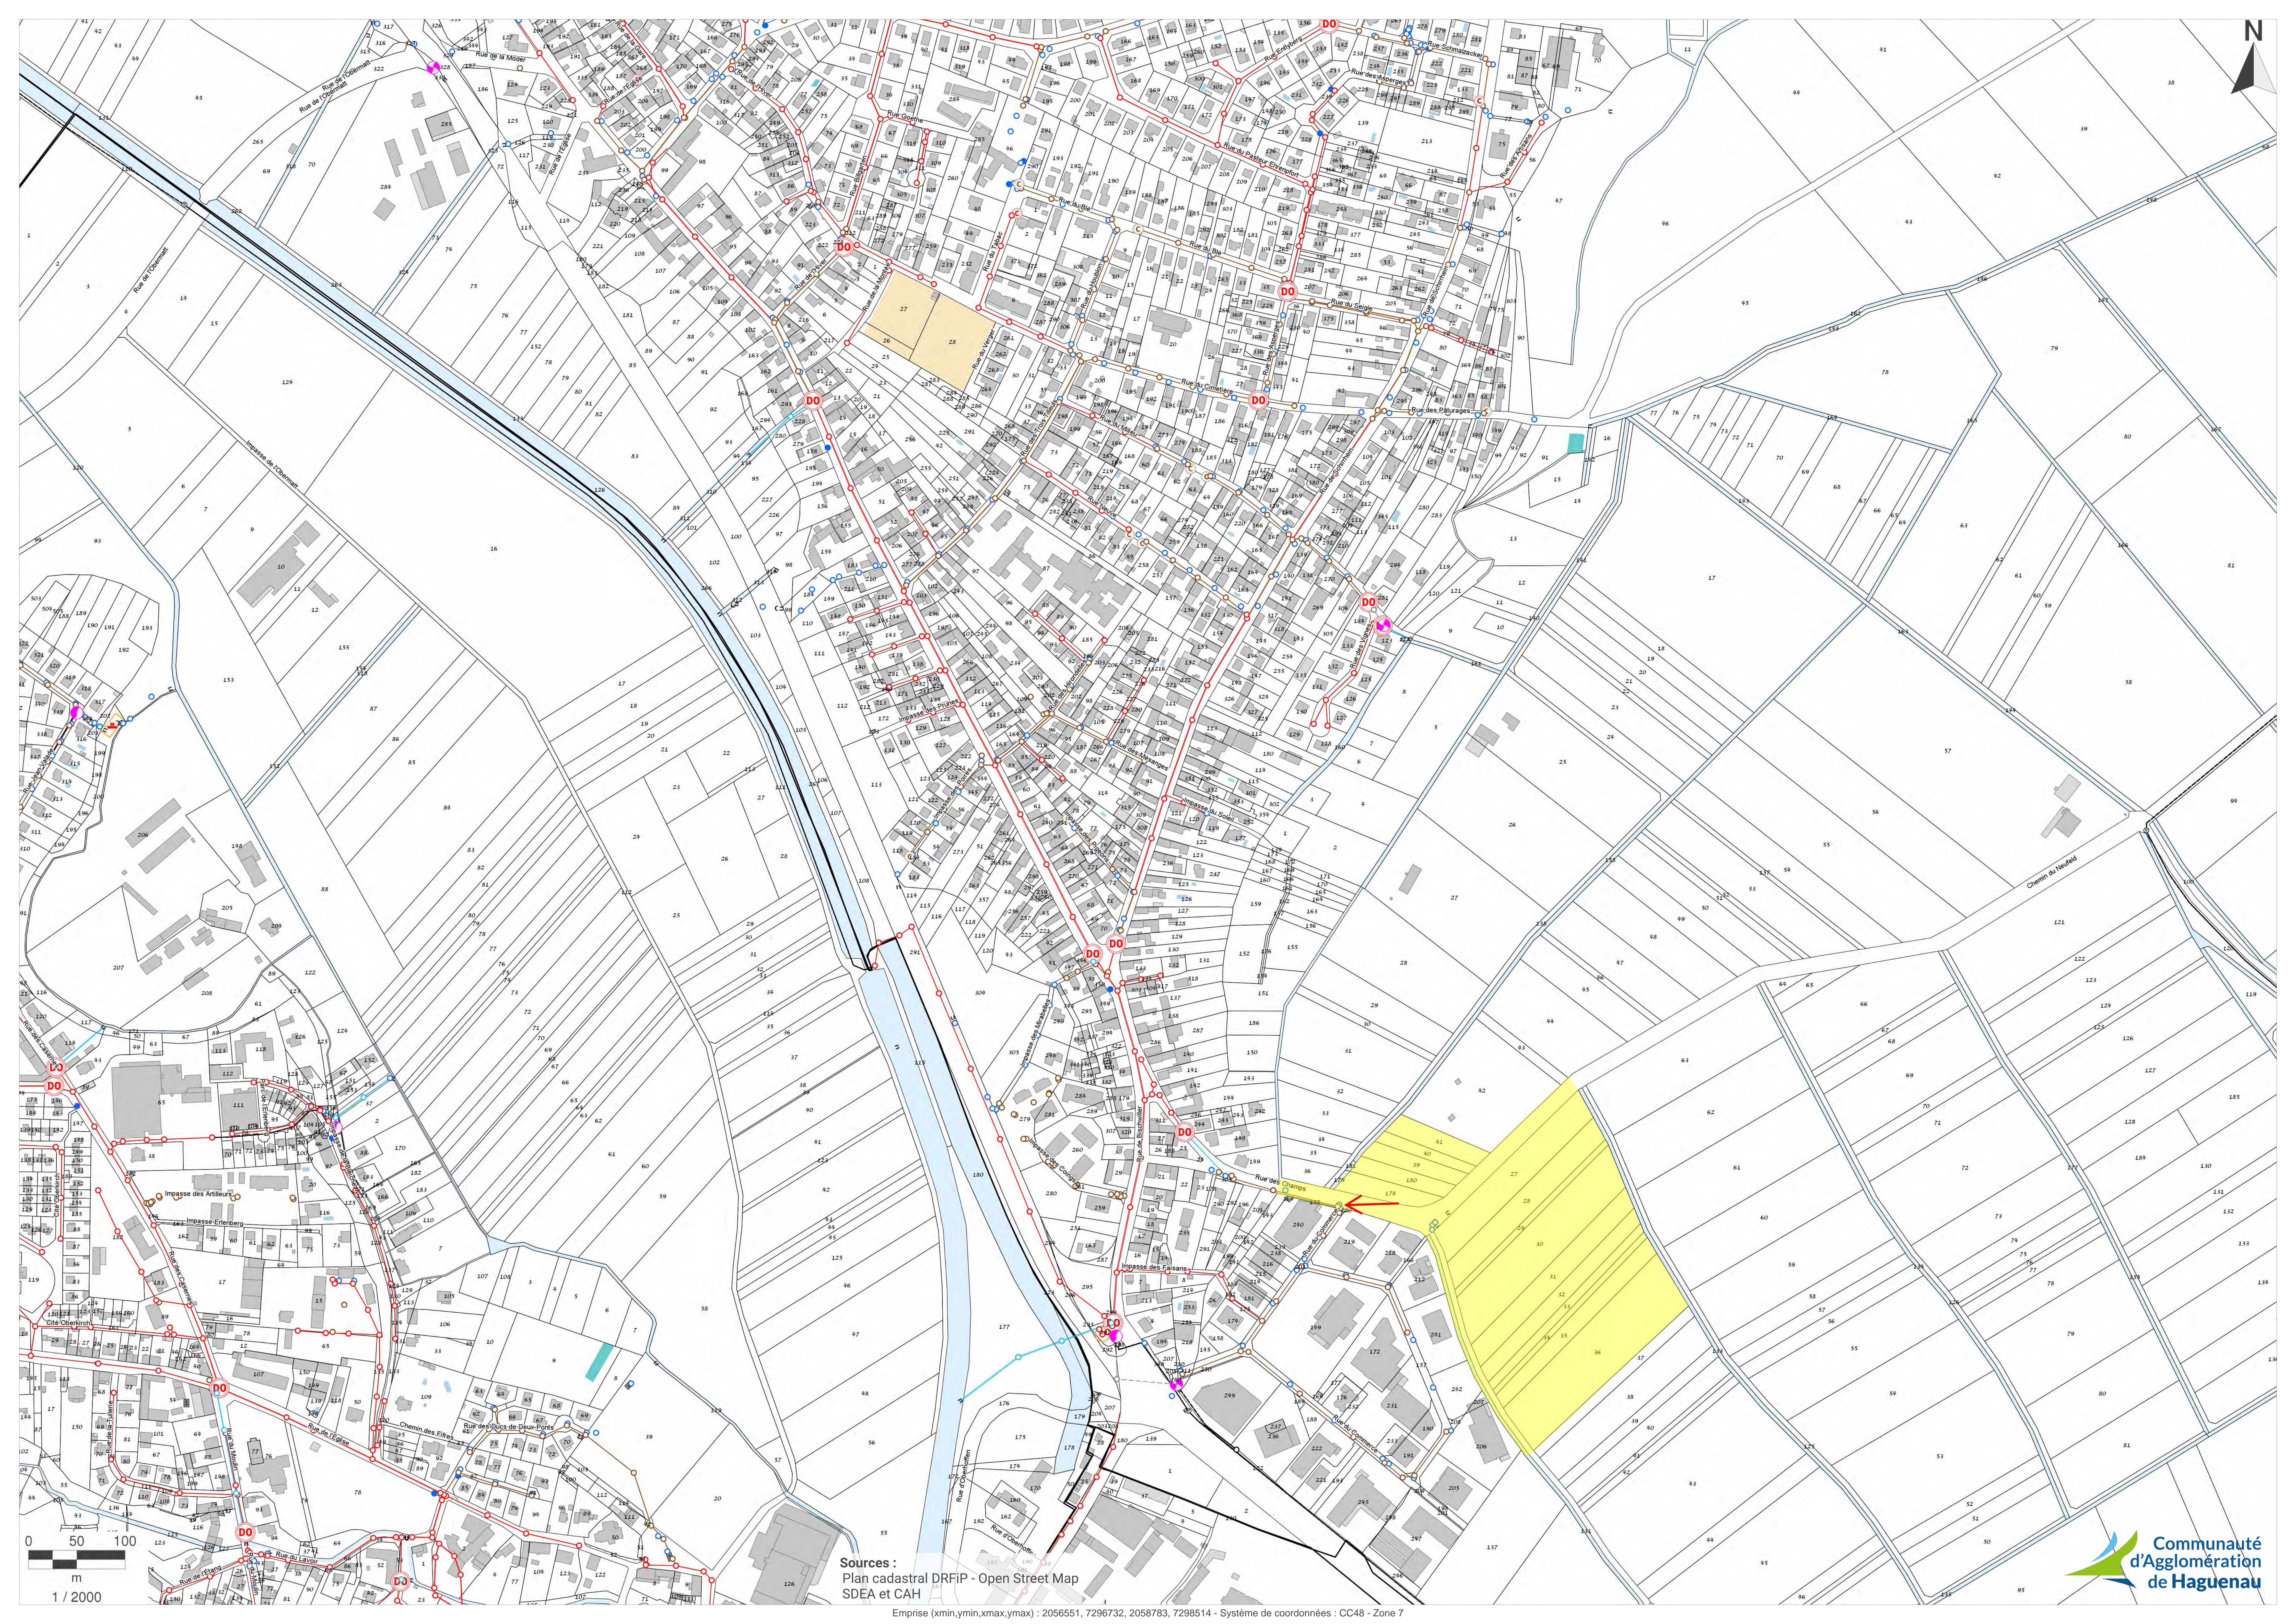

Sources :
Plan cadastral DRFIP - Open Street Map
SDEA et CAH

Sources :
Plan cadastral DRFIP - Open Street Map
SDEA et CAH

Emprise (xmin,ymin,xmax,ymax) : 2056551, 7296732, 2058783, 7298514 - Système de coordonnées : CC48 - Zone 7

Sources :
Plan cadastral DRFIP - Open Street Map
SDEA et CAH

Sources :
Plan cadastral DRFIP - Open Street Map
SDEA et CAH

Sources :
Plan cadastral DRFIP - Open Street Map
SDEA et CAH

Sources :
Plan cadastral DRFIP - Open Street Map
SDEA et CAH