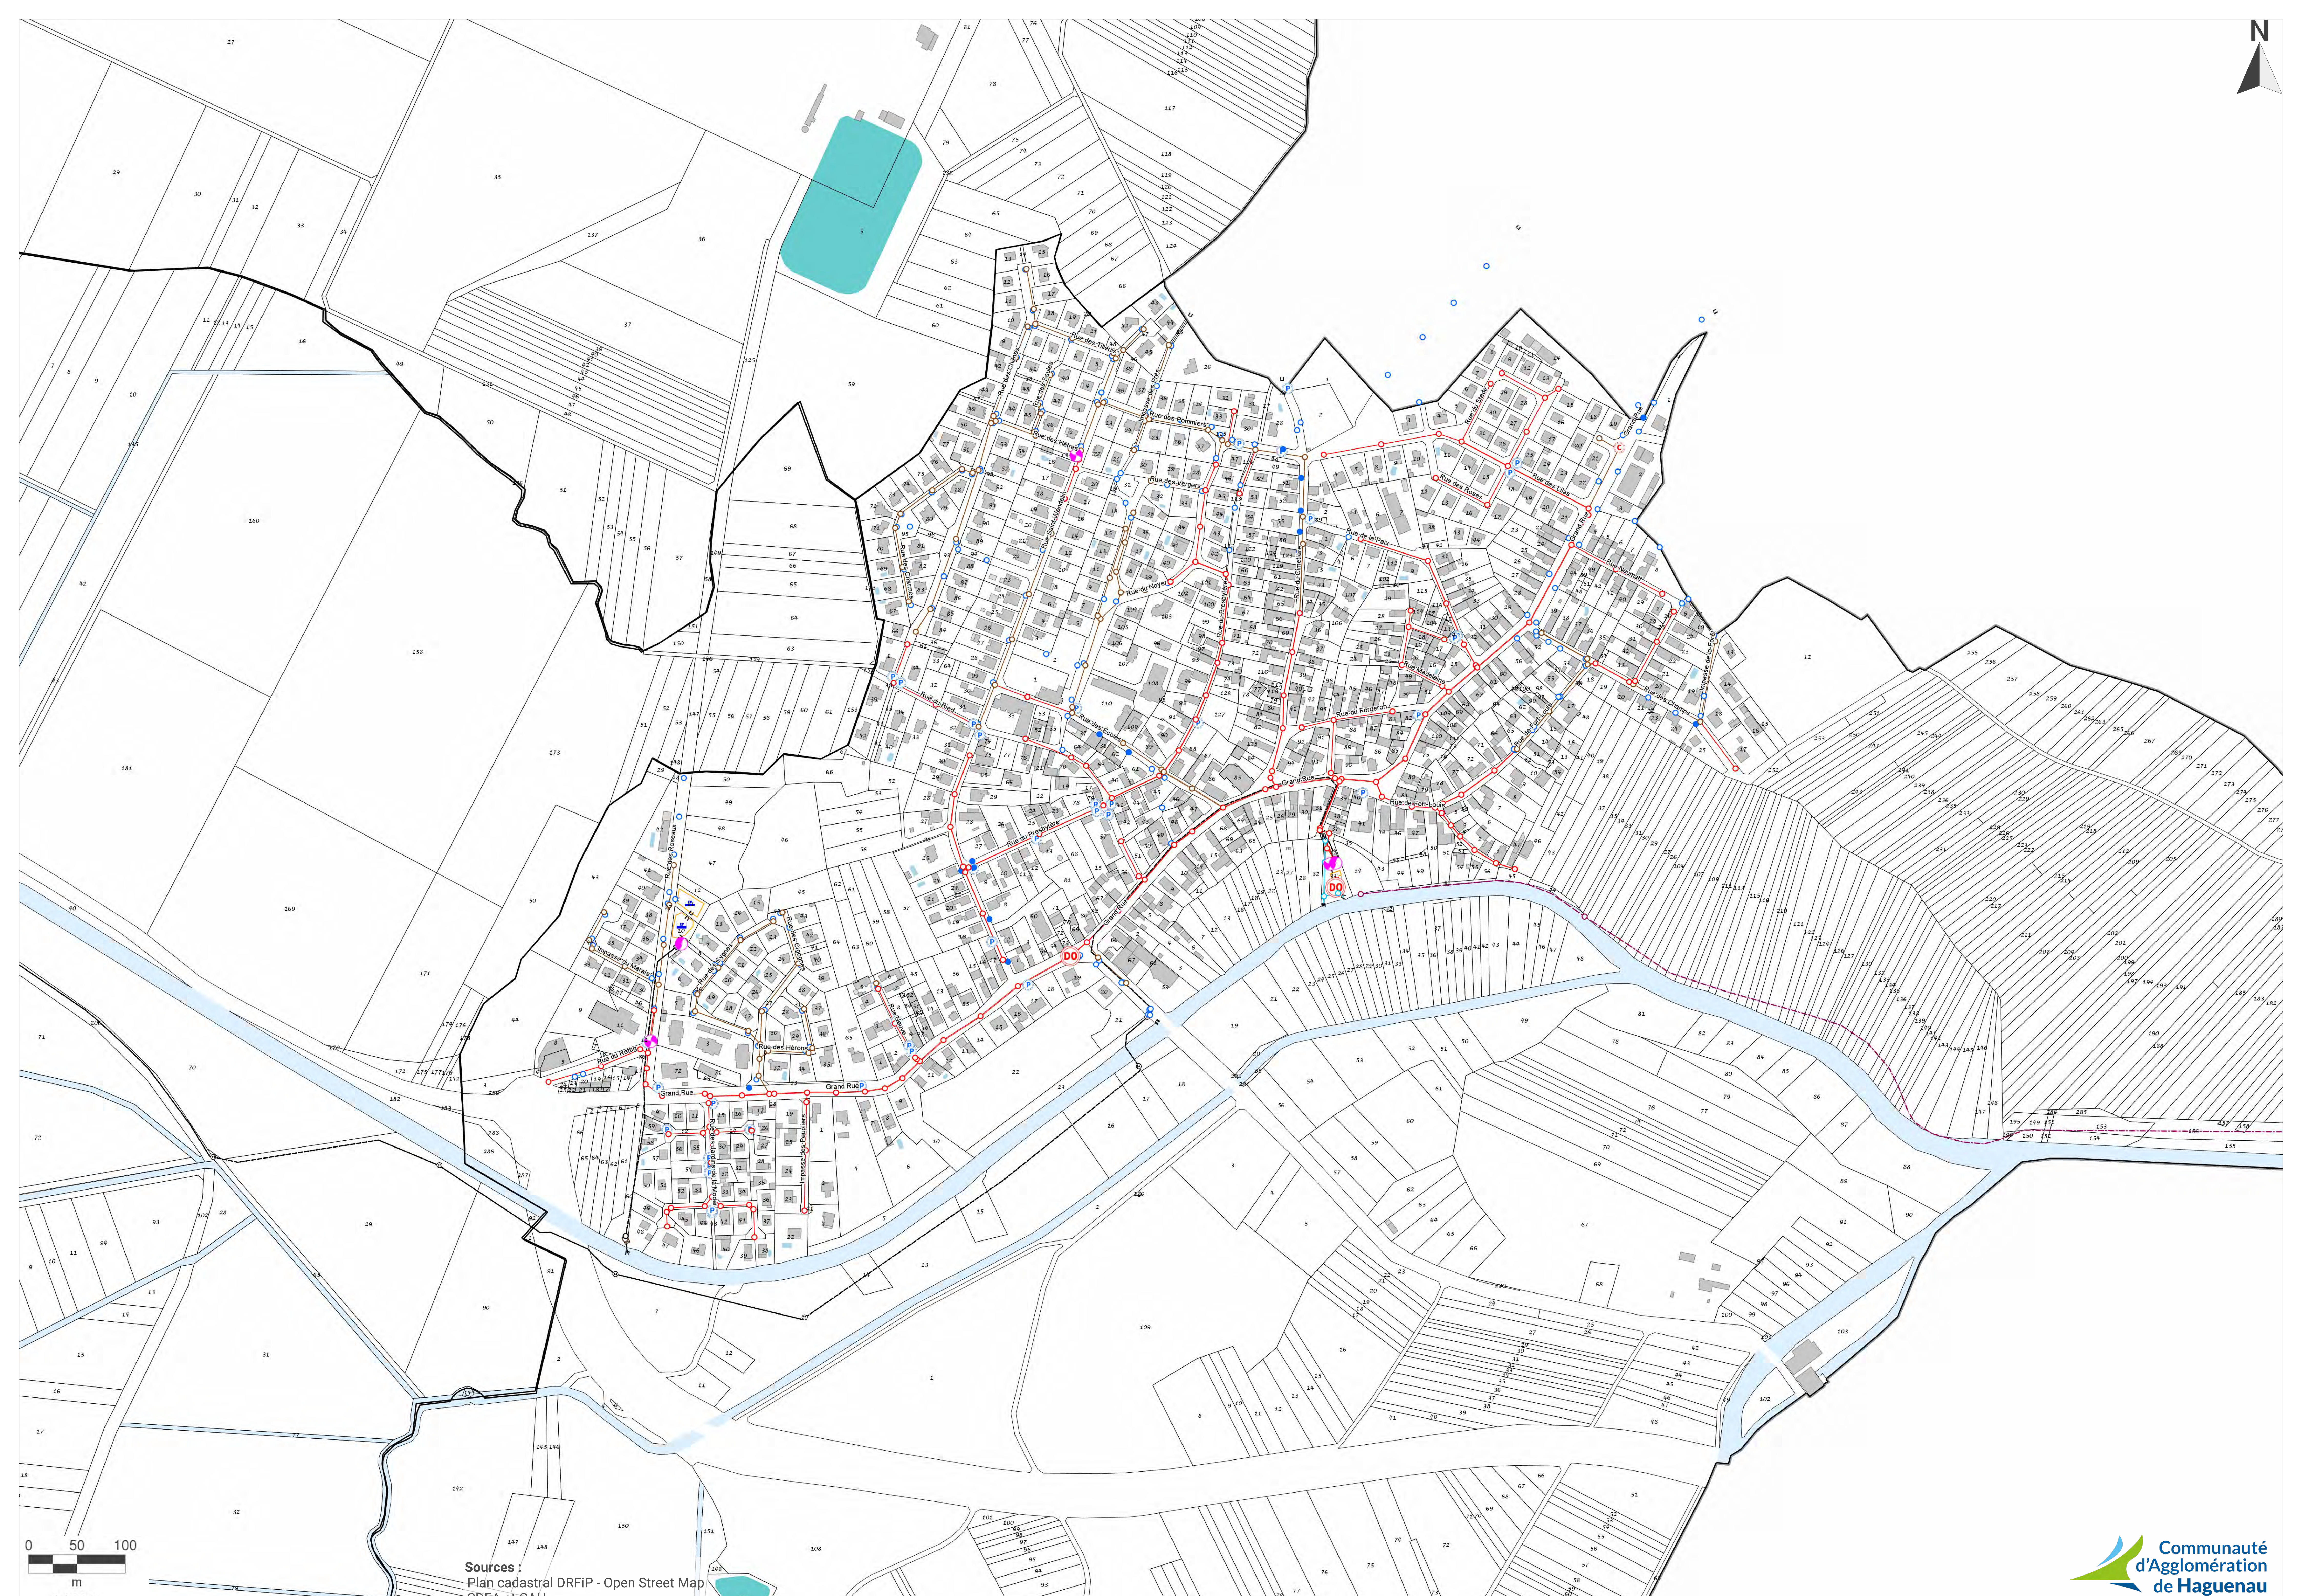

Sources :
Plan cadastral DRFIP - Open Street Map
SDEA et CAH

Sources :
Plan cadastral DRFIP - Open Street Map
SDEA et CAH

Emprise (xmin,ymin,xmax,ymax) : 2056551, 7296732, 2058783, 7298514 - Système de coordonnées : CC48 - Zone 7

Sources :
Plan cadastral DRFIP - Open Street Map
SDEA et CAH

Sources :
Plan cadastral DRFIP - Open Street Map
SDEA et CAH

Sources :
Plan cadastral DRFIP - Open Street Map
SDEA et CAH

Sources :
Plan cadastral DRFIP - Open Street Map
SDEA et CAH