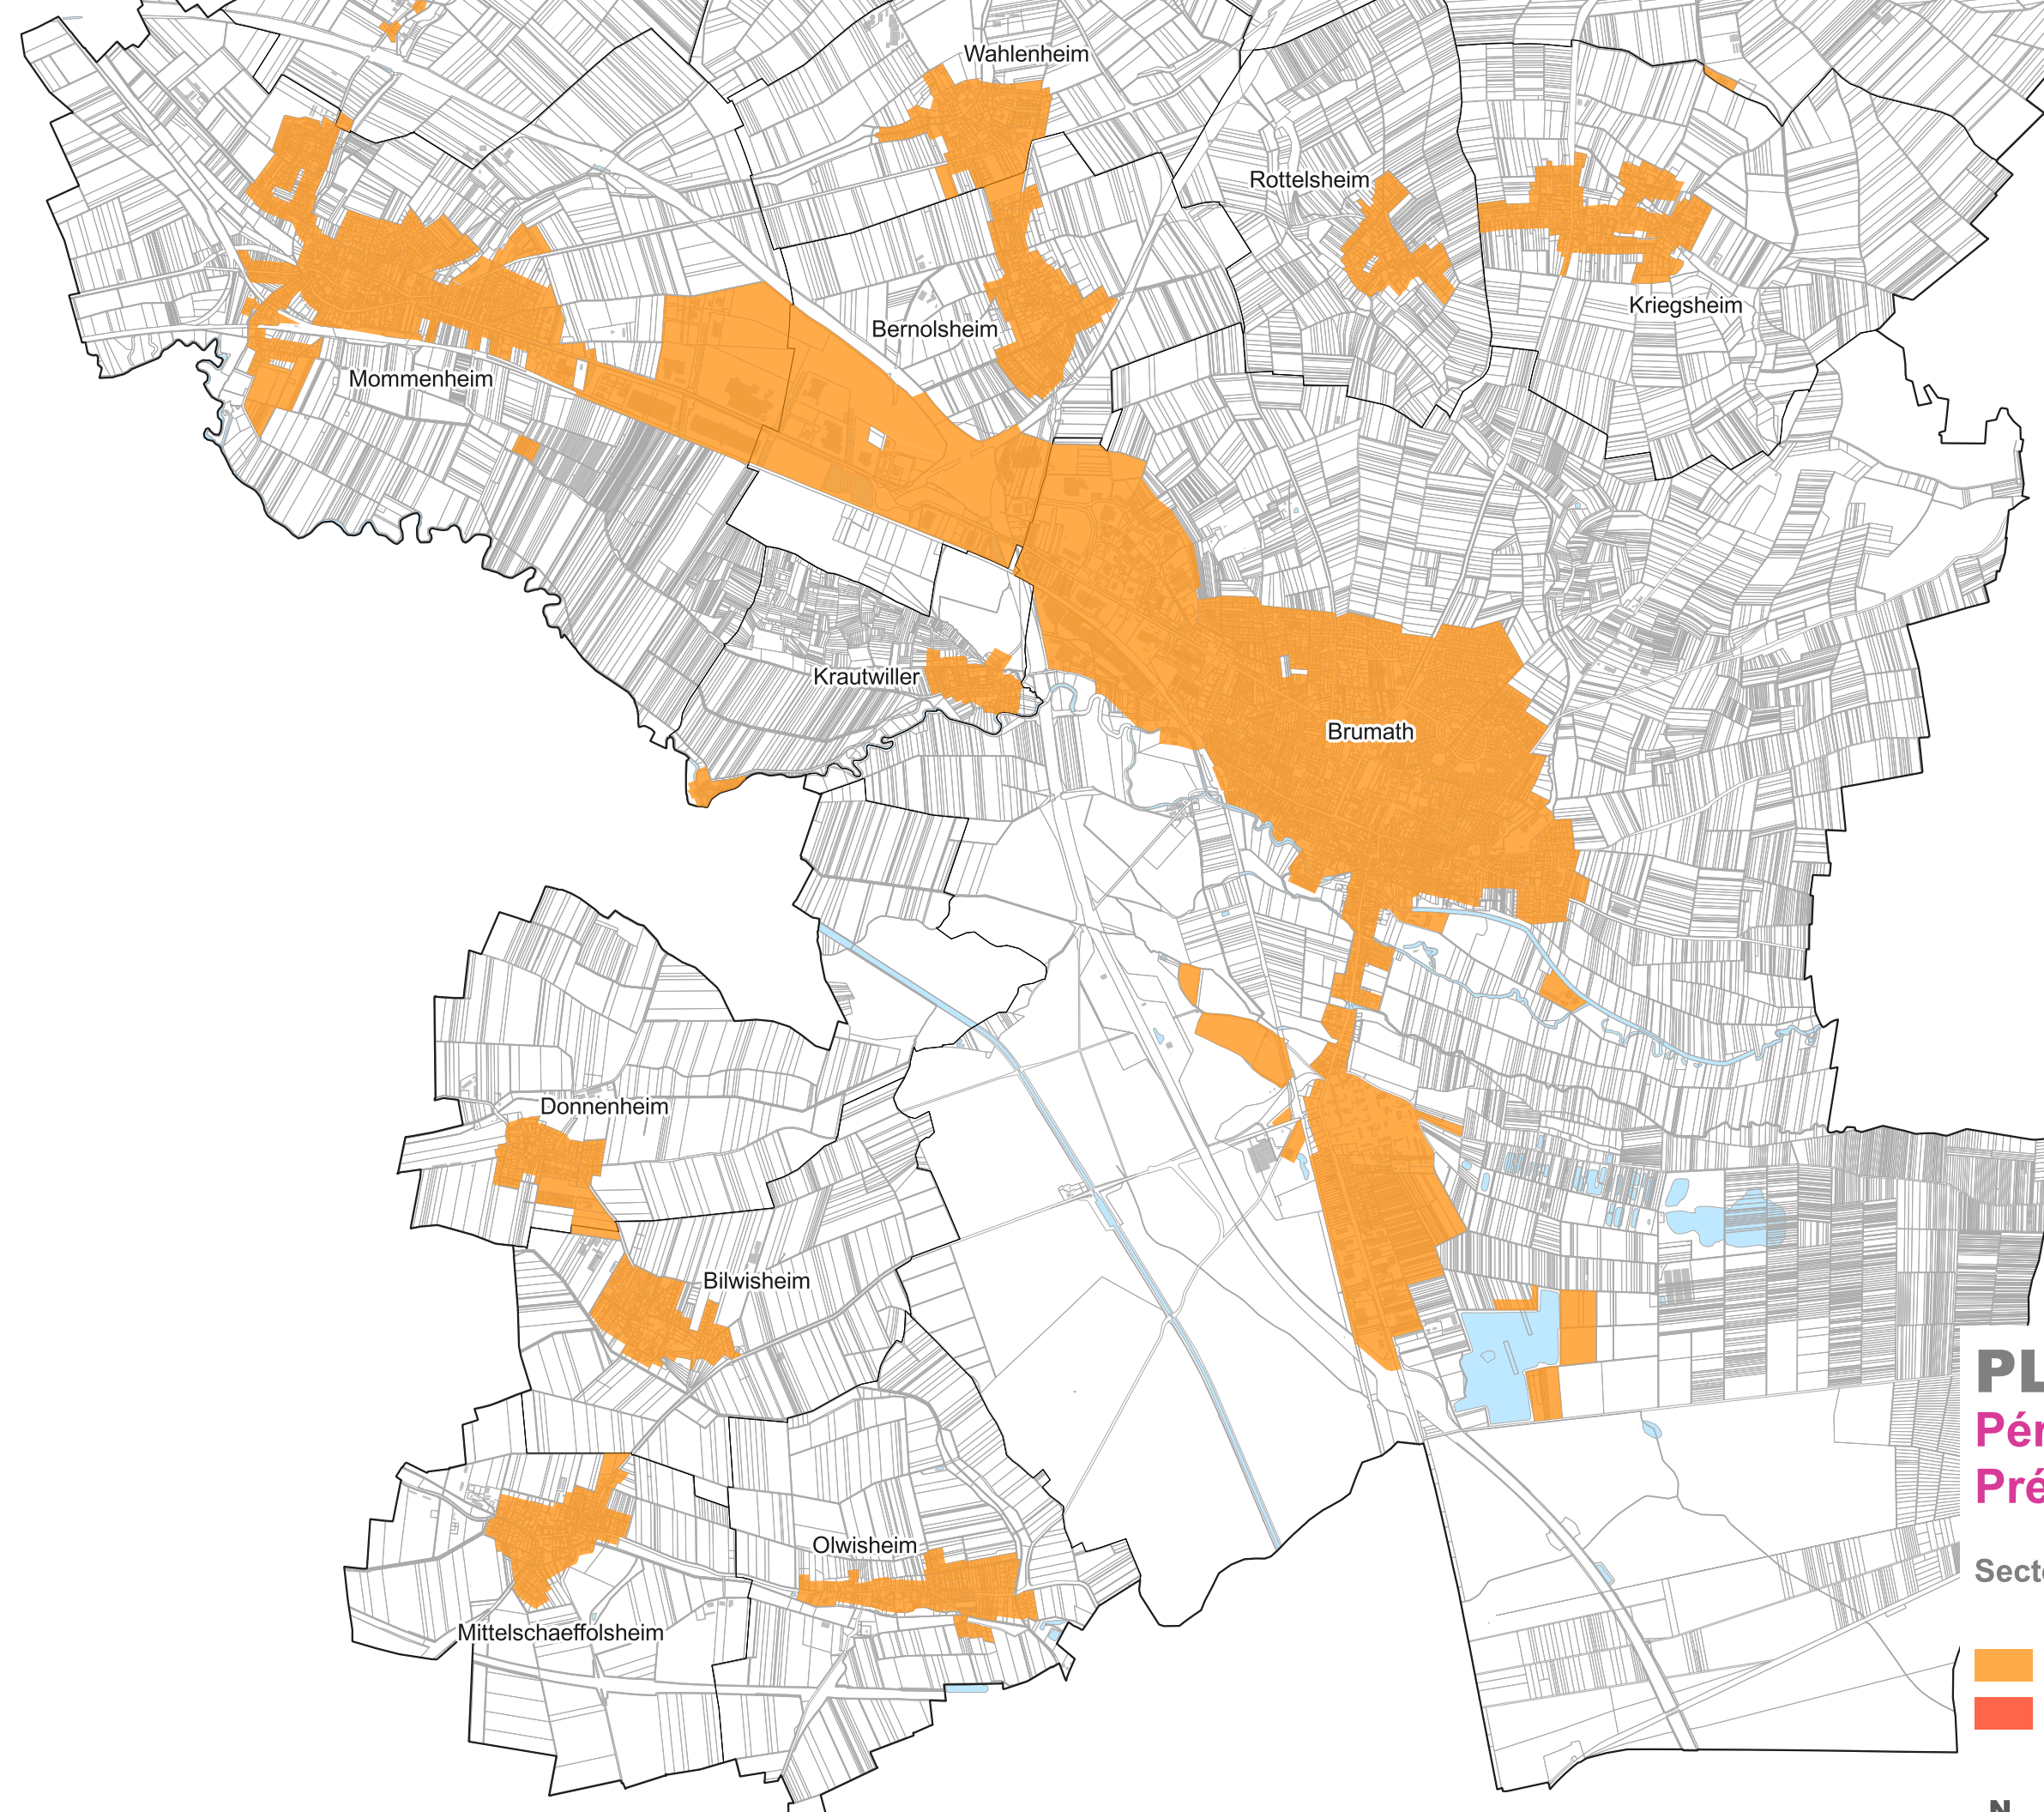

PLUi de la CAH

Périmètre du Droit de Prémption Urbain

Secteur Val-de-Moder

- DPU
- DPU renforcé

Dauendorf

Morschwiller

Uhlwiller

Ohlungen

Schweighouse-sur-Moder

Huttendorf

Wintershouse

Berstheim

Wittersheim

Hochstett

Batzendorf

Niederschaef

Wahlenheim

Rottelsheim

Bernolsheim

Mommenheim

Kriegsheim

PLUi de la CAH

Périmètre du Droit de Prémption Urbain

Secteur **Brumath**