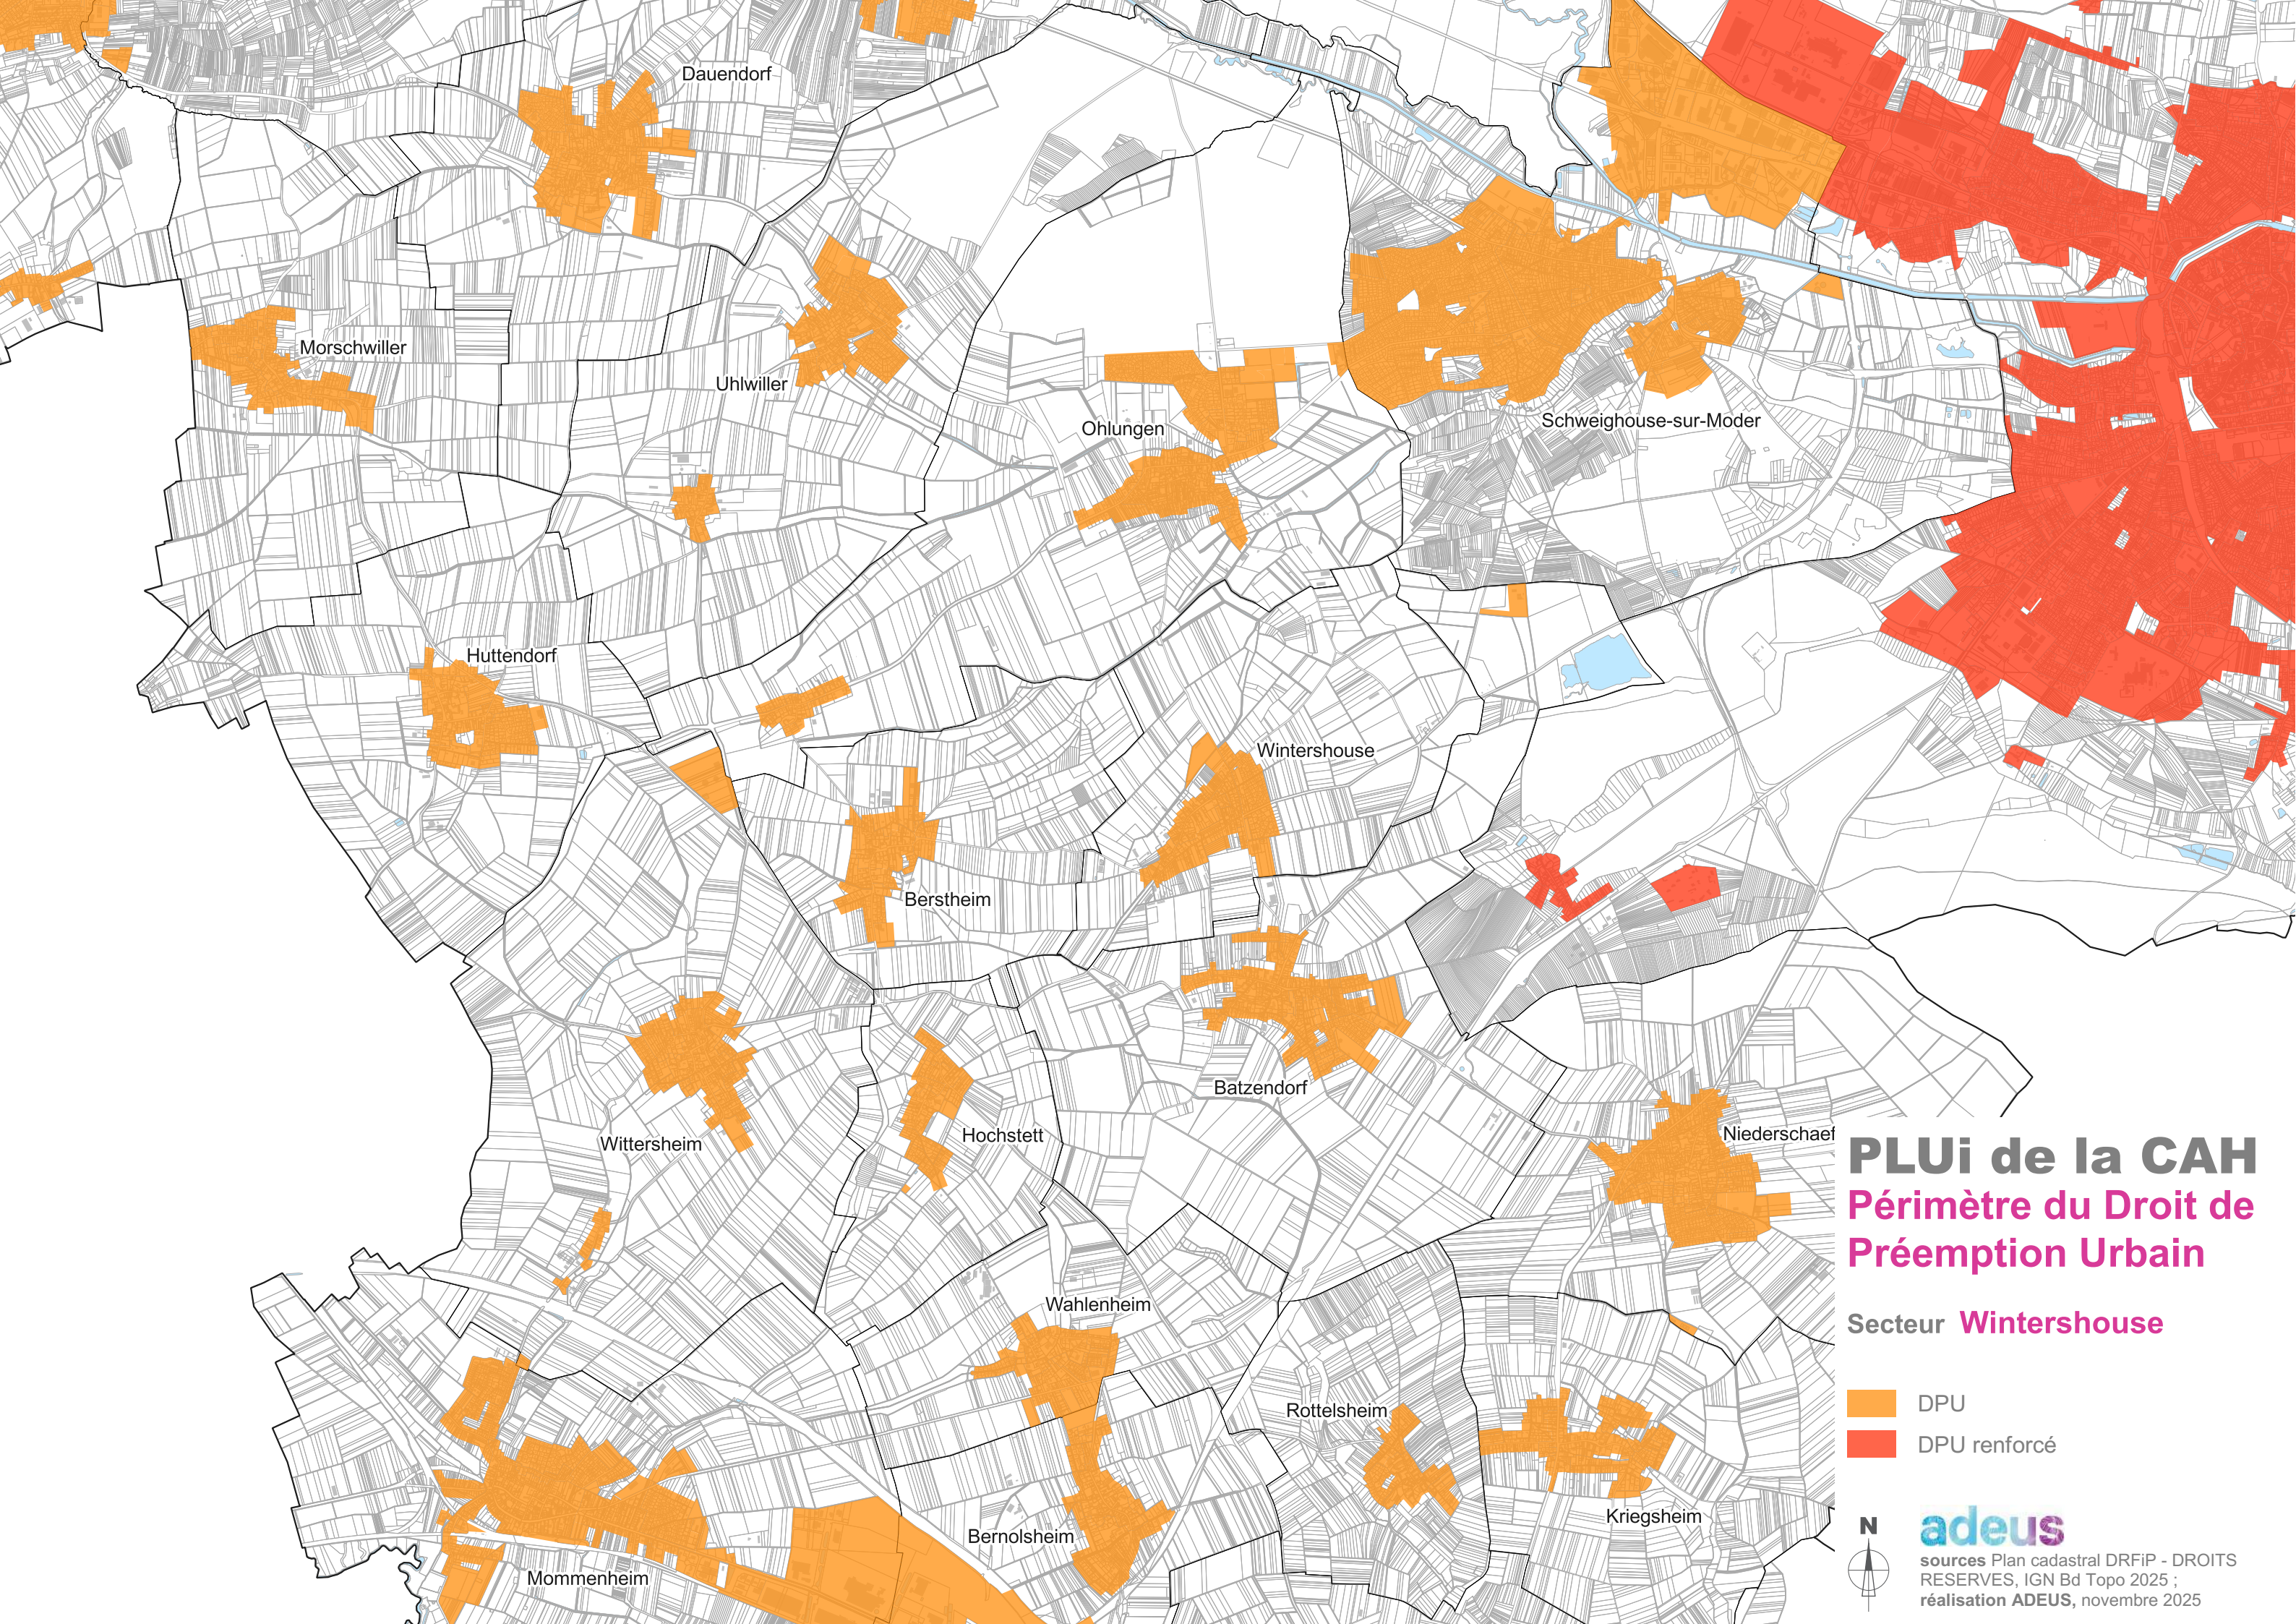

PLUi de la CAH

Périmètre du Droit de Prémption Urbain

Secteur Val-de-Moder

- DPU
- DPU renforcé

Dauendorf

Morschwiller

Uhlwiller

Ohlungen

Schweighouse-sur-Moder

Huttendorf

Wintershouse

Berstheim

Wittersheim

Hochstett

Batzendorf

Niederschaef

Wahlenheim

Rottelsheim

Bernolsheim

Mommenheim

Kriegsheim

PLUi de la CAH

Périmètre du Droit de Prémption Urbain

Secteur **Brumath**