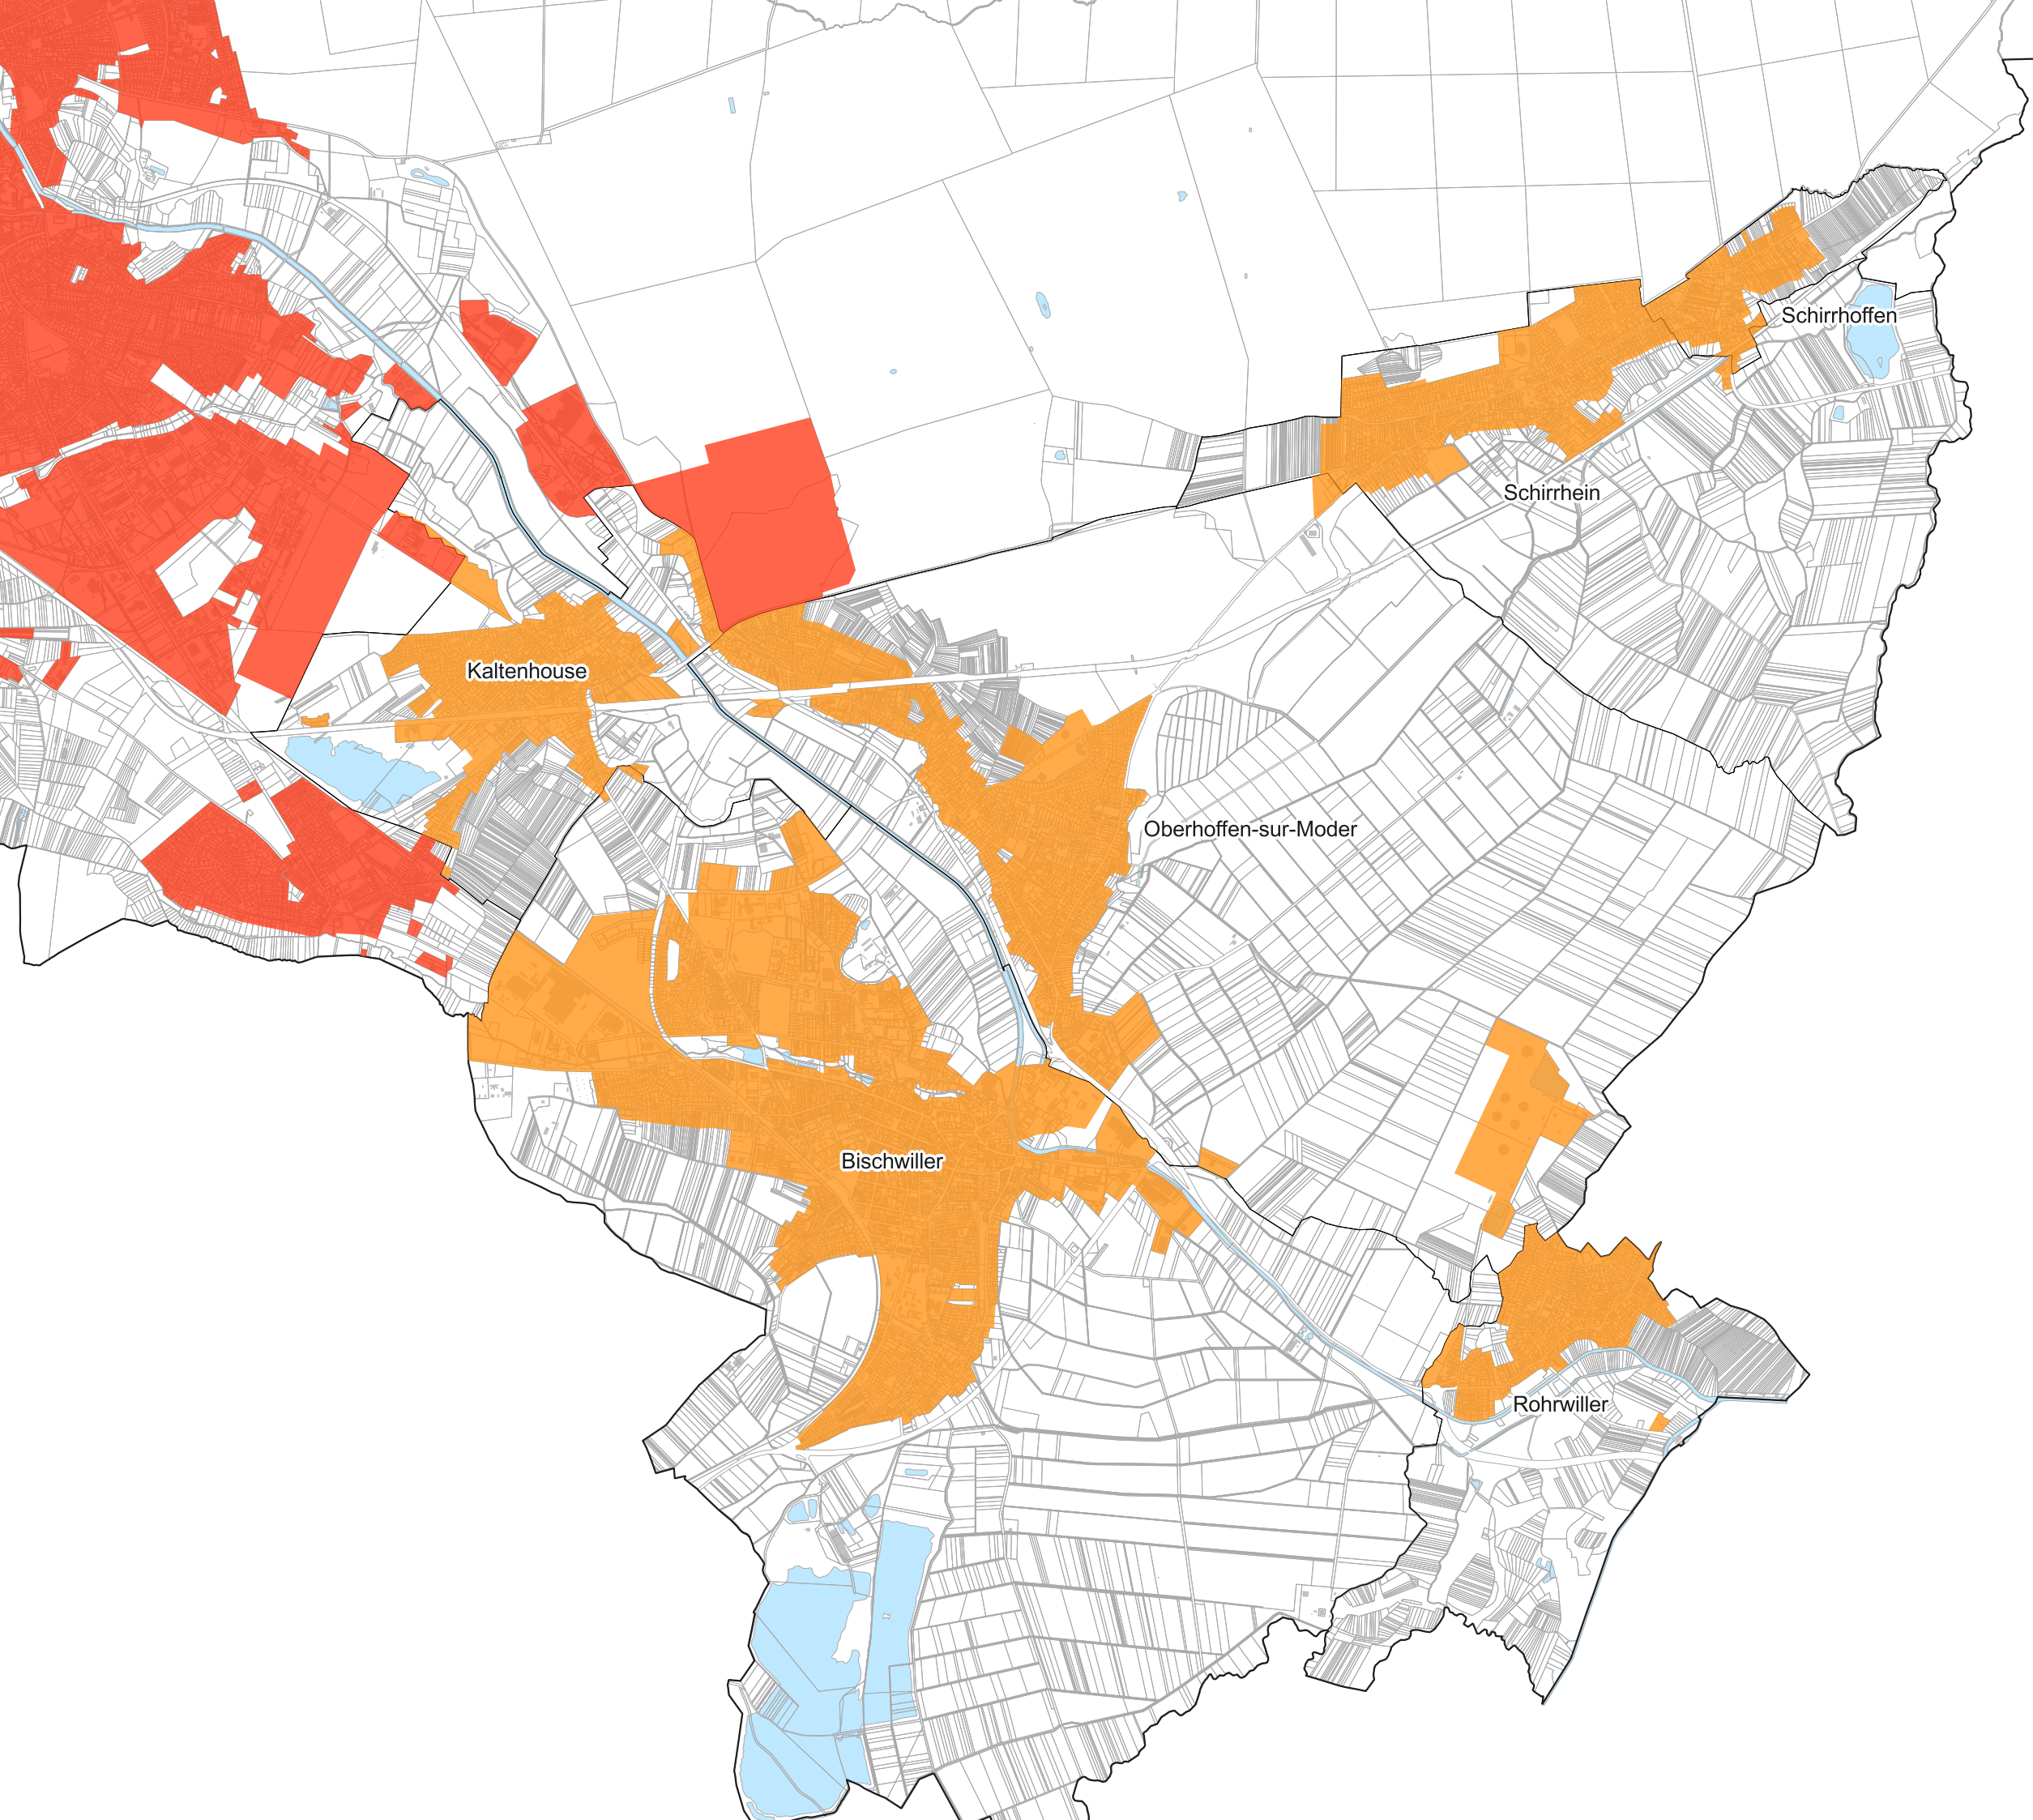

Schweighouse-sur-Moder

Haguenau

Wintershouse

Kaltenhouse

Batzendorf

Niederschaeffolsheim

# PLUi de la CAH

## Périmètre du Droit de Prémption Urbain

Secteur **Haguenau**

- DPU
- DPU renforcé

# PLUi de la CAH Périmètre du Droit de Préemption Urbain

Secteur **Bischwiller**

- DPU
- DPU renforcé